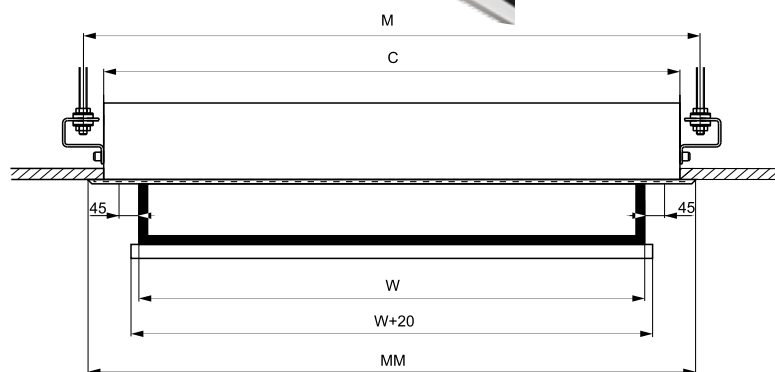

CONTOUR

Ekrany Elektryczne

WYPOSAŻENIE
PODSTAWOWE:
PRZEŁĄCZNIK

KASETA DLA EKRANU
O SZER. PONAD 240CM

KASETA DLA EKRANU
O SZER. DO 240CM

Format obrazu	Wymiary			Obramowanie		Przekątna obrazu [cale]	Przekątna obrazu BB, BT [cale]	Odległość uchwytów M [cm]	Długość otworu C [cm]	Długość m.mask. MM [cm]	Waga [kg]	Opakowanie transportowe [cm]
	Szer. W [cm]	Obszar obrazu w x h [cm]	Obszar obrazu BB, BT w x h [cm]	Typ BB	Typ BT							
1:1	180	180 x 180	-	-	-	100	-	203,4	199,1	204,5	19,70	230 x 18 x 18
1:1	210	210 x 210	-	-	-	117	-	233,4	229,1	234,5	21,20	260 x 18 x 18
1:1	240	240 x 240	-	-	-	134	-	263,4	259,1	264,5	34,40	290 x 18 x 18
1:1	270	270 x 270	-	-	-	150	-	301,5	297,0	302,0	52,00	320 x 19 x 23
1:1	300	300 x 300	-	-	-	167	-	326,5	322,0	327,0	65,00	351 x 19 x 23
1:1	350	350 x 350	-	-	-	195	-	376,5	372,0	377,0	75,00	401 x 19 x 23
1:1	400	400 x 400	-	-	-	223	-	424,8	420,5	427,0	85,00	451 x 19 x 23
4:3	180	180 x 135	170 x 128	+	-	89	84	203,4	199,1	204,5	19,60	230 x 18 x 18
4:3	210	210 x 160	200 x 150	+	-	104	98	233,4	229,1	234,5	21,10	260 x 18 x 18
4:3	240	240 x 180	230 x 173	+	-	118	113	263,4	259,1	264,8	34,30	290 x 18 x 18
4:3	270	270 x 202	260 x 195	+	-	133	128	301,5	297,0	302,0	52,00	320 x 19 x 23
4:3	300	300 x 225	290 x 218	+	-	148	143	326,5	322,0	327,0	65,00	351 x 19 x 23
4:3	350	350 x 263	340 x 255	+	-	172	167	376,5	372,0	377,0	75,00	401 x 19 x 23
4:3	400	400 x 300	390 x 293	+	-	197	192	424,8	420,5	427,0	85,00	451 x 19 x 23
16:9	180	180 x 102	170 x 96	+	+	82	77	203,4	199,1	204,5	19,40	230 x 18 x 18
16:9	210	210 x 119	200 x 113	+	+	96	90	233,4	229,1	234,5	21,60	260 x 18 x 18
16:9	240	240 x 135	230 x 129	+	+	109	104	263,4	259,1	264,8	33,60	290 x 18 x 18
16:9	270	270 x 152	260 x 146	+	+	123	117	301,5	297,0	302,0	52,00	320 x 19 x 23
16:9	300	300 x 169	290 x 163	+	+	136	131	326,5	322,0	327,0	65,00	351 x 19 x 23
16:9	350	350 x 197	340 x 191	+	+	158	154	376,5	372,0	377,0	75,00	401 x 19 x 23
16:9	400	400 x 225	390 x 219	+	+	181	176	424,8	420,5	427,0	85,00	451 x 19 x 23
16:10	180	180 x 113	170 x 106	+	+	84	79	203,4	199,1	204,5	19,60	230 x 18 x 18
16:10	210	210 x 131	200 x 125	+	+	98	93	233,4	229,1	234,5	21,90	260 x 18 x 18
16:10	240	240 x 150	230 x 144	+	+	112	107	263,4	259,1	264,8	34,00	290 x 18 x 18
16:10	270	270 x 169	260 x 163	+	+	126	121	301,5	297,0	302,0	52,00	320 x 19 x 23
16:10	300	300 x 188	290 x 181	+	+	140	135	326,5	322,0	327,0	65,00	351 x 19 x 23
16:10	350	350 x 219	340 x 213	+	+	162	158	376,5	372,0	377,0	75,00	401 x 19 x 23
16:10	400	400 x 250	390 x 244	+	+	186	181	424,8	420,5	427,0	85,00	451 x 19 x 23