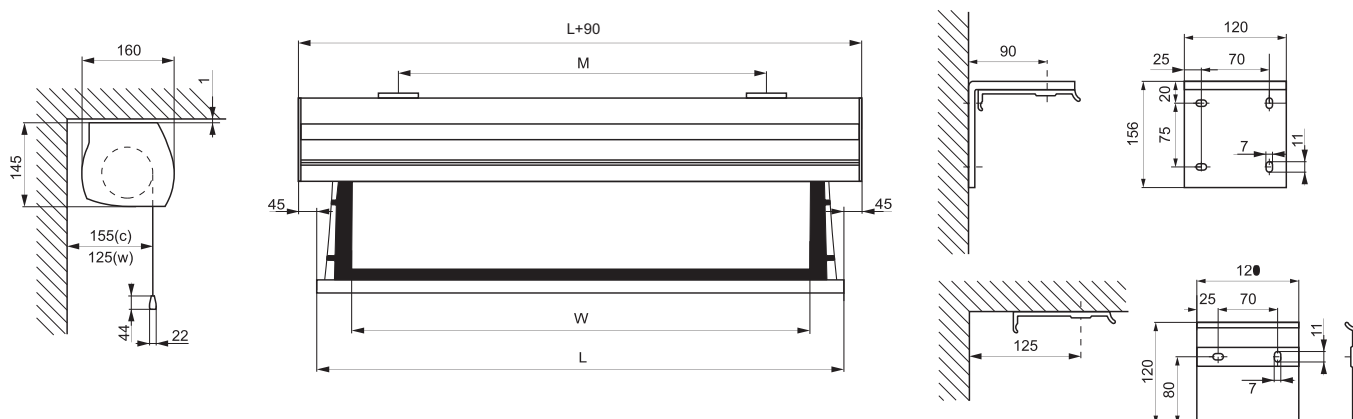

Cechy charakterystyczne:

- Szerokość obszaru obrazu 300cm
- Formaty obrazu 16:9 lub 16:10
- Dedykowane materiały projekcyjne:
 - dla kina domowego: Matt White g=1,0 Matt Grey g=0,8
 - dla prezentacji: Matt White g=1,0
- Stalowa rura nawojowa o średnicy 80mm
- Naścienny przełącznik sterujący w zestawie
- Wyprowadzenie kabla zasilania z lewej strony

WYPOSAŻENIE
PODSTAWOWE:
PRZEŁĄCZNIK

Format obrazu	Wymiary		Obramowanie		Długość listwy dolnej		Przekątna obrazu BB, BT	Odległość uchwytów M	Waga	Opakowanie transportowe
	Szer. obrazu W [cm]	Obszar obrazu BB, BT w x h [cm]	typ BB	typ BT	typ BB L [cm]	typ BT L [cm]				
16:9	300	300 x 169	+	+	333,5	337,4	136	180 - 330	75,00	401 x 19 x 23
16:10	300	300 x 188	+	+	334,5	338,4	135	180 - 330	65,00	351 x 19 x 23