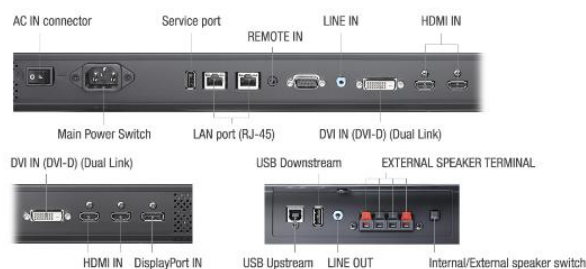

MultiSync® X981UHD-2 PG (Protective Glass)

NEC LCD 98" monitor wielkoformatowy z szybą ochronną

Karta produktu

**Profesjonalne zabezpieczenie w parze z niedoścignionym bogactwem detali**

Monitor NEC MultiSync® X981UHD-2 PG to połączenie profesjonalnego zabezpieczenia zainwestowanych środków z nową erą doznań wizualnych dzięki rozległej cyfrowej powierzchni zapewniającej wrażenie oglądania bezpikselowego obrazu.

Korzyści

Ergonomiczne oglądanie oszłamiającego, bezpikselowego obrazu – zapewnianego przez profesjonalny panel S-IPS z podświetleniem LED w technologii Ultra High Definition (3,840 x 2,160).

Maksymalne bezpieczeństwo inwestycji – dzięki zabezpieczeniu monitora przed uszkodzeniem wskutek działań zewnętrznych, jak zrzucenie czy uderzenie.

Wyświetlacz

Rodzaj panelu	S-IPS z podświetleniem Direct LED
Użyteczna powierzchnia [cale/cm]	2,159 x 1,214
Wielkość ekranu [cale/cm]	98 / 248
Jasność [cd/m ²]	500, 300 w trybie Eko (ustawienie fabryczne)
Kontrast	1300:1
Kąty widzenia [°]	178 poziomo / 178 pionowo (CR 10:1)
Rodzaj szkła	Szkoło bezpieczne z powłoką antyrefleksyjną
Grubość [mm]	6
Przechodzenie światła [%]	97
Czas reakcji [ms]	8 (grey-to-grey)
Haze Level [%]	1
Obsługiwana orientacja obrazu	Ekranem do góry; Pionowa; Pozioma

Możliwości podłączania

Wejścia wideo cyfrowe	1 x DisplayPort (HDCP); 2 x DVI-D (z HDCP); 4 x HDMI (HDCP)
Wejścia audio analogowe	1 x 3,5 mm jack
Wejścia audio cyfrowe	1 x HDMI; Interfejs DisplayPort
Kontrola wejścia	przewód zdalnego sterowania (jack 3,5 mm); RS232; Sieć LAN 100 Mbit
Kontrola wyjścia	Sieć LAN 100 Mbit
Funkcje pilota	LAN z SNMP; RS-232C (9-pin D-sub) Input; Zdalne sterowanie przez podczerwień (czujnik wewn./zewn. (opcjonalnie))