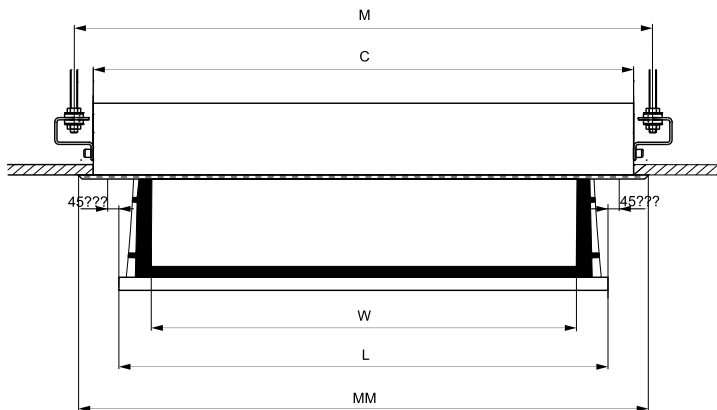

KASETA DLA EKRANU
POWYŻEJ 240CM

KASETA DLA EKRANU
DO 240CM

Format obrazu	Wymiary		Obramowanie		Długość listwy dolnej		Przekątna obrazu BB, BT [cale]	Odległość uchwytów M [cm]	Długość otworu C [cm]	Długość m.mask. MM [cm]	Waga [kg]	Opakowanie transportowe [cm]
	Szer. obrazu W [cm]	Obszar obrazu BB, BT w x h [cm]	typ BB	typ BT	typ BB L[cm]	typ BT L[cm]						
4:3	180	180 x 135	+	+	207,5	212,0	89	234,8	230,5	234,8	12,10	230 x 18 x 18
4:3	210	210 x 160	+	+	240,7	245,4	104	263,4	259,1	264,5	13,60	290 x 18 x 18
4:3	240	240 x 150	+	+	303,3	303,7	113	263,4	259,1	263,8	14,00	290 x 18 x 18
4:3	270	270 x 202	+	-	310,2	-	133	324,5	320,5	325,5	65,00	351 x 19 x 23
16:9	180	180 x 102	+	+	204,8	208,0	82	234,8	230,5	234,8	12,10	230 x 18 x 18
16:9	210	210 x 119	+	+	236,3	237,7	96	263,4	259,1	264,5	13,60	290 x 18 x 18
16:9	240	240 x 135	+	+	303,3	303,7	104	263,4	259,1	263,8	14,00	290 x 18 x 18
16:9	270	270 x 152	+	+	302,3	302,7	123	324,8	320,5	325,5	65,00	351 x 19 x 23
16:9	300	300 x 169	+	+	333,5	337,4	136	374,8	370,5	377,0	75,00	401 x 19 x 23
16:10	180	180 x 113	+	+	205,8	209,0	79	203,4	199,1	203,8	9,60	230 x 18 x 18
16:10	210	210 x 131	+	+	237,3	238,7	93	233,4	229,1	233,8	11,90	260 x 18 x 18
16:10	240	240 x 150	+	+	303,3	303,7	107	263,4	259,1	263,8	14,00	290 x 18 x 18
16:10	300	300 x 188	+	+	334,5	338,4	135	324,8	320,5	325,5	65,00	351 x 19 x 23