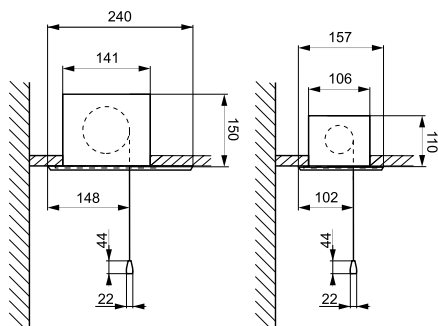

KASETA DLA EKRANU
POWYŻEJ 240CM

KASETA DLA EKRANU
DO 240CM

Format obrazu	Wymiary		Obramowanie		Długość listwy dolnej		Przekątna obrazu BB, BT [cale]	Odległość uchwytów M [cm]	Długość otworu C [cm]	Długość m.mask. MM [cm]	Waga [kg]	Opakowanie transportowe [cm]
	Szer. obrazu W [cm]	Obszar obrazu BB, BT w x h [cm]	typ BB	typ BT	typ BB L[cm]	typ BT L[cm]						
4:3	180	180 x 135	+	+	207,5	212,0	89	234,8	230,5	234,8	12,10	230 x 18 x 18
4:3	210	210 x 160	+	+	240,7	245,4	104	263,4	259,1	264,5	13,60	290 x 18 x 18
4:3	240	240 x 150	+	+	303,3	303,7	113	263,4	259,1	263,8	14,00	290 x 18 x 18
4:3	270	270 x 202	+	-	310,2	-	133	324,5	320,5	325,5	65,00	351 x 19 x 23
16:9	180	180 x 102	+	+	204,8	208,0	82	234,8	230,5	234,8	12,10	230 x 18 x 18
16:9	210	210 x 119	+	+	236,3	237,7	96	263,4	259,1	264,5	13,60	290 x 18 x 18
16:9	240	240 x 135	+	+	303,3	303,7	104	263,4	259,1	263,8	14,00	290 x 18 x 18
16:9	270	270 x 152	+	+	302,3	302,7	123	324,8	320,5	325,5	65,00	351 x 19 x 23
16:9	300	300 x 169	+	+	333,5	337,4	136	374,8	370,5	377,0	75,00	401 x 19 x 23
16:10	180	180 x 113	+	+	205,8	209,0	79	203,4	199,1	203,8	9,60	230 x 18 x 18
16:10	210	210 x 131	+	+	237,3	238,7	93	233,4	229,1	233,8	11,90	260 x 18 x 18
16:10	240	240 x 150	+	+	303,3	303,7	107	263,4	259,1	263,8	14,00	290 x 18 x 18
16:10	300	300 x 188	+	+	334,5	338,4	135	324,8	320,5	325,5	65,00	351 x 19 x 23