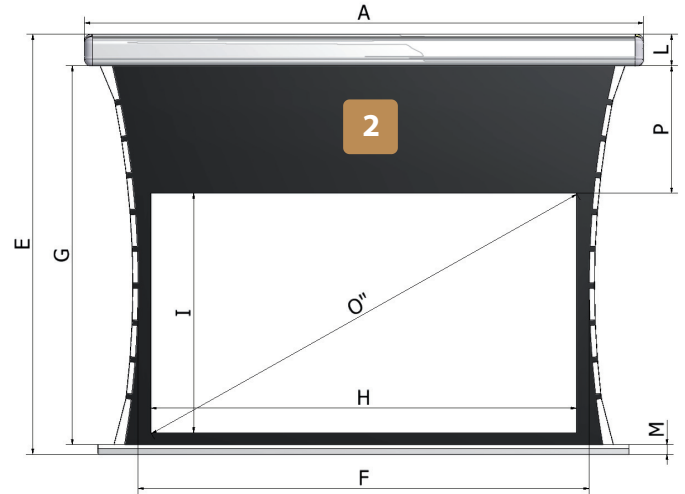

- + Innowacyjne ekrany elektryczne z napinaczami
- + Najwyższa jakość na rynku ekranów projekcyjnych
- + Dedykowane dla najbardziej wymagających klientów

Dostępne kolory obudowy: