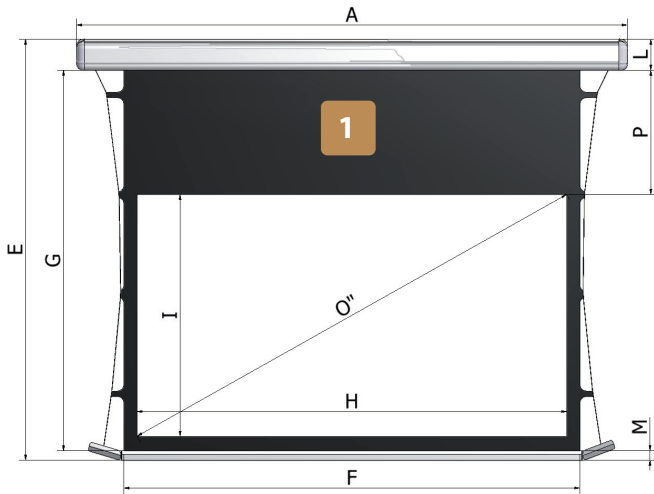

- + Innowacyjne ekrany elektryczne z napinaczami
- + Najwyższa jakość na rynku ekranów projekcyjnych
- + Dedykowane dla najbardziej wymagających klientów

Dostępne kolory obudowy: