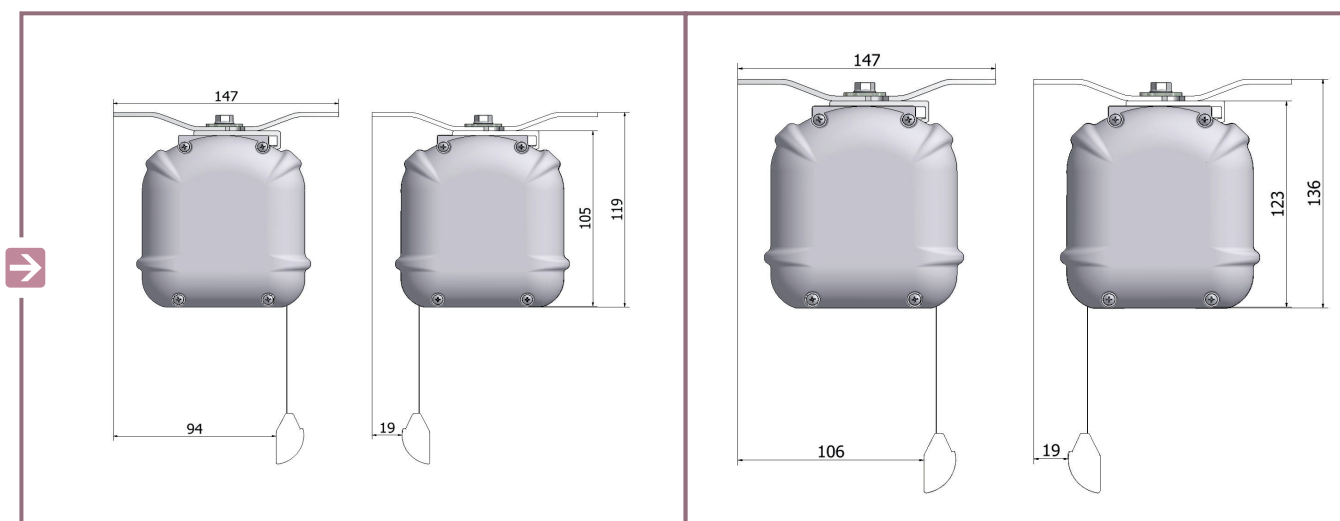

Dane techniczne

2 Tensio Classic Elegance

4:3 Business

16:9 Kino domowe

16:10 Kino domowe (opcjonalnie)

RODZAJ EKRANU	Z RAMKAMI									POZOSTAŁE DANE					
TENSIO CLASSIC ELEGANCE	Szerokość całkowita (cm)	Wysokość całkowita (cm)	Szerokość materiału (cm)	Wysokość materiału (cm)	Szerokość materiału netto	Wysokość materiału netto	Top Standard	Extra Top Max	Przekątna (")	WAGA NETTO	WAGA BRUTTO	Rozmiar opakowania	Średnica rury	Wysokość obudowy	Wysokość obciążnika
OPIS EKRANU	A	E	F	G	H	I	P	cm	O	Kg	Kg	cm	Ø	L	M
200 ELEGANCE TENSIO CLASSIC 4:3	200	138	162	124	152	114	5	40	75	12	15	220x15x18	61	10,3	3,5
250 ELEGANCE TENSIO CLASSIC 4:3	250	175	212	162	202	152	5	40	99	15	18	270x15x18	61	10,3	3,5
300 ELEGANCE TENSIO CLASSIC 4:3	300	219	261	203	251	188	10	65	124	25	28	320x15x18	80	11,8	3,5
350 ELEGANCE TENSIO CLASSIC 4:3	350	256	311	241	301	226	10	65	148	28	33	370x15x18	80	11,8	3,5
400 ELEGANCE TENSIO CLASSIC 4:3	400	294	361	278	351	263	10	30	173	32	38	420x15x18	80	11,8	3,5
200 ELEGANCE TENSIO CLASSIC 16:9	200	109	162	96	152	86	5	70	69	11	12	220x15x18	61	10,3	3,5
250 ELEGANCE TENSIO CLASSIC 16:9	250	137	212	124	202	114	5	80	91	14	17	270x15x18	61	10,3	3,5
300 ELEGANCE TENSIO CLASSIC 16:9	300	171	261	156	251	141	10	100	113	23	26	320x15x18	80	11,8	3,5
350 ELEGANCE TENSIO CLASSIC 16:9	350	200	311	184	301	169	10	100	136	26	31	370x15x18	80	11,8	3,5
400 ELEGANCE TENSIO CLASSIC 16:9	400	228	361	212	351	197	10	95	159	29	35	420x15x18	80	11,8	3,5

Rura średnicy **61 mm**
(do 250 cm szerokości całkowitej)

Rura średnicy **80 mm**
(od 251cm do 400 cm szerokości całkowitej)

Uchwyt ścienny

Uchwyt sufitowy

Uchwyt szybkiego montażu