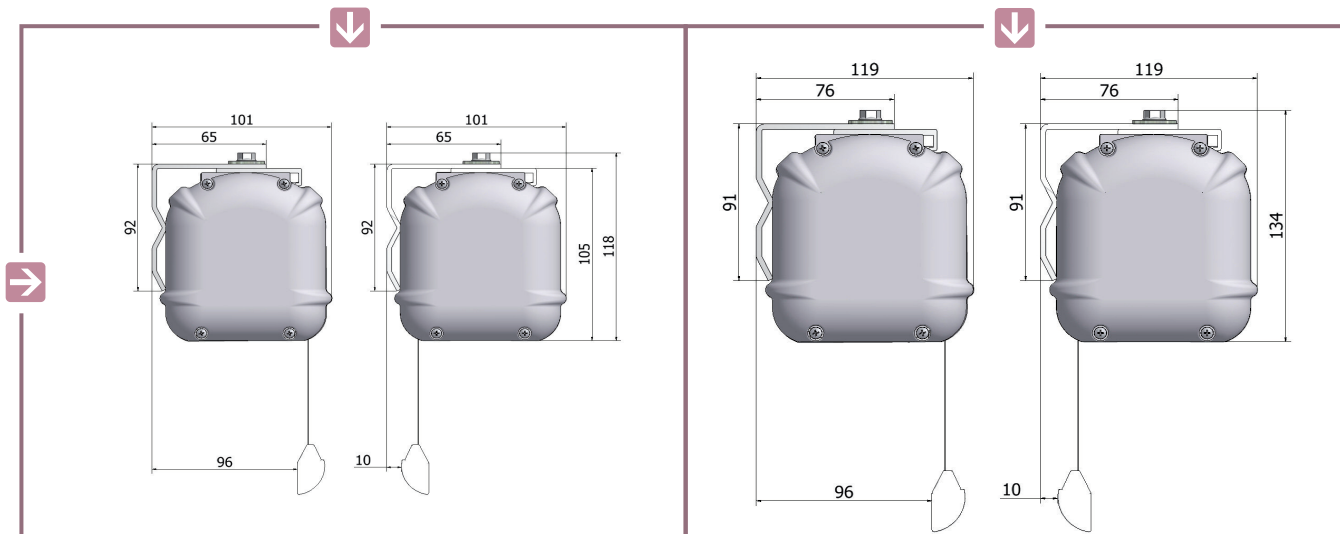

Dane techniczne

2 Tensio Classic Elegance

4:3 Business

16:9 Kino domowe

16:10 Kino domowe (opcjonalnie)

RODZAJ EKRANU	Z RAMKAMI									POZOSTAŁE DANE					
TENSIO CLASSIC ELEGANCE	Szerokość całkowita (cm)	Wysokość całkowita (cm)	Szerokość materiału (cm)	Wysokość materiału (cm)	Szerokość materiału netto	Wysokość materiału netto	Top Standard	Extra Top Max	Przekątna (")	WAGA NETTO	WAGA BRUTTO	Rozmiar opakowania	Średnica rury	Wysokość obudowy	Wysokość obciążnika
OPIS EKRANU	A	E	F	G	H	I	P	cm	O	Kg	Kg	cm	Ø	L	M
200 ELEGANCE TENSIO CLASSIC 4:3	200	138	162	124	152	114	5	40	75	12	15	220x15x18	61	10,3	3,5
250 ELEGANCE TENSIO CLASSIC 4:3	250	175	212	162	202	152	5	40	99	15	18	270x15x18	61	10,3	3,5
300 ELEGANCE TENSIO CLASSIC 4:3	300	219	261	203	251	188	10	65	124	25	28	320x15x18	80	11,8	3,5
350 ELEGANCE TENSIO CLASSIC 4:3	350	256	311	241	301	226	10	65	148	28	33	370x15x18	80	11,8	3,5
400 ELEGANCE TENSIO CLASSIC 4:3	400	294	361	278	351	263	10	30	173	32	38	420x15x18	80	11,8	3,5
200 ELEGANCE TENSIO CLASSIC 16:9	200	109	162	96	152	86	5	70	69	11	12	220x15x18	61	10,3	3,5
250 ELEGANCE TENSIO CLASSIC 16:9	250	137	212	124	202	114	5	80	91	14	17	270x15x18	61	10,3	3,5
300 ELEGANCE TENSIO CLASSIC 16:9	300	171	261	156	251	141	10	100	113	23	26	320x15x18	80	11,8	3,5
350 ELEGANCE TENSIO CLASSIC 16:9	350	200	311	184	301	169	10	100	136	26	31	370x15x18	80	11,8	3,5
400 ELEGANCE TENSIO CLASSIC 16:9	400	228	361	212	351	197	10	95	159	29	35	420x15x18	80	11,8	3,5

Rura średnicy **61 mm**
(do 250 cm szerokości całkowitej)

Rura średnicy **80 mm**
(od 251cm do 400 cm szerokości całkowitej)

Uchwyt ścienny

Uchwyt sufitowy

Uchwyt szybkiego montażu