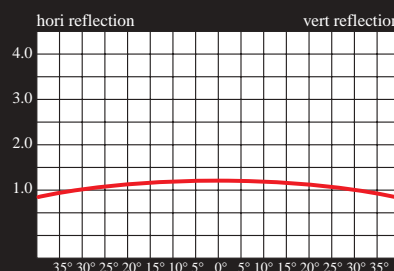

## Proiezione frontale

**FLAT VISION:** è una foglia di PVC le cui caratteristiche chimiche garantiscono un'immagine uniforme e brillante. Ideale per applicazioni standard dove non si richiedono particolari proprietà della tela.

**FLAT VISION:** this is a PVC sheet whose chemical characteristics guarantee a uniform and brilliant image. Ideal for standard applications where no special properties of the screen are required.

Altezza bobina: 240 cm  
 Angolo visivo: 150°  
 Spessore: 0.4 mm  
 Guadagno: 1.2  
 Retro: Bianco lucido

Spool height: 240 cm  
 Viewing angle: 150°  
 Thickness: 0.4 mm  
 Gain: 1.2  
 Back: Glossy white

Ambra

London

Altezza bobina: 210 cm  
 Angolo visivo: 150°  
 Spessore: 0.25 mm  
 Guadagno: 2.0  
 Retro: paglierino

Spool height: 210 cm  
 Viewing angle: 150°  
 Thickness: 0.25 mm  
 Gain: 2.0  
 Back: straw yellow