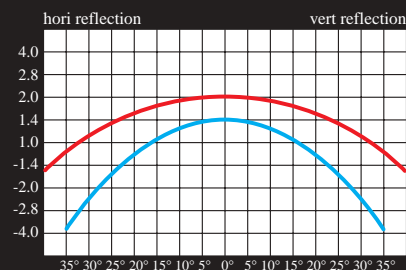

## Proiezione frontale

**FLAT VISION:** è una foglia di PVC le cui caratteristiche chimiche garantiscono un'immagine uniforme e brillante. Ideale per applicazioni standard dove non si richiedono particolari proprietà della tela.

**FLAT VISION:** this is a PVC sheet whose chemical characteristics guarantee a uniform and brilliant image. Ideal for standard applications where no special properties of the screen are required.

Altezza bobina: 240 cm  
 Angolo visivo: 150°  
 Spessore: 0.4 mm  
 Guadagno: 1.2  
 Retro: Bianco lucido

Spool height: 240 cm  
 Viewing angle: 150°  
 Thickness: 0.4 mm  
 Gain: 1.2  
 Back: Glossy white

Ambra

London

Altezza bobina: 210 cm  
 Angolo visivo: 150°  
 Spessore: 0.25 mm  
 Guadagno: 2.0  
 Retro: paglierino

Spool height: 210 cm  
 Viewing angle: 150°  
 Thickness: 0.25 mm  
 Gain: 2.0  
 Back: straw yellow