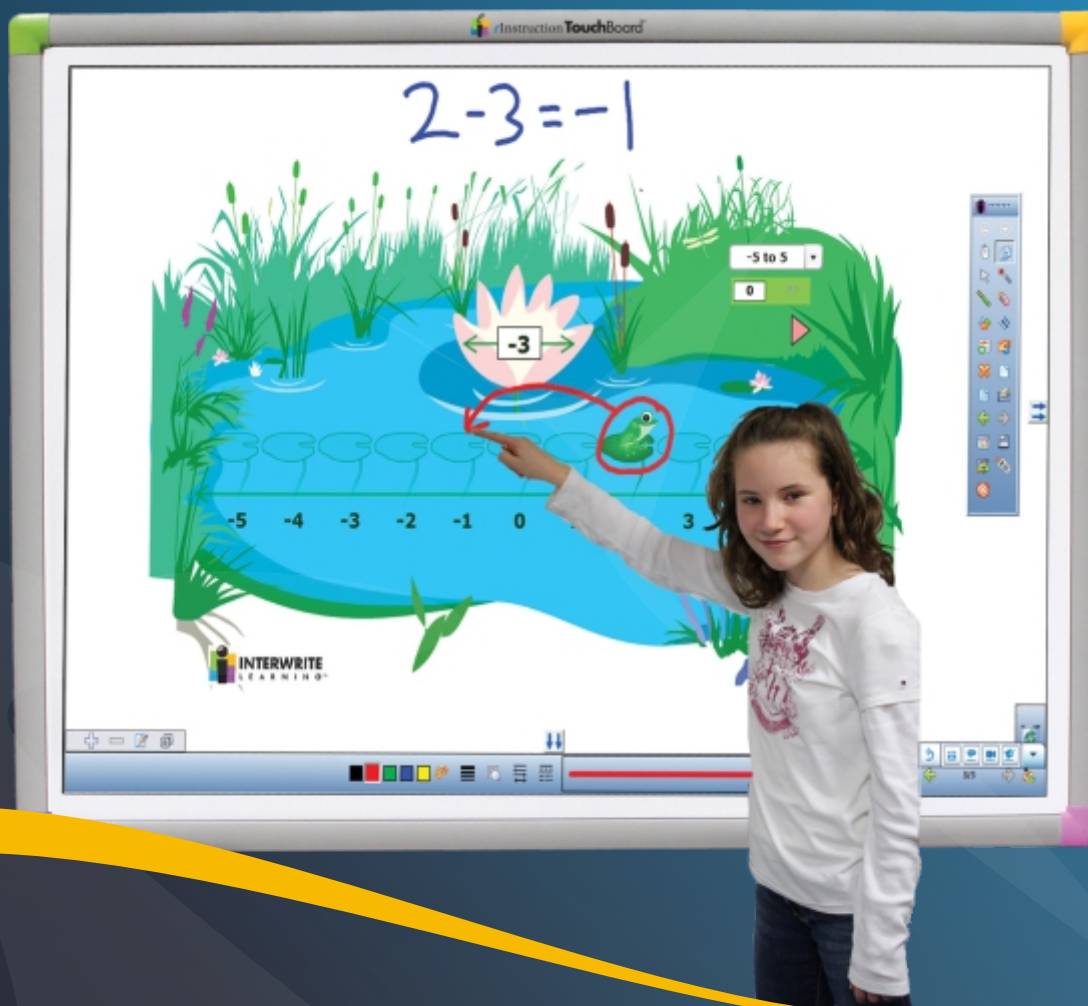

 TouchBoard™

TouchBoard

Naprzeciw oczekiwaniom klientów
– technologia dotykowa

Tablica interaktywna INTERWRITE

TouchBoard™

Producent:

eInstruction™
Simple Solutions. Real Results.

- ... obsługiwana za pomocą palca lub dowolnego wskaźnika
- ... technologia IR (pozyjonowania w podczerwieni)
- ... odporna na uszkodzenia, trwała i sztywna powierzchnia
- ... brak refleksów podczas projekcji
- ... intuicyjne oprogramowania Interwrite Workspace i "ZróbToSam! Pomocnik nauczyciela"
- ... najwyższa rozdzielczość w rodzinie dostępnych tablic działających w technologii pozyjonowania w podczerwieni zapewnia dokładną pracę, dzięki czemu przewyższa inne produkty działające w technologii dotykowej

ZróbToSam! Pomocnik nauczyciela

„ZRÓB TO SAM! Pomocnik nauczyciela” to program do tworzenia własnych ćwiczeń interaktywnych, którymi można wzbogacić każdą lekcję. Zawiera on szablony gotowych do wykorzystania ćwiczeń. Są to min. anagramy, łączenie w pary, grupowanie w zbiory lub kolumny, zaznaczanie „gorących” punktów, przeprowadzanie testów jednokrotnego lub wielokrotnego wyboru.

Interwrite Workspace

Interwrite Workspace to najbardziej intuicyjne oraz łatwe w obsłudze oprogramowanie interaktywne. Pozyskało rzeszę zadowolonych użytkowników. Jest najlepszym oprogramowaniem stworzonym dla potrzeb edukacji. Współpracując z tablicami interaktywnymi DualBoard i TouchBoard, bezprzewodowymi tabletami Mobi i MobiView, daje możliwość wzbogacenia nauki poprzez tworzenie na bieżąco adnotacji na tablicy, wykorzystanie dowolnych multimedialnych i interaktywnych treści, dostęp do wszystkich aplikacji i stron internetowych. Dzięki wielu różnorodnym funkcjom, gwarantuje skuteczne nauczanie.

Obszar roboczy

Model	Format	Obszar roboczy		Wymiary zewnętrzne tablicy	Waga
		Przekątna	Wymiar		
78"	4:3	198 cm (78")	164,5 x 123,5 cm	177,5 x 136,5 cm	18,8 kg
88"	16:10	223,5 cm (88")	193,4 x 119,4 cm	206,4 x 132,4 cm	22,1 kg