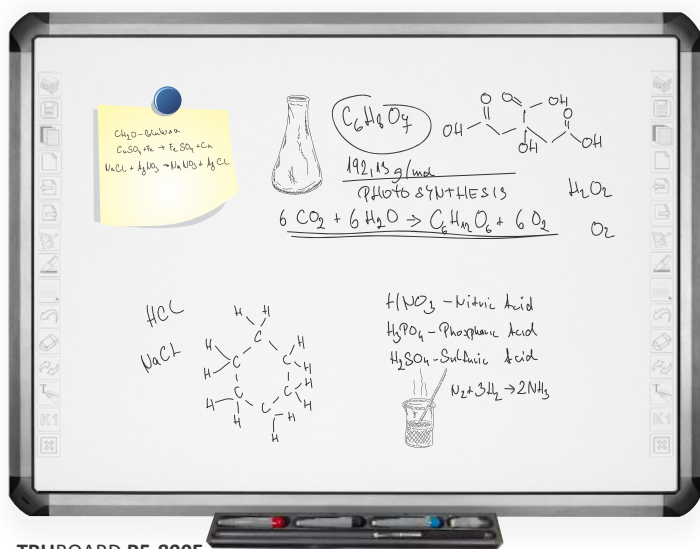

TRUBOARD

DOTYKOWA TABLICA INTERAKTYWNA

- Ceramiczna powierzchnia*
- Technologia dotykowa **pozycjonowania w podczerwi**
- **10-cio punktowy dotyk**
- **Powierzchnia magnetyczna**
- **Wytrzymała konstrukcja**, aluminiowa rama tablicy
- Wysoka rozdzielczość zapewniająca **dużą dokładność pracy**
- **Inteligentna półka na pisaki***
- **Pasek skrótów** z dużymi ikonami po obu stronach tablicy
- Oprogramowanie interaktywne do tablicy: **Teach Infinity Pro** i opcjonalnie **Zrób To Sam! Pomocnik nauczyciela, Mozabook**

* Nie dotyczy modelu tablicy TRUBOARD R3-800, R5-800L

TRUBOARD R5-800E

SPECYFIKACJA

	R3-800	R5-800L	R5-800E	R5-900E
Technologia	Pozycjonowanie w podczerwi	Pozycjonowanie w podczerwi	Pozycjonowanie w podczerwi	Pozycjonowanie w podczerwi
Przekątna obszaru roboczego	75"	78"	78"	88"
Przekątna obszaru aktywnego	79"	82"	82"	92"
Liczba punktów dotyku	10	10	10	10
Obszar aktywny	1641 x 1148 mm	1706 x 1165 mm	1706 x 1165 mm	2016 x 1165 mm
Format	4:3	4:3	4:3	16:10
Powierzchnia	Magnetyczna, suchościerna	Magnetyczna, suchościerna	Ceramiczna, magnetyczna suchościerna	Ceramiczna, magnetyczna suchościerna
Metoda obsługi (pisanie)	Palec lub dowolny pisak			
Przechowywanie pisaków	Uchwyt na pisaki	Półka	Inteligentna półka (rozpoznaje kolor podniesionego pisaka)	
Rozdzielczość	32767 x 32767	32767 x 32767	32767 x 32767	32767 x 32767
Szybkość odczytu danych	125 punktów/sek (8 ms)	125 punktów/sek (8 ms)	125 punktów/sek (8 ms)	125 punktów/sek (8 ms)
Dokładność	1 mm	1 mm	1 mm	1 mm
Łączność z komputerem	USB (AB)	USB (AB)	USB (AB)	USB (AB)
Zasilanie	< 0.5W	< 0.5W	< 0.5W	< 0.5W
Wspierane systemy operacyjne	Win 7 / Win 8 / Win 10 (32 bit lub 64 bit) MAC i Linux	Win 7 / Win 8 / Win 10 (32 bit lub 64 bit) MAC i Linux	Win 7 / Win 8 / Win 10 (32 bit lub 64 bit) MAC i Linux	Win 7 / Win 8 / Win 10 (32 bit lub 64 bit) MAC i Linux
Wymiary zewnętrzne	1710 x 1217 x 44.5 mm	1816 x 1275 x 57.8 mm	1816 x 1275 x 57.8 mm	2126 x 1275 x 57.8 mm
Waga	16 kg	20 kg	20 kg	22 kg
Akcesoria	2 pisaki, uchwyty montażowe, kabel USB	1 pisak, uchwyty montażowe, kabel USB, półka	3 pisaki, wymazywacz, uchwyty montażowe, kabel USB, inteligentna półka	3 pisaki, wymazywacz, uchwyty montażowe, kabel USB, inteligentna półka