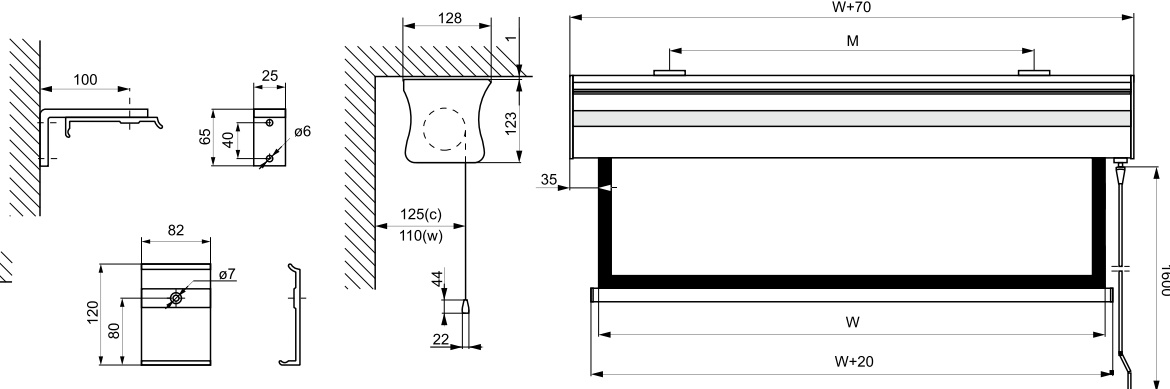

CIRRUS X CRANK

Ekran Manualne

Zalety:

- Małogabarytowa obudowa aluminiowa malowana na kolor biały
- Atrakcyjny wygląd dzięki kolorowym elementom dekoracyjnym obudowy
- Prosta instalacja ekranu
- „Niewidzialne” ściennie/sufitowe uchwyty montażowe
- Wyprowadzenie powierzchni projekcyjnej z przodu obudowy gwarantuje zapas miejsca na instalację innych urządzeń na ścianie poniżej ekranu
- Mechanizm zwijający z napędem korba
- Odłączana korba zabezpiecza ekran przed nieautoryzowaną obsługą
- Funkcja mechanicznego ograniczenia zwijania/rozwijania tkaniny zapewnia długi czas życia powierzchni projekcyjnej
- 2 lata gwarancji (typu drzwi-do-drzwi)
- Możliwość wykonania ekranu według indywidualnej specyfikacji klienta

Cechy charakterystyczne:

- Szerokość powierzchni projekcyjnej: 180 - 300cm
- Formaty obrazu 1:1, 4:3, 16:9 lub 16:10
- Dedykowane materiały projekcyjne:
  - dla kina domowego:
    - Matt Grey g=0,8, Matt White g=1,0
  - dla prezentacji:
    - Matt White g=1,0, White Ice g=1,2,
    - New Coral g=3,2 (do projekcji wstecznej)
- Odłączana, składana korba o długości 160 cm
- Aluminiowa rura nawojowa o średnicy 60mm

Akcesoria opcjonalne:

- Malowanie proszkowe w kolorach z palety RAL
- Czarne ramki BB (dla formatu 4:3, 16:9 i 16:10, tylko dla materiałów MW, MG)
- Czarne ramki BT (dla formatu 16:9 i 16:10, tylko dla materiałów MW, MG)
- Dodatkowe uchwyty do montażu ściennego/sufitowego (SH HOLDER)
- Uchwyty umożliwiające instalację ekranu pod sufitem podwieszonym (SRMS)

Format obrazu	Wymiary			Obramowanie		Przekątna obrazu [cale]	Przekątna obrazu BB, BT [cale]	Odległość uchwytów M [cm]	Waga [kg]	Opakowanie transportowe [cm]
	Szer. tkaniny W [cm]	Obszar obrazu w x h [cm]	Obszar obrazu BB, BT w x h [cm]	typ BB	typ BT					
1:1	180	180 x 180	-	-	-	100	-	95 - 175	6,50	200 x 18 x 18
1:1	210	210 x 210	-	-	-	117	-	110 - 205	8,00	230 x 18 x 18
1:1	240	240 x 240	-	-	-	134	-	125 - 235	10,00	260 x 18 x 18
4:3	180	180 x 135	170 x 128	+	-	89	84	95 - 175	6,20	200 x 18 x 18
4:3	210	210 x 160	200 x 150	+	-	104	98	110 - 205	7,70	230 x 18 x 18
4:3	240	240 x 180	230 x 173	+	-	118	113	125 - 235	8,70	260 x 18 x 18
4:3	270	270 x 202	260 x 195	+	-	133	128	140 - 265	11,90	290 x 18 x 18
4:3	300	300 x 225	290 x 218	+	-	148	143	155 - 295	14,60	320 x 18 x 18
16:9	180	180 x 102	170 x 96	+	+	82	77	95 - 175	5,90	200 x 18 x 18
16:9	210	210 x 119	200 x 113	+	+	96	90	110 - 205	7,40	230 x 18 x 18
16:9	240	240 x 135	230 x 129	+	+	109	104	125 - 235	8,40	260 x 18 x 18
16:9	270	270 x 152	260 x 146	+	+	123	117	140 - 265	11,30	290 x 18 x 18
16:9	300	300 x 169	290 x 163	+	+	136	131	155 - 295	13,50	320 x 18 x 18
16:10	180	180 x 113	170 x 106	+	+	84	79	95 - 175	6,00	200 x 18 x 18
16:10	210	210 x 131	200 x 125	+	+	98	93	110 - 205	7,60	230 x 18 x 18
16:10	240	240 x 150	230 x 144	+	+	112	107	125 - 235	8,50	260 x 18 x 18
16:10	270	270 x 169	260 x 163	+	+	126	121	140 - 265	11,60	290 x 18 x 18
16:10	300	300 x 188	290 x 181	+	+	140	135	155 - 295	13,80	320 x 18 x 18