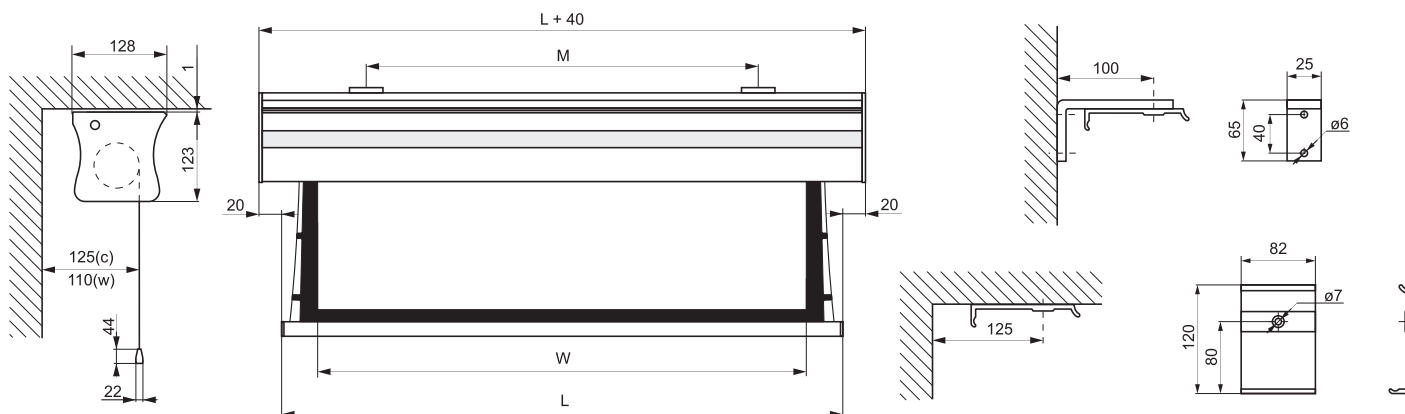

Cechy charakterystyczne:

- Szerokość obszaru obrazu: 180 - 270cm
- Formaty obrazu 4:3, 16:9 lub 16:10
- Dedykowane materiały projekcyjne:
 - dla kina domowego: Matt White g=1,0 Matt Grey g=0,8
 - dla prezentacji: Matt White g=1,0
- Aluminiowa rura nawojowa o średnicy 60mm
- Naścienny przełącznik sterujący w zestawie
- Wyprowadzenie kabla zasilania z lewej strony

WYPOSAŻENIE
PODSTAWOWE:
PRZEŁĄCZNIK

Format obrazu	Wymiary		Obramowanie		Długość listwy dolnej		Przekątna obrazu BB, BT	Odległość uchwytów	Waga	Opakowanie transportowe
	Szer. obrazu	Obszar obrazu BB, BT	typ BB	typ BT	typ BB	typ BT				
	W [cm]	w x h [cm]			L[cm]	L[cm]	[cale]	M [cm]	[kg]	[cm]
4:3	180	180 x 135	+	+	207,5	212,0	84	95 - 175	9,80	230 x 18 x 18
4:3	210	210 x 160	+	+	240,7	245,4	98	110 - 205	11,70	260 x 18 x 18
4:3	240	240 x 180	+	+	273,5	280,2	113	125 - 235	13,90	290 x 18 x 18
4:3	270	270 x 202	+	-	310,2	-	128	140 - 265	15,60	320 x 18 x 18
16:9	180	180 x 102	+	+	204,8	208,0	77	95 - 175	9,50	230 x 18 x 18
16:9	210	210 x 119	+	+	236,3	237,7	90	110 - 205	11,30	260 x 18 x 18
16:9	240	240 x 135	+	+	268,0	272,0	104	125 - 235	13,50	290 x 18 x 18
16:9	270	270 x 152	+	+	302,3	302,7	117	140 - 265	15,00	320 x 18 x 18
16:10	180	180 x 113	+	+	205,8	209,0	79	95 - 175	9,70	230 x 18 x 18
16:10	210	210 x 131	+	+	237,3	238,7	93	110 - 205	11,50	260 x 18 x 18
16:10	240	240 x 150	+	+	269,0	273,0	107	125 - 235	13,70	290 x 18 x 18
16:10	270	270 x 169	+	+	303,3	303,7	121	140 - 265	15,30	320 x 18 x 18