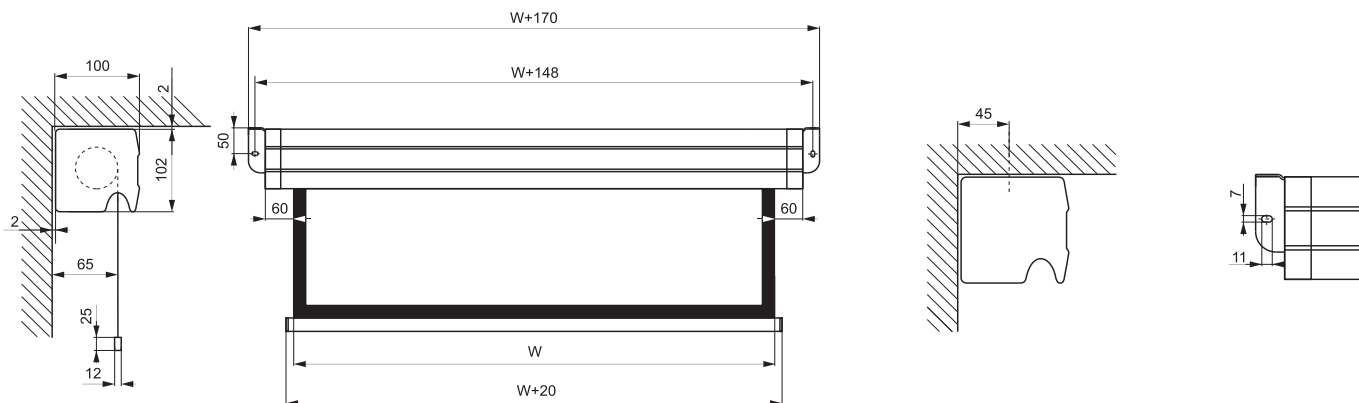

Cechy charakterystyczne:

- Szerokość obszaru obrazu: 180 - 240cm
- Formaty obrazu 1:1, 4:3, 16:9 lub 16:10
- Dedykowane materiały projekcyjne:
 - dla kina domowego:
 - Matt White g=1,0, Matt Grey g=0,8
 - dla prezentacji:
 - Matt White g=1,0, Matt White E g=1,0
 - White Black g=1,0, New Coral g=3,2 (do projekcji wstecznej)
- Aluminiowa rura nawojowa o średnicy 50mm
- Naścienny przełącznik sterujący w zestawie
- Wyprowadzenie kabla zasilania z lewej strony

WYPOSAŻENIE
PODSTAWOWE:
PRZEŁĄCZNIK

Format obrazu	Wymiary			Obramowanie		Przekątna obrazu [cale]	Przekątna obrazu BB, BT [cale]	Odległość uchwytów M [cm]	Waga [kg]	Opakowanie transportowe [cm]
	Szer. tkaniny W [cm]	Obszar obrazu w x h [cm]	Obszar obrazu BB, BT w x h [cm]	typ BB	typ BT					
1:1	180	180 x 180	-	-	-	100	-	194,8	8,00	200 x 14 x 14
1:1	210	210 x 210	-	-	-	117	-	224,8	10,00	230 x 14 x 14
1:1	240	240 x 240	-	-	-	134	-	254,8	12,00	260 x 14 x 14
4:3	180	180 x 135	170 x 128	+	-	89	84	194,8	7,80	200 x 14 x 14
4:3	210	210 x 160	200 x 150	+	-	104	98	224,8	9,80	230 x 14 x 14
4:3	240	240 x 180	230 x 173	+	-	118	113	254,8	11,70	260 x 14 x 14
16:9	180	180 x 102	170 x 96	+	+	82	77	194,8	7,50	200 x 14 x 14
16:9	210	210 x 119	200 x 113	+	+	96	90	224,8	9,50	230 x 14 x 14
16:9	240	240 x 135	230 x 129	+	+	109	104	254,8	11,30	260 x 14 x 14
16:10	180	180 x 113	170 x 106	+	+	84	79	194,8	7,70	200 x 14 x 14
16:10	210	210 x 131	200 x 125	+	+	98	93	224,8	9,70	230 x 14 x 14
16:10	240	240 x 150	230 x 144	+	+	112	107	254,8	11,50	260 x 14 x 14