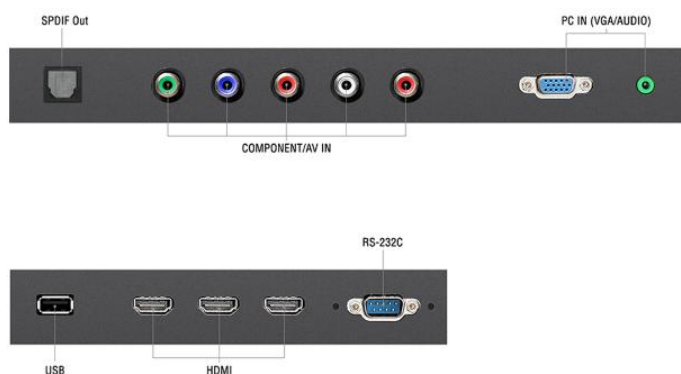

MultiSync® E585

NEC LCD 58" podstawowy monitor wielkoformatowy

Karta produktu

W monitorze NEC MultiSync E585 zachowano imponujące parametry obrazu przy założeniu ekonomicznej prezentacji wielkoformatowej bez żadnych kompromisów. Model ten przyciąga uwagę przyjemną dla oka jakością obrazu zapewniającą ergonomię podczas oglądania oraz wszechstronnymi złączami cyfrowymi zoptymalizowanymi pod kątem zastosowań korporacyjnych i informacyjno-reklamowych.

Samodzielna praca – monitor zaprojektowano tak, aby mógł pracować jako samodzielne urządzenie, wyposażając go w zintegrowany odtwarzacz multimedialny z USB, głośniki oraz funkcje planowania.

Profesjonalna integracja – monitor wzbogacony o podstawowe funkcje RS232, obsługę podczerwieni oraz blokadę przycisków, jak również cyfrowe wyjście audio S/PDIF, można łatwo integrować w profesjonalnych systemach wykorzystywanych w miejscach publicznych.

Informacje o produkcie

Nazwa produktu	MultiSync® E585
Grupa produktowa	NEC LCD 58" podstawowy monitor wielkoformatowy
Kod produktu	60003728

Wyświetlacz

Rodzaj panelu	S-PVA z bezpośrednim podświetleniem LED
Użyteczna powierzchnia [cale/cm]	1,270 x 721
Wielkość ekranu [cale/cm]	58 / 147
Proporcje obrazu	16:9
Jasność [cd/m ²]	350
Kontrast	4000:1
Kąty widzenia [°]	176 poziomo / 176 pionowo (CR 20:1)
Czas reakcji [ms]	9
Częstotliwość odświeżania obrazu [Hz]	60
Haze Level [%]	1
Obsługiwana orientacja obrazu	Pozioma

Możliwości podłączenia

Wejścia wideo analogowe	1 x D-sub 15 pin; Component (RCA); Composite (RCA)
Wejścia wideo cyfrowe	3 x HDMI
Wejścia audio cyfrowe	3 x HDMI
Cyfrowe wyjście audio	1 x SPDIF
Funkcje pilota	Remote Control IR; RS-232C (9-pin D-sub) Input