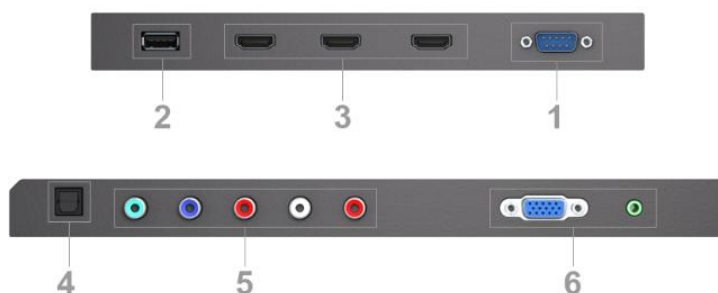

MultiSync® E654

NEC LCD 65" podstawowy monitor wielkoformatowy

Karta produktu

Model MultiSync® E654 jest przeznaczony do zastosowań informacyjno-reklamowych (digital signage) wymagających przystępnej ceny, ale przy zachowaniu imponujących parametrów ekranu. Monitor ten jest wyposażony w najnowszą technologię podświetlania LED zapewniającą cienką konstrukcję, niewielką masę i bardzo małe zużycie energii.

Cienka konstrukcja i wbudowane głośniki – estetyczna konstrukcja jest przyjemna dla oka i pozwala na prostą instalację po niskich kosztach.

Możliwość podłączenia przyszłych technologii – urządzenie jest wyposażone w wiele cyfrowych i analogowych wejść sygnałowych stanowiących standard branżowy, co gwarantuje elastyczną integrację z infrastrukturami AV.

Informacje o produkcie

Nazwa produktu	MultiSync® E654
Grupa produktowa	NEC LCD 65" podstawowy monitor wielkoformatowy
Kod produktu	60003487

Wyświetlacz

Rodzaj panelu	S-PVA z bezpośrednim podświetleniem LED
Użyteczna powierzchnia [cale/cm]	1,429 x 804
Wielkość ekranu [cale/cm]	65 / 165
Proporcje obrazu	16:9
Jasność [cd/m ²]	350, 330 w trybie Eko (ustawienie fabryczne)
Kontrast	4000:1
Kąty widzenia [°]	176 poziomo / 176 pionowo (CR 20:1)
Czas reakcji [ms]	6.5 (grey-to-grey)
Częstotliwość odświeżania obrazu [Hz]	60
Haze Level [%]	2
Obsługiwana orientacja obrazu	Pozioma

Możliwości podłączenia

Wejścia wideo analogowe	1 x D-sub 15 pin; Component (RCA); Composite (RCA)
Wejścia wideo cyfrowe	3 x HDMI
Wejścia audio cyfrowe	3 x HDMI
Cyfrowe wyjście audio	1 x SPDIF
Funkcje pilota	Remote Control IR; RS-232C (9-pin D-sub) Input