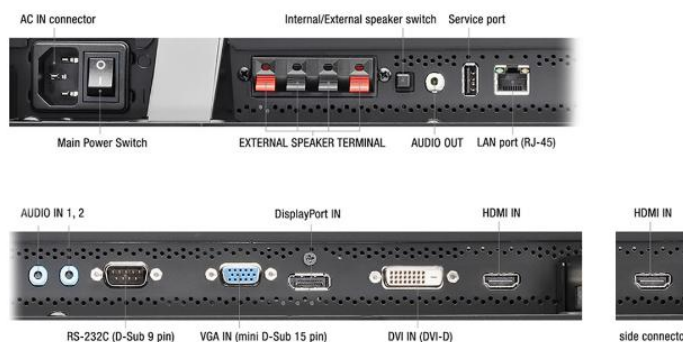

## MultiSync® E805

NEC LCD 80" podstawowy monitor wielkoformatowy

## Karta produktu

W monitorze NEC MultiSync® E805 zachowano imponujące parametry obrazu przy założeniu ekonomicznej prezentacji wielkoformatowej bez żadnych kompromisów. Panel LCD o przekątnej 80 cali (203 cm) obsługuje rozdzielczość FullHD zapewniającą bogactwo szczegółów oraz zwiększa ergonomię dzięki zachwycającemu poziomowi czerni. Panel jest wyposażony w najnowocześniejsze złącza zoptymalizowane pod kątem zastosowań korporacyjnych. Dzięki zintegrowaniu czujnika natężenia oświetlenia w otoczeniu i najnowszych technologii podświetlenia LED, monitor cechuje się niezwykle niskimi kosztami ponoszonymi przez właściciela oraz pracą bez konieczności konserwacji.

## Wyświetlacz

Rodzaj panelu	Technologia UV <sup>2</sup> A z krawędziowym podświetleniem LED
Użyteczna powierzchnia [cale/cm]	1.771 x 996
Wielkość ekranu [cale/cm]	80 / 203
Jasność [cd/m <sup>2</sup> ]	350, 210 w trybie Eko (ustawienie fabryczne)
Kontrast	5000:1
Kąty widzenia [°]	178 poziomo / 178 pionowo (CR 10:1)
Czas reakcji [ms]	4 (grey-to-grey)
Haze Level [%]	5
Obsługiwana orientacja obrazu	Pozioma

## Możliwości podłączenia

Wejścia wideo analogowe	1 x D-sub 15 pin
Wejścia wideo cyfrowe	1 x DisplayPort (HDCP); 1 x DVI-D (z HDCP); 2 x HDMI (HDCP)
Wejścia audio analogowe	2 x 3,5 mm jack
Wejścia audio cyfrowe	1 x Interfejs DisplayPort; 2 x HDMI
Kontrola wejścia	RS232; Sieć LAN 100 Mbit
Wyjścia audio analogowe	3,5mm jack
Funkcje pilota	LAN z SNMP; RS-232C (9-pin D-sub) Input