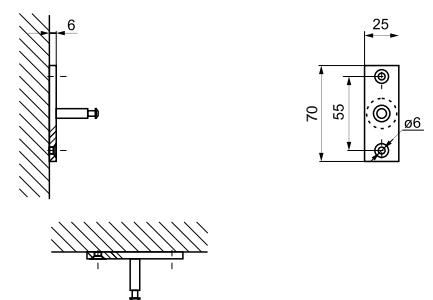

STELLA E

Ekrany Elektryczne

AVERS
SCREENS

Zalety:

- Obudowa stalowa malowana farbą proszkową na kolor biały
- Prosta instalacja ekranu
- Uniwersalne uchwyty montażowe
- Wyprowadzenie powierzchni projekcyjnej z tyłu obudowy
- Funkcja automatycznego zatrzymywania zwijania/rozwijania tkaniny zapewnia długi czas życia powierzchni projekcyjnej
- 2 lata gwarancji (typu drzwi-do-drzwi)
- Uchwyt do instalacji sufitowej projektora w zestawie (w wersji SET)

Cechy charakterystyczne:

- Szerokość obszaru obrazu: 180 - 240cm
- Formaty obrazu 1:1, 4:3 lub 16:10
- Dedykowane materiały projekcyjne: dla prezentacji: Matt White E $g=1,0$
- Aluminiowa rura nawojowa o średnicy 50mm
- Naścienny przełącznik sterujący w zestawie
- Wyprowadzenie kabla zasilania z lewej strony

Akcesoria opcjonalne:

- Dodatkowe uchwyty do montażu ściennego/sufitowego (SH HOLDER)

Format obrazu	Wymiary		Przekrój obrazu [cal]	Odległość uchwytów M [cm]	Waga wersja standard [kg]	Waga wersja SET [kg]	Opakowanie transportowe [cm]
	Szer. tkaniny	Obszar obrazu					
	W [cm]	w x h [cm]					
1:1	180	180 x 180	100	187,2	9,90	10,80	210 x 12 x 13
1:1	200	200 x 200	111	207,2	10,90	11,80	230 x 12 x 13
4:3	180	180 x 135	89	187,2	9,80	10,70	210 x 12 x 13
4:3	200	200 x 150	98	207,2	10,80	11,70	230 x 12 x 13
4:3	240	240 x 180	118	247,2	12,70	13,60	270 x 12 x 13
16:10	180	180 x 113	84	187,2	9,70	10,60	210 x 12 x 13
16:10	200	200 x 125	93	207,2	10,70	11,60	230 x 12 x 13
16:10	240	240 x 150	112	247,2	12,60	13,50	270 x 12 x 13