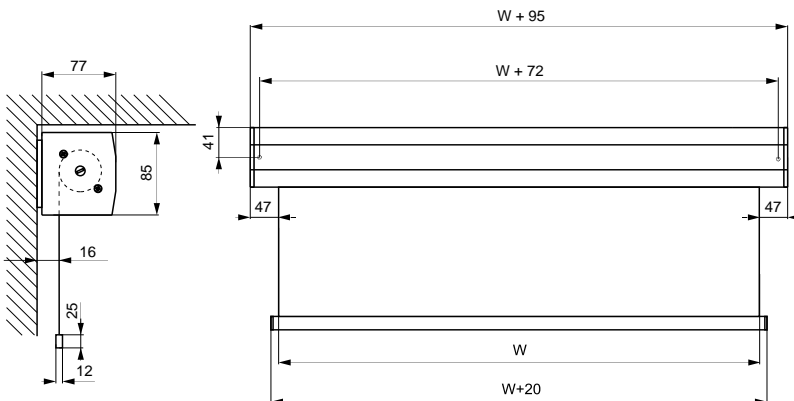

STELLA E

Ekrany Elektryczne

AVERS
SCREENS

Zalety:

- Obudowa stalowa malowana farbą proszkową na kolor biały
- Prosta instalacja ekranu
- Uniwersalne uchwyty montażowe
- Wyprowadzenie powierzchni projekcyjnej z tyłu obudowy
- Funkcja automatycznego zatrzymywania zwijania/rozwijania tkaniny zapewnia długi czas życia powierzchni projekcyjnej
- 2 lata gwarancji (typu drzwi-do-drzwi)
- Uchwyt do instalacji sufitowej projektora w zestawie (w wersji SET)

Cechy charakterystyczne:

- Szerokość obszaru obrazu: 180 - 240cm
- Formaty obrazu 1:1, 4:3 lub 16:10
- Dedykowane materiały projekcyjne: dla prezentacji: Matt White E $g=1,0$
- Aluminiowa rura nawojowa o średnicy 50mm
- Naścienny przełącznik sterujący w zestawie
- Wyprowadzenie kabla zasilania z lewej strony

Akcesoria opcjonalne:

- Dodatkowe uchwyty do montażu ściennego/sufitowego (SH HOLDER)

Format obrazu	Wymiary		Przekrój obrazu [cal]	Odległość uchwytów M [cm]	Waga wersja standard [kg]	Waga wersja SET [kg]	Opakowanie transportowe [cm]
	Szer. tkaniny	Obszar obrazu					
	W [cm]	w x h [cm]					
1:1	180	180 x 180	100	187,2	9,90	10,80	210 x 12 x 13
1:1	200	200 x 200	111	207,2	10,90	11,80	230 x 12 x 13
4:3	180	180 x 135	89	187,2	9,80	10,70	210 x 12 x 13
4:3	200	200 x 150	98	207,2	10,80	11,70	230 x 12 x 13
4:3	240	240 x 180	118	247,2	12,70	13,60	270 x 12 x 13
16:10	180	180 x 113	84	187,2	9,70	10,60	210 x 12 x 13
16:10	200	200 x 125	93	207,2	10,70	11,60	230 x 12 x 13
16:10	240	240 x 150	112	247,2	12,60	13,50	270 x 12 x 13