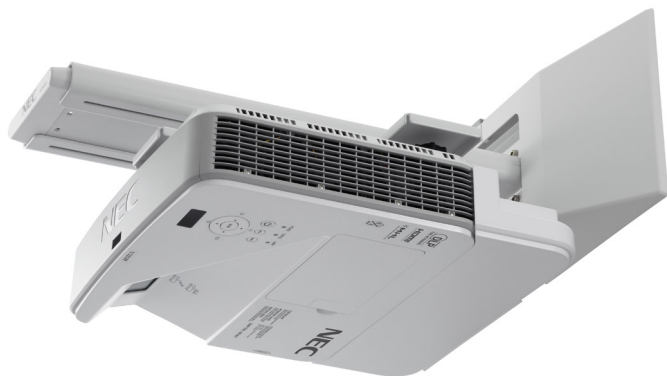

NEC U321H

Numer porządkowy: 60003952

NEC Professional Ultra-Short-Throw Projector

Rozdzielczość 1080p oraz kontrast 10 000:1 gwarantują perfekcyjną jakość obrazu podczas wyświetlania przez projektor U321H treści o bardzo dużym stopniu szczegółowości oraz filmów w wysokiej jakości, w tym materiałów 3D z odtwarzaczy Blu-ray dzięki obsłudze technologii HDMI 3D. Ten projektor o ultrakrótkim rzucie wymaga niewielkiej przestrzeni w małych i średnich salach lekcyjnych i konferencyjnych oraz może wyświetlać obrazy na ekranach o rozmiarach od 85 do 100" bez generowania cieni czy odbłasków. W wymagających zastosowaniach w edukacji wyższej, np. przy kształceniu projektantów i inżynierów, szczególne uznanie zyska rozdzielczość 1080p zapewniająca wysoki poziom szczegółowości. Na późniejszym etapie można uzupełnić model o funkcje interaktywne dzięki opcjom obsługi wielu pisaków i/lub dotyku wielokrotnego.

Model U321H szczególnie dobrze sprawdza się w salach lekcyjnych oraz w małych i średnich salach konferencyjnych.

ZALETY

Doskonała jakość obrazu - dzięki rozdzielczości 1080p i kontrastowi 10000:1.

Prawie całkowity brak cieni i odbłasków - dzięki ultrakrótkiemu rzutowi.

Dołączony zestaw do montażu na ścianie - pozwala na szybkie i proste zainstalowanie urządzenia i jest zgodny z systemami umożliwiającymi regulację wysokości.

Ekonomiczna wymiana - istniejących instalacji NEC serii UM, aby uzyskać wyższe rozdzielczości bez zmiany pozycji zamocowanych uchwytów ściennych.