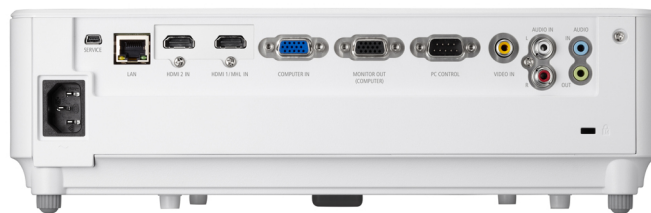

NEC V302X

Numer porządkowy: 60003893

NEC Value Projector

Kompaktowe wymiary w połączeniu z niewielką wagą ułatwiają umieszczanie projektora serii V wszędzie tam, gdzie jest potrzebny. Dzięki jasności 3000 ANSI lumenów i kontrastowi 10 000:1 ten kompaktowy projektor jest zalecany do stosowania przy ekranach o przekątnej do 110" (280 cm) w typowych warunkach biurowych.