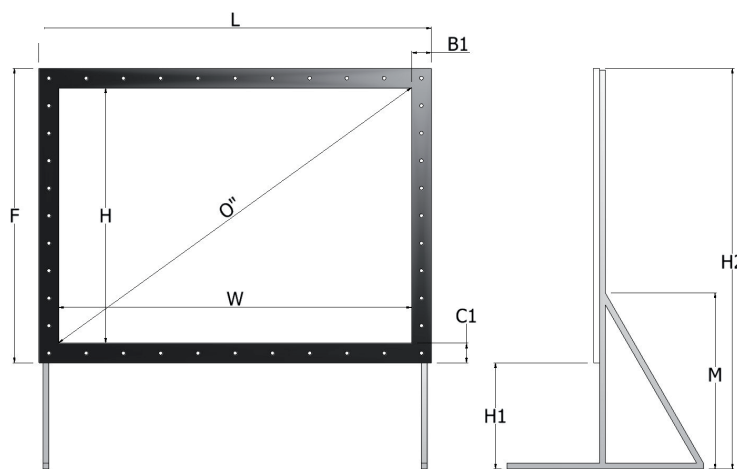

Ekran oparty jest o szybką w montażu i demontażu konstrukcję, na którą napina się powierzchnię projekcyjną, dwa materiały projekcyjne (do przedniej i tylnej projekcji) oraz case transportowy (różne wersje w zależności od rozmiaru ekranu). Jest to produkt, będący uzupełnieniem produkcji własnej Adeo Screen, oferowany pod marką Invideo.

Ekran Folder dostępne są w formacie 4:3 z powierzchnią White oraz jednocześnie z powierzchnią Rear do projekcji tylnej.

Alternatywą dla przenośnych ekranów ramowych są ekrany Adeo Frame. Wszędzie tam gdzie montaż/demontaż ekranu będzie miał miejsce sporadycznie, sugerujemy użycie ekranów Frame, na których można uzyskać dużo lepsze jakościowo i atrakcyjniejsze cenowo rozwiązanie.

Ekran Folder dostępne są w sześciu rozmiarach powierzchni roboczej: 244x183, 305x229, 366x275, 405x305, 508x381, 610x458

Ekran ramowe szybkiego montażu charakteryzujące się dobrą jakością i atrakcyjną ceną

4:3

Business

RODZAJ EKRANU	POZOSTAŁE DANE													
FOLDER	Szerokość całkowita	Wysokość całkowita	Szerokość materiału netto	Wysokość materiału netto	Przekątna (")	Szerokość ramek bocznych	Szerokość ramki dolnej i górnej	Dolna max. odległość ramy od podłoża	Dolna min. odległość ramy od podłoża	Górna max. odległość ramy od podłoża	Górna min. odległość ramy od podłoża	WAGA NETTO	WAGA BRUTTO	Rozmiar opakowania
OPIS EKRANU	L(cm)	F(cm)	W(cm)	H(cm)	O''	B1	C1	H1 max(cm)	H1 min(cm)	H2 max(cm)	H2 min(cm)	Kg	Kg	cm
2,44X1,83 INVIDEO FOLDER 4:3	262	201	244	183	120	9	9	105	20,8	342	271	19	41	122x38x38
3,05X2,29 INVIDEO FOLDER 4:3	326	249	305	229	150	10	10	165	18,6	421	320	23	44	122x38x38
3,66X2,75 INVIDEO FOLDER 4:3	386	294	366	275	180	10	10	128	22,1	415	320	25	47	122x38x39
4,05X3,05 INVIDEO FOLDER 4:3	423	326	405	305	200	10	10	105	22,1	431	320	27	62	122x38x39
5,03X3,81 INVIDEO FOLDER 4:3	530	403	508	381	250	11	11	150	51,5	551	520	56	100	x
6,10X4,58 INVIDEO FOLDER 4:3	632	480	610	458	300	11	11	172	52,7	650	613	67	109	x