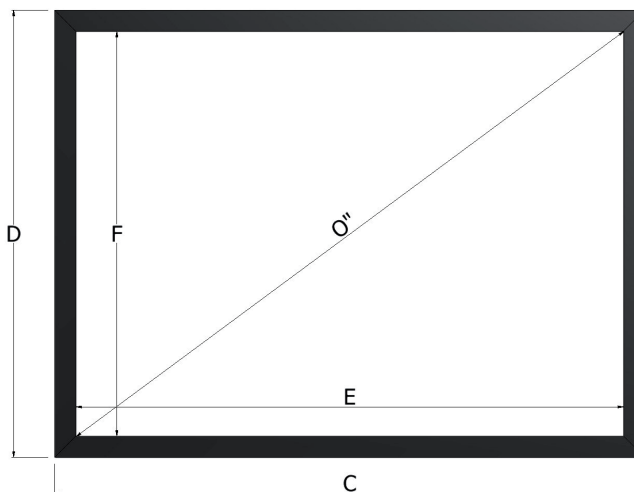

Ekran Imager, "odchudzona" wersja ekranów Frame, to ekran przypominający ramę telewizora plazmowego i wykonany z prostokątnych, aluminiowych profili i materiału projekcyjnego, mocowanych razem za pomocą gumek. System ten zapewni osiągnięcie idealnie płaskiej powierzchni projekcyjnej. Imager doskonale sprawdza się w zastosowaniach kina domowego, nie sprawia efektu masywności tak jak rama ekranu Frame, przeznaczonego na rynek profesjonalny.

Profile obwodowe wykonane z najwyższej jakości aluminium. Dostarczane są razem z metalowymi płytkami w kształcie litery L, aby umożliwić perfekcyjne zmontowanie czterech rogów.

Ekran ten dostępny jest w trzech rozmiarach standardowych o szerokościach całkowitych 160, 200 i 250cm w formatach 4:3 i 16:9.

4:3

Business

16:9

Kino domowe

16:10

Kino domowe (opcjonalnie)

RODZAJ EKRANU	POZOSTAŁE DANE											
EKRANY RAMOWE	Szerokość całkowita	Wysokość całkowita	Szerokość materiału netto (widoczna)	Wysokość materiału netto (widoczna)	Szerokość materiału	Wysokość materiału	PRZEKĄTNA	Wysokość profilu w mm	Grubość profilu w mm	WAGA NETTO	WAGA BRUTTO	Rozmiar opakowania
IMAGER	C	D	E	F	G	H	I	A	B	Kg	Kg	cm
160 IMAGER 4:3	160	124	145	109	152	117	71	75	20	9	12	180x15x18
200 IMAGER 4:3	200	154	185	139	192	146	91	75	20	10	13	220x15x18
250 IMAGER 4:3	250	191	235	176	242	183	116	75	20	13	16	270x15x18
160 IMAGER 16:9	160	97	145	82	152	89	65	75	20	8,5	11,5	180x15x18
200 IMAGER 16:9	200	119	185	104	192	111	84	75	20	9,5	12,5	220x15x18
250 IMAGER 16:9	250	147	235	132	242	139	106	75	20	12	15	270x15x18