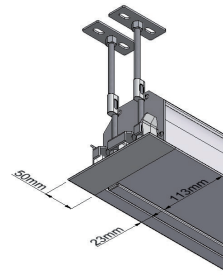

- ➔ **Szerokość całkowita:**
Możliwość skrócenia szerokości kasety i powierzchni ekranu na dokładny wymiar
- ➔ **Powierzchnie projekcyjne:**
opcjonalnie, VisionWhite, VisionWhitePro, VisionGrey, VisionRear, VisionAcoustik
- ➔ **Sposób wysuwu ekranu:**
przedni lub tylny (standardowo tylny)
- ➔ **Czarna ramka:**
opcjonalnie, szerokość 5 cm
- ➔ **Górny czarny pas:**
opcjonalnie (wartości podane w tabeli, odpowiednio dla każdego rozmiaru i formatu ekranu)
- ➔ **Stwierzenie bezprzewodowe:**
dostępne jako opcja (radiowe, radiowe zintegrowane z silnikiem, IrDA (podczerwień))