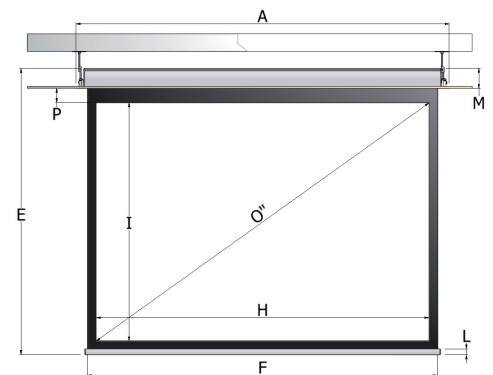

- ➔ **Szerokość całkowita:**
Możliwość skrócenia szerokości kasety i powierzchni ekranu na dokładny wymiar
- ➔ **Powierzchnie projekcyjne:**
opcjonalnie, VisionWhite, VisionWhitePro, VisionGrey, VisionRear, VisionAcoustik
- ➔ **Sposób wysuwu ekranu:**
przedni lub tylny (standardowo tylny)
- ➔ **Czarna ramka:**
opcjonalnie, szerokość 5 cm
- ➔ **Górny czarny pas:**
opcjonalnie (wartości podane w tabeli, odpowiednio dla każdego rozmiaru i formatu ekranu)
- ➔ **Stwierzenie bezprzewodowe:**
dostępne jako opcja (radiowe, radiowe zintegrowane z silnikiem, IrDA (podczerwień))