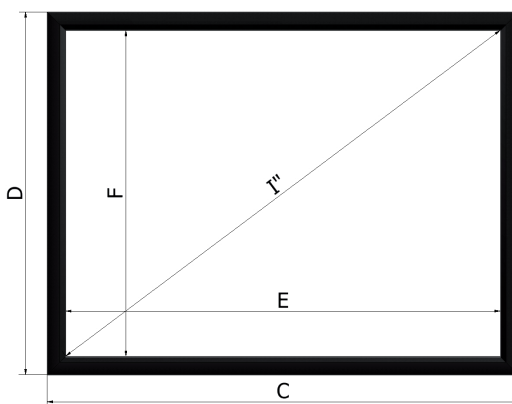

Ekran Plano może być instalowany na ścianie za pomocą systemu uchwytych mocujących, schowanych za profilem. Materiał projekcyjny jest przymocowany do profilu za pomocą gumek. Całość rozwiązania zapewnia idealnie płaską powierzchnię projekcyjną.

Ekran Plano Velvet / Plano dostępne są w formatach 16:9 (16:10) oraz 4:3 lub innych (na zamówienie) oraz mogą być wyposażone w różne materiały projekcyjne, w zależności od przeznaczenia - VisionWhite (standard), VisionWhitePro (nie przepuszczająca światła), VisionGrey (zwiększająca kontrast), VisionRear (projekcja tylna) oraz VisionAcoustik (przepuszczająca dźwięk).

Idealnie gładka powierzchnia projekcyjna! Najwyższa jakość Hi-End dla koneserów.

- 4:3 Business
- 16:9 Kino domowe
- 16:10 Kino domowe (opcjonalnie)

RODZAJ EKRANU	POZOSTAŁE DANE											
EKRANY RAMOWE	Szerokość całkowita	Wysokość całkowita	Szerokość materiału netto (widoczna)	Wysokość materiału netto (widoczna)	Szerokość materiału	Wysokość materiału	PRZEKĄTNA	Wysokość profilu w mm	Grubość profilu w mm	WAGA NETTO	WAGA BRUTTO	Rozmiar opakowania
PLANO	C	D	E	F	G	H	I	A	B	Kg	Kg	cm
177 PLANO 160 4:3	177	137	160	120	165	125	79	83	26	12	15	197x15x18
200 PLANO 183 4:3	200	154	183	138	188	142	90	83	26	12,5	16	220x15x18
217 PLANO 200 4:3	217	167	200	150	205	155	99	83	26	13,5	16,5	237x15x18
267 PLANO 250 4:3	267	205	250	188	255	193	123	83	26	14,5	17,5	287x15x18
317 PLANO 300 4:3	317	242	300	225	305	230	148	83	26	15,5	18,5	337x15x18
177 PLANO 160 16:9	177	107	160	90	165	96	72	83	26	10	13	197x15x18
200 PLANO 183 16:9	200	120	183	103	188	109	83	83	26	10,5	13,5	200x15x18
217 PLANO 200 16:9	217	130	200	113	205	118	91	83	26	11,5	14,5	237x15x18
237 PLANO 220 16:9	237	141	220	124	225	129	100	83	26	12	15	257x15x18
257 PLANO 240 16:9	257	152	240	135	245	140	109	83	26	12,5	15,5	277x15x18
267 PLANO 250 16:9	267	158	250	141	255	146	113	83	26	13	16	287x15x18
317 PLANO 300 16:9	317	186	300	169	305	174	136	83	26	14	17	337x15x18