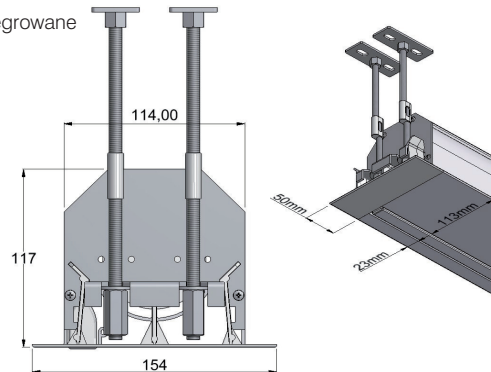

RODZAJ EKRANU	Z RAMKAMI							POZOSTAŁE DANE							
TENSIO CLASSIC INCELL	Szerokość całkowita (cm)	Wysokość całkowita (cm)	Szerokość materiału (cm)	Wysokość materiału (cm)	Szerokość materiału netto	Wysokość materiału netto	Top Standard	Extra Top Max	Przekątna (")	WAGA NETTO	WAGA BRUTTO	Rozmiar opakowania	Średnica rury	Wysokość obudowy	Wysokość obciążnika
OPIS EKRANU	A	E	F	G	H	I	cm	cm	O	Kg	Kg	cm	Ø	L	M
197 TENSIO CLASSIC INCELL 4:3	197	134	155	119	145	109	5	40	71	16	21	210x20x21	61	11,7	3,4
217 TENSIO CLASSIC INCELL 4:3	217	149	175	134	165	124	5	45	81	17	22	230x20x21	61	11,7	3,4
237 TENSIO CLASSIC INCELL 4:3	237	164	195	149	185	139	5	50	91	18	23	250x20x21	61	11,7	3,4
267 TENSIO CLASSIC INCELL 4:3	267	186	225	171	215	161	5	55	106	19	24	280x20x21	61	11,7	3,4
317 TENSIO CLASSIC INCELL 4:3	317	229	275	214	265	199	10	70	130	21	26	330x20x21	80	11,7	3,4
367 TENSIO CLASSIC INCELL 4:3	367	266	325	251	315	236	10	55	155	23	30	380x20x21	80	11,7	3,4
417 TENSIO CLASSIC INCELL 4:3	417	304	375	289	365	274	10	20	180	25	34	430x20x21	80	11,7	3,4
197 TENSIO CLASSIC INCELL 16:9	197	107	155	92	145	82	5	65	65	15	20	210x20x21	61	11,7	3,4
217 TENSIO CLASSIC INCELL 16:9	217	118	175	103	165	93	5	75	75	16	21	230x20x21	61	11,7	3,4
237 TENSIO CLASSIC INCELL 16:9	237	129	195	114	185	104	5	85	84	17	22	250x20x21	61	11,7	3,4
267 TENSIO CLASSIC INCELL 16:9	267	146	225	131	215	121	5	100	97	18	23	280x20x21	61	11,7	3,4
317 TENSIO CLASSIC INCELL 16:9	317	179	275	164	265	149	10	100	120	20	25	330x20x21	80	11,7	3,4
367 TENSIO CLASSIC INCELL 16:9	367	207	325	192	315	177	10	100	142	22	27	380x20x21	80	11,7	3,4
417 TENSIO CLASSIC INCELL 16:9	417	235	375	220	365	205	10	90	165	24	29	430x20x21	80	11,7	3,4