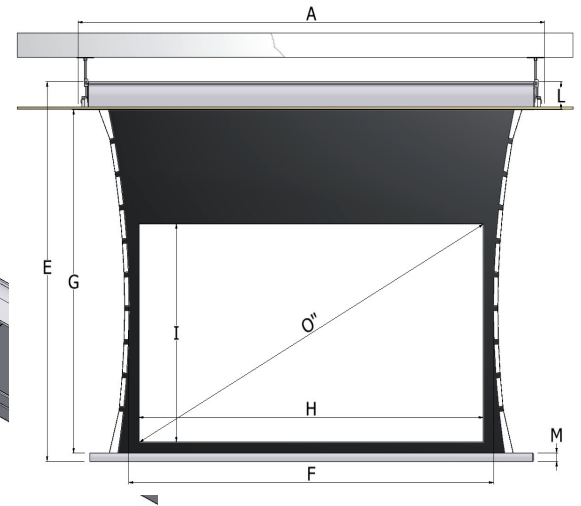

RODZAJ EKRANU	Z RAMKAMI							POZOSTAŁE DANE							
TENSIO CLASSIC INCELL	Szerokość całkowita (cm)	Wysokość całkowita (cm)	Szerokość materiału (cm)	Wysokość materiału (cm)	Szerokość materiału netto	Wysokość materiału netto	Top Standard	Extra Top Max	Przekątna (")	WAGA NETTO	WAGA BRUTTO	Rozmiar opakowania	Średnica rury	Wysokość obudowy	Wysokość obciążnika
OPIS EKRANU	A	E	F	G	H	I	cm	cm	O	Kg	Kg	cm	Ø	L	M
197 TENSIO CLASSIC INCELL 4:3	197	134	155	119	145	109	5	40	71	16	21	210x20x21	61	11,7	3,4
217 TENSIO CLASSIC INCELL 4:3	217	149	175	134	165	124	5	45	81	17	22	230x20x21	61	11,7	3,4
237 TENSIO CLASSIC INCELL 4:3	237	164	195	149	185	139	5	50	91	18	23	250x20x21	61	11,7	3,4
267 TENSIO CLASSIC INCELL 4:3	267	186	225	171	215	161	5	55	106	19	24	280x20x21	61	11,7	3,4
317 TENSIO CLASSIC INCELL 4:3	317	229	275	214	265	199	10	70	130	21	26	330x20x21	80	11,7	3,4
367 TENSIO CLASSIC INCELL 4:3	367	266	325	251	315	236	10	55	155	23	30	380x20x21	80	11,7	3,4
417 TENSIO CLASSIC INCELL 4:3	417	304	375	289	365	274	10	20	180	25	34	430x20x21	80	11,7	3,4
197 TENSIO CLASSIC INCELL 16:9	197	107	155	92	145	82	5	65	65	15	20	210x20x21	61	11,7	3,4
217 TENSIO CLASSIC INCELL 16:9	217	118	175	103	165	93	5	75	75	16	21	230x20x21	61	11,7	3,4
237 TENSIO CLASSIC INCELL 16:9	237	129	195	114	185	104	5	85	84	17	22	250x20x21	61	11,7	3,4
267 TENSIO CLASSIC INCELL 16:9	267	146	225	131	215	121	5	100	97	18	23	280x20x21	61	11,7	3,4
317 TENSIO CLASSIC INCELL 16:9	317	179	275	164	265	149	10	100	120	20	25	330x20x21	80	11,7	3,4
367 TENSIO CLASSIC INCELL 16:9	367	207	325	192	315	177	10	100	142	22	27	380x20x21	80	11,7	3,4
417 TENSIO CLASSIC INCELL 16:9	417	235	375	220	365	205	10	90	165	24	29	430x20x21	80	11,7	3,4

4:3 Business

16:9 Kino domowe

16:10 Kino domowe (opcjonalnie)

B1 M1 M2 Certyfikat trudnopalności M1/M2

CE Certyfikat CE (ekran elektryczny)