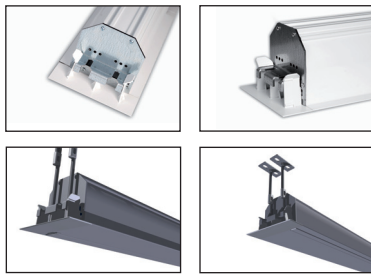

RODZAJ EKRANU	Z RAMKAMI							POZOSTAŁE DANE							
TENSIO CLASSIC INCELL	Szerokość całkowita (cm)	Wysokość całkowita (cm)	Szerokość materiału (cm)	Wysokość materiału (cm)	Szerokość materiału netto	Wysokość materiału netto	Top Standard	Extra Top Max	Przekątna (")	WAGA NETTO	WAGA BRUTTO	Rozmiar opakowania	Średnica rury	Wysokość obudowy	Wysokość obciążnika
OPIS EKRANU	A	E	F	G	H	I	cm	cm	O	Kg	Kg	cm	Ø	L	M
197 TENSIO CLASSIC INCELL 4:3	197	134	155	119	145	109	5	40	71	16	21	210x20x21	61	11,7	3,4
217 TENSIO CLASSIC INCELL 4:3	217	149	175	134	165	124	5	45	81	17	22	230x20x21	61	11,7	3,4
237 TENSIO CLASSIC INCELL 4:3	237	164	195	149	185	139	5	50	91	18	23	250x20x21	61	11,7	3,4
267 TENSIO CLASSIC INCELL 4:3	267	186	225	171	215	161	5	55	106	19	24	280x20x21	61	11,7	3,4
317 TENSIO CLASSIC INCELL 4:3	317	229	275	214	265	199	10	70	130	21	26	330x20x21	80	11,7	3,4
367 TENSIO CLASSIC INCELL 4:3	367	266	325	251	315	236	10	55	155	23	30	380x20x21	80	11,7	3,4
417 TENSIO CLASSIC INCELL 4:3	417	304	375	289	365	274	10	20	180	25	34	430x20x21	80	11,7	3,4
197 TENSIO CLASSIC INCELL 16:9	197	107	155	92	145	82	5	65	65	15	20	210x20x21	61	11,7	3,4
217 TENSIO CLASSIC INCELL 16:9	217	118	175	103	165	93	5	75	75	16	21	230x20x21	61	11,7	3,4
237 TENSIO CLASSIC INCELL 16:9	237	129	195	114	185	104	5	85	84	17	22	250x20x21	61	11,7	3,4
267 TENSIO CLASSIC INCELL 16:9	267	146	225	131	215	121	5	100	97	18	23	280x20x21	61	11,7	3,4
317 TENSIO CLASSIC INCELL 16:9	317	179	275	164	265	149	10	100	120	20	25	330x20x21	80	11,7	3,4
367 TENSIO CLASSIC INCELL 16:9	367	207	325	192	315	177	10	100	142	22	27	380x20x21	80	11,7	3,4
417 TENSIO CLASSIC INCELL 16:9	417	235	375	220	365	205	10	90	165	24	29	430x20x21	80	11,7	3,4

4:3 Business

16:9 Kino domowe

16:10 Kino domowe (opcjonalnie)

B1 M1 M2 Certyfikat trudnopalności M1/M2

CE Certyfikat CE (ekran elektryczny)