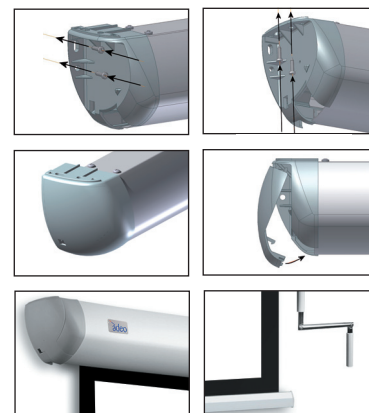

Każdy ekran wyposażony jest w kompletny zestaw montażowy, przewodowe sterowanie ściennie oraz podręcznik użytkownika opisujący sposób instalacji.

Ekran dostępne są także w tańszej wersji Winch - rozwijane ręcznie za pomocą korby.

Kasety wykonane są ze stali i posiadają plastikowe zakończenia.

Sterowanie: elektryczne ściennie w komplecie (lub korbą)

Sposób wysuwu ekranu: tylny

Kolor obudowy ekranu: biały matowy

Strona montażu silnika (lub korby) w kasie ekranu: prawa

Możliwość montażu: ścienna lub sufitowa

Możliwości personalizacji - PSS (Personal Screen System):

- ➔ Powierzchnie projekcyjne: opcjonalnie, Vision White, VisionWhitePro, VisionGrey, VisionRear, VisionAcoustik
- ➔ Czarna ramka: opcjonalnie, szerokość 5 cm
- ➔ Górny czarny pas: opcjonalnie (wartości podane w tabeli, odpowiednio dla każdego rozmiaru i formatu ekranu)
- ➔ Sterowanie bezprzewodowe: dostępne jest jako opcja (radiowe, radiowe zintegrowane z silnikiem, IrDA (podczerwień))