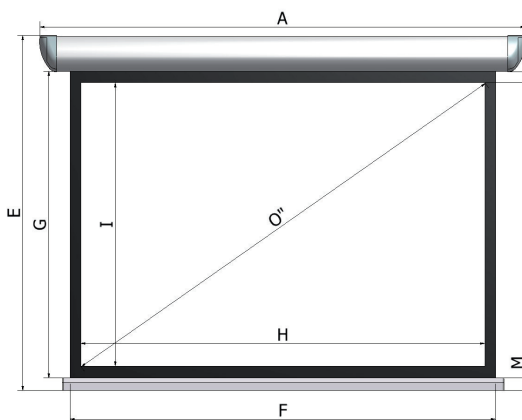

4:3 Business

16:9 Kino domowe

16:10 Kino domowe (opcjonalnie)

1:1 Uniwersalne

Certyfikat trudności M1/M2

CE Certyfikat CE (ekran elektryczny)

RODZAJ EKRANU	BEZ RAMEK					Z RAMKAMI								POZOSTAŁE DANE						
	Szerokość całkowita (cm)	Wysokość całkowita (cm)	Szerokość materiału (cm)	Wysokość materiału (cm)	Przekątna (")	Szerokość całkowita (cm)	Wysokość całkowita (cm)	Szerokość materiału (cm)	Wysokość materiału (cm)	Szerokość materiału netto	Wysokość materiału netto	Top Standard	Extra Top Max	Przekątna (")	WAGA NETTO	WAGA BRUTTO	Rozmiar opakowania	Średnica rury	Wysokość obudowy	Wysokość obciążnika
LINEAR	A	E	H	I	O	A	E	F	G	H	I	P	cm	O	Kg	Kg	cm	Ø	L	M
OPIS EKRANU	A	E	H	I	O	A	E	F	G	H	I	P	cm	O	Kg	Kg	cm	Ø	L	M
177 LINEAR 4:3	177	134	160	120	79	177	136	160	123	150	113	5	40	74	11	13	197x15x18	61	10,3	3,5
197 LINEAR 4:3	197	149	180	135	89	197	151	180	138	170	128	5	45	84	12	14	217x15x18	61	10,3	3,5
217 LINEAR 4:3	217	164	200	150	98	217	166	200	153	190	143	5	50	94	13	15	237x15x18	61	10,3	3,5
237 LINEAR 4:3	237	179	220	165	108	237	181	220	168	210	158	5	55	103	14	16	257x15x18	61	10,3	3,5
267 LINEAR 4:3	267	201	250	188	123	267	204	250	190	240	180	5	60	118	15	17	287x15x18	61	10,3	3,5
177 LINEAR 16:9	177	104	160	90	72	177	108	160	94	150	84	5	60	68	10	12	197x15x18	61	10,3	3,5
197 LINEAR 16:9	197	115	180	101	81	197	119	180	106	170	96	5	60	77	11	13	217x15x18	61	10,3	3,5
217 LINEAR 16:9	217	126	200	113	90	217	131	200	117	190	107	5	60	86	12	14	237x15x18	61	10,3	3,5
237 LINEAR 16:9	237	138	220	124	99	237	142	220	128	210	118	5	60	95	14	16	257x15x18	61	10,3	3,5
267 LINEAR 16:9	267	154	250	141	113	267	159	250	145	240	135	5	60	108	16	18	287x15x18	61	10,3	3,5
177 LINEAR 1:1	177	174	160	160	89	177	174	160	160	150	150	5	5	84	11	13	197x15x18	61	10,3	3,5
197 LINEAR 1:1	197	194	180	180	100	197	194	180	180	170	170	5	5	95	12	14	217x15x18	61	10,3	3,5
217 LINEAR 1:1	217	214	200	200	111	217	214	200	200	190	190	5	5	106	13	15	237x15x18	61	10,3	3,5
237 LINEAR 1:1	237	234	220	220	122	237	234	220	220	210	210	5	5	117	15	17	257x15x18	61	10,3	3,5
267 LINEAR 1:1	267	264	250	250	139	267	264	250	250	240	240	5	5	134	17	19	287x15x18	61	10,3	3,5