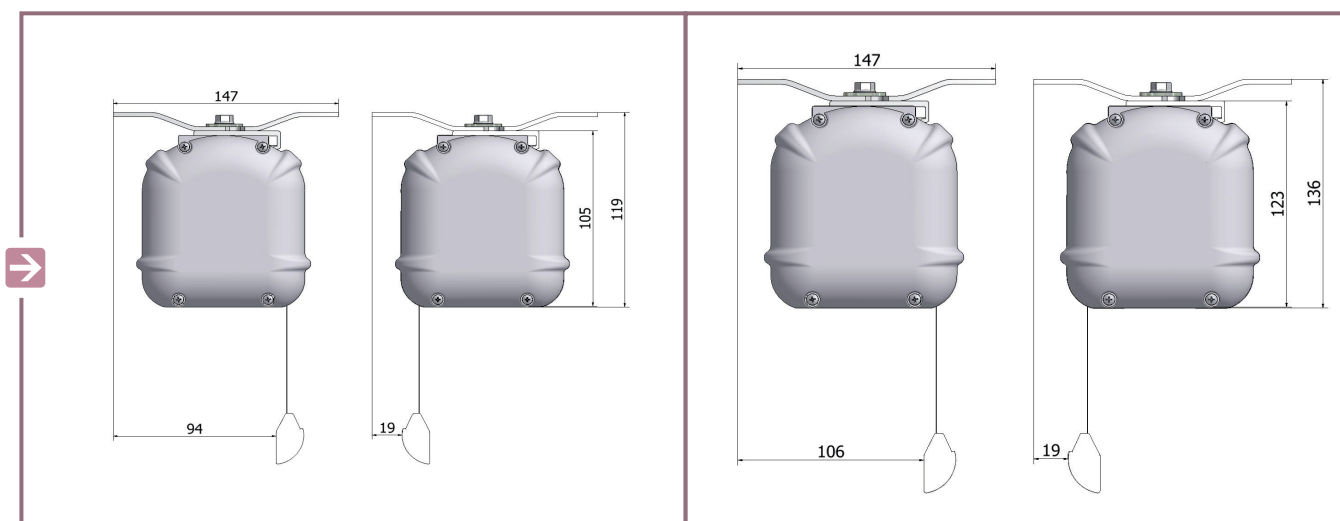

Rura średnicy **61 mm**  
(do 250 cm szerokości całkowitej)

Rura średnicy **80 mm**  
(od 251cm do 400 cm szerokości całkowitej)

Uchwyt ścienny

Uchwyt sufitowy

Uchwyt szybkiego montażu