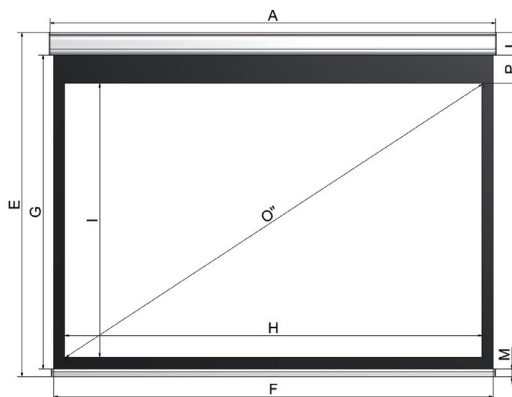

B1 M1 M2 Certifikat trudności M1/M2 CE Certifikat CE (ekrany elektryczne)

Dostępne kolory obudowy:

Business

Kino domowe

Kino domowe (opcjonalnie)

Uniwersalne