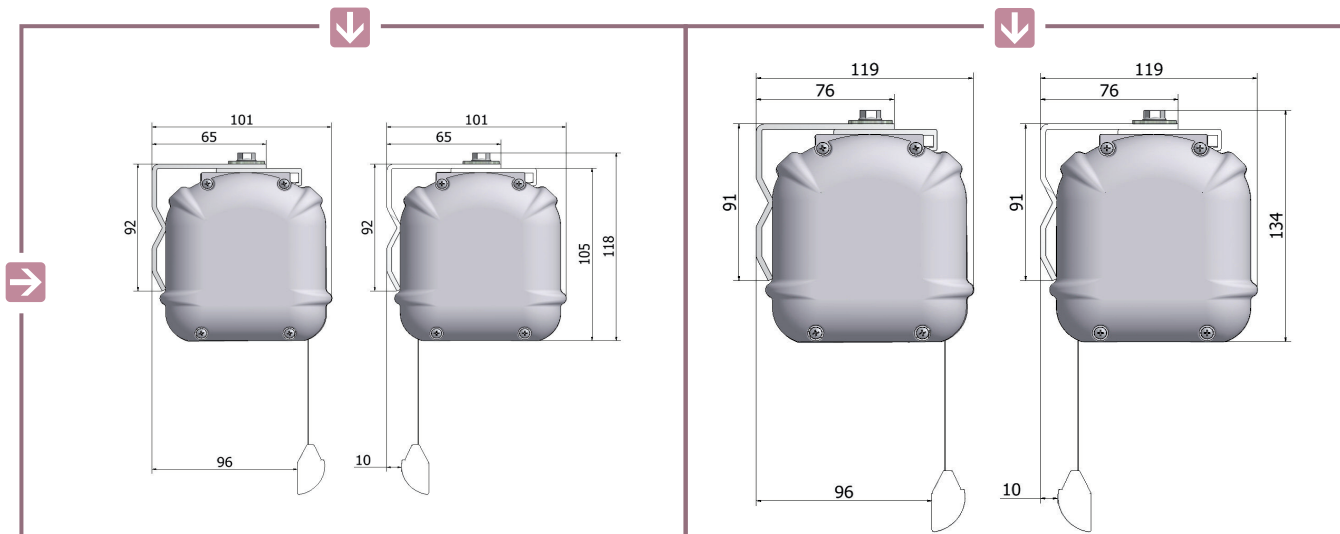

Rura średnicy **61 mm**  
(do 250 cm szerokości całkowitej)

Rura średnicy **80 mm**  
(od 251cm do 400 cm szerokości całkowitej)

Uchwyt ścienny

Uchwyt sufitowy

Uchwyt szybkiego montażu