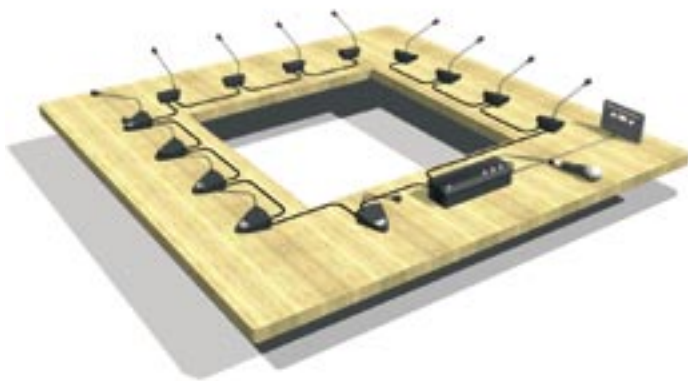

System CCS 800 Ultro jest uzupełniany innymi rodzinami produktów do zarządzania kongresami i konferencjami. Bosch obejmuje swym zasięgiem wszystkie segmenty rynku związanego ze wspieraniem przebiegu dyskusji, tworzeniem prezentacji, wspieraniem procesu decyzyjnego i dystrybucją informacji.

System DCN (Digital Congress Network – Cyfrowa sieć kongresowa) jest doskonałym rozwiązaniem w zastosowaniach, począwszy od małych spotkań po wielkie międzynarodowe kongresy z tysiącami uczestników. Systemy dyskusyjne DCN zapewniają tę samą najwyższą jakość, ale przy optymalizacji pod kątem zastosowań do mniejszych spotkań i dyskusji.

To wszystko, czego potrzeba do skonstruowania kompletnego systemu dyskusyjnego wysokiej jakości!