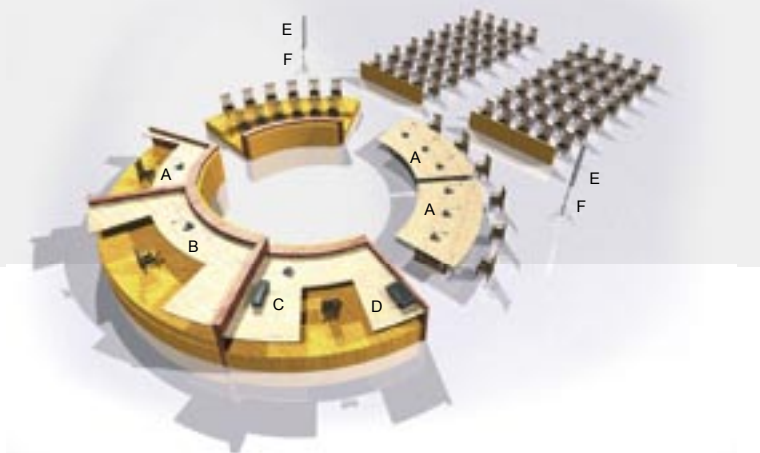

Elegancki i praktyczny

Pulpity stołowe mają nowoczesne i estetyczne wzornictwo, co sprawia, że są atrakcyjnym dodatkiem do każdej sali obrad. Podwójne gniazdo słuchawkowe oraz mikrofon na wsporniku elastycznym umożliwiają dwóm osobom korzystanie z tego samego pulpitu. Dzięki temu system jest jeszcze bardziej elastyczny i ekonomiczny.

Wprowadzanie porządku tam, gdzie to konieczne

System CCS 800 Ultro jest przeznaczony do instalacji stałych oraz przenośnych. Dzięki instalacji tego systemu wiele zyskują takie obiekty, jak sale obrad władz lokalnych, hotelowe pomieszczenia konferencyjne, obiekty szkoleniowe i edukacyjne, sale zarządów firm, boczne sale obiektów konferencyjnych i inne, gdzie istnieje zapotrzebowanie na doskonałej jakości, a także ekonomiczny elektroniczny system zarządzania przebiegiem dyskusji.