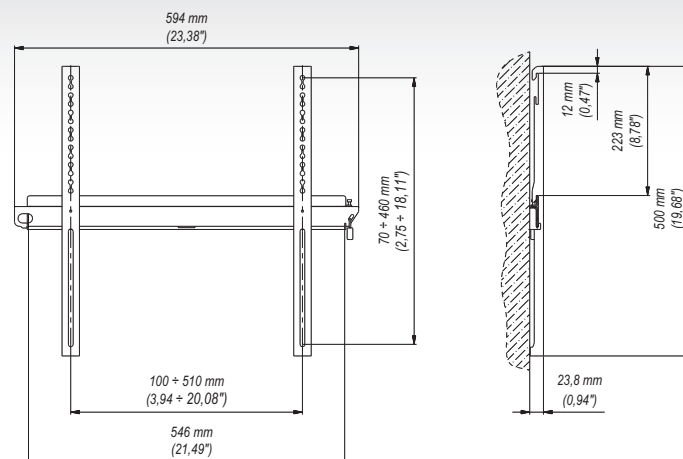

# TSM1 ■ Stały uchwyt ścienny 26"-47"

## zalety

- 1 **MINIMALNA ODLEGŁOŚĆ OD ŚCIANY**  
jedynie 23,8 mm
- 2 **UNIWERSALNOŚĆ**  
szeroki zakres mocowania VESA
- 3 **KŁÓDKA**  
zabezpieczenie przed kradzieżą

## dane techniczne

100x100 mm  
200x100 mm  
200x200 mm  
300x300 mm  
400x200 mm  
400x400 mm

26"-47"

23,8 mm

min. 100x70 mm  
max. 510x460 mm

80 Kg

## dane handlowe

index	kolor	opakowanie	EAN
TSM1c-B	■	■	5908252962983
TSM1s-B	■	■	5908252963010

wymiary opakowania [mm]  
(dł. x szer. x wys.)

620x105x40

Waga Brutto [Kg]

1,95