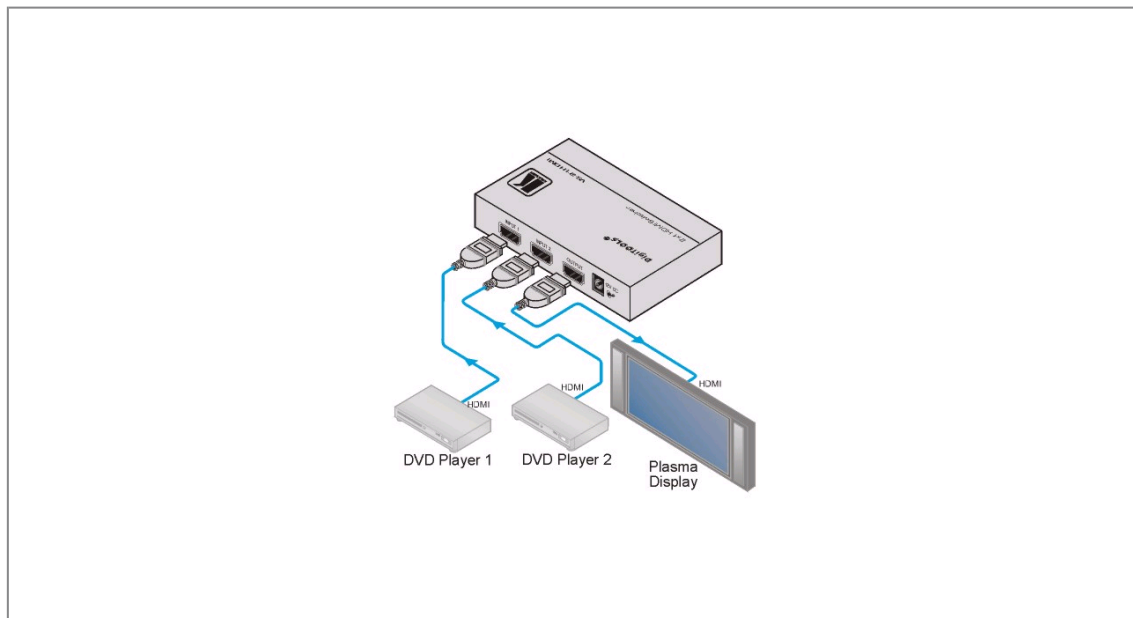

VS-21HDMI

Przełącznik 2x1 HDMI

VP-419xl jest wysokiej klasy cyfrowym skalerem dla kompozyt, s-video i komponent (480i) sygnałów wideo . Skaluje sygnał wejściowy wideo do wybranej rozdzielczości grafiki lub wyjścia HDTV.

VS-21HDMI

FEATURES

- Maksymalna przepustowość - 1.65Gbps.
- Kompatybilny z HDTV.
- Zgodny z HDCP.
- Kramer Equalization & re-Klocking Technology - Rebuilds the digital signal to travel longer distances.
- Rozszerzenie EDID (Extended Display Identification Data) - można ustawić i przywołać z pamięci 2 standardowe ustawienia EDID przechowywane w stałej pamięci pozwalające na wygodne i niezawodne podłączenie do źródła.
- Aktywne diody wejścia i wyjścia.
- Rozmiar kompaktowy - część rodziny kompaktów DigiTOOLS®, wysoka jakość i efektywność.

TECHNICAL SPECIFICATIONS

WEJŚCIE:	2 HDMI, 1.2Vpp; DDC sygnał 5Vpp (TTL).
WYJŚCIA:	1 HDMI, 1.2Vpp; DDC sygnał 5Vpp (TTL).
MAKSYMALNA PRZEPUSTOWOŚĆ:	1.65 Gbps.
ŹRÓDŁO ZASILANIA:	12 VDC, 300 mA.
WYMIARY:	12 x 7.5 x 2.5 cm (4.7" x 2.95" x 0.98"), S, G, W.
MASA:	0.3 kg. (0.66 lbs.)
AKCESORIA:	Zasilacz, rмка montażowa.
OPCJE:	19 - calowe adaptory RK-T1, RK-T3.