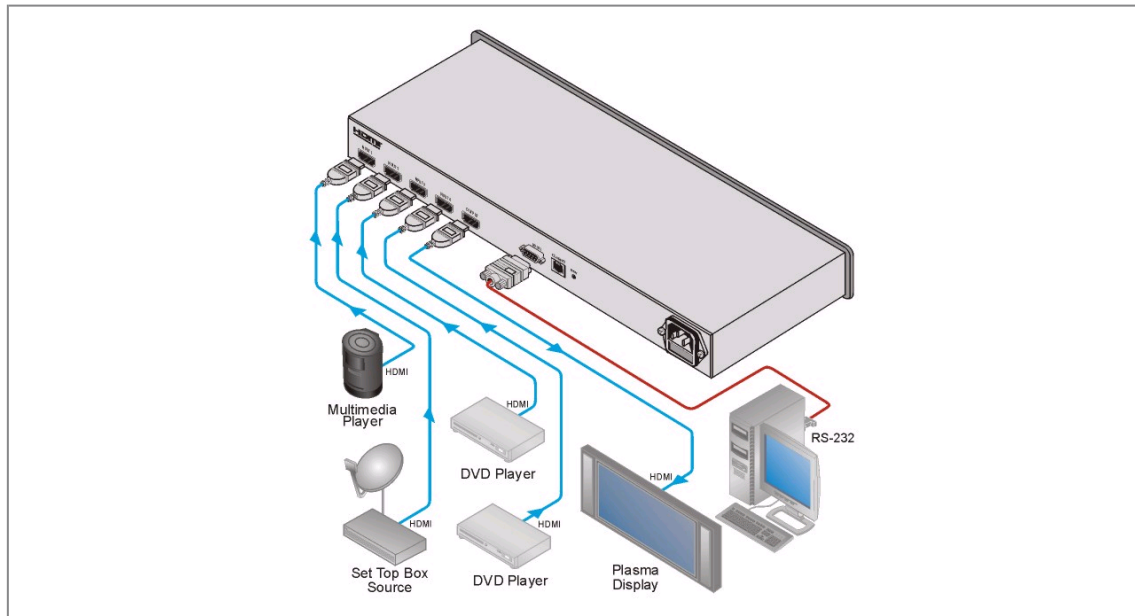

VS-41HDMI

Przełącznik 4x1 HDMI

VS-41HDMI jest wysokiej klasy przełącznikiem sygnałów wysokiej rozdzielczości HDMI. Regeneruje i wzmacnia sygnał oraz przełącza dowolne z czterech wejść HDMI na jedno wyjście.

VS-41HDMI

FEATURES

- Maksymalna przepustowość danych - 1.65Gbps.
- zgodny z HDCP
- WYJŚCIE: - 1 złącze HDMI
- Zaawansowana identyfikacja monitora EDID (Extended Display Identification Data) - jednostka może przechowywać w pamięci nieulotnej standardowe ustawienia EDID z wyjścia, pozwalając na wygodne i niezawodne połączenie do źródła
- Tryb podwójny - wybór trybu PC i DVD na wejściu
- Opcje sterowania - przedni panel, zdalne sterowanie IR, RS-232 (zawiera oprogramowanie K-Router™ pod Windows®) oraz Ethernet
- Blokada przedniego panelu
- Standardowe zasilanie - 100-264V AC
- Kramer Equalization & re-Klocking Technology - Rebuilds the digital signal to travel longer distances.
- Montaż w standardzie szafy 19-cali, wysokość - 1U
- WEJŚCIA: - 4 złącza HDMI

TECHNICAL SPECIFICATIONS

SZEROKOŚĆ PASMA:	do 1.65Gbps szerokości pasma na kanał graficzny
ZGODNOŚĆ ZE STANDARDEM HDMI:	Wsparcie HDMI 1.2 oraz HDCP
ROZDZIELCZOŚĆ:	do UXGA; 1080p
ŹRÓDŁO ZASILANIA:	100-264VAC; 50/60Hz, 10VA
STEROWANIE:	Przyciski na przednim panelu, zdalne sterowanie podczerwieni, RS-232, Ethernet
WYMIARY:	19-cali (szerokość), 7-cali (głębokość), 1U (wysokość)
MASA:	2.5 kg.
AKCESORIA:	Przewód zasilający
OPCJE:	Przewody Kramer HDMI
ACCESSORIES:	Power cord.
OPTIONS:	Kramer HDMI cables.