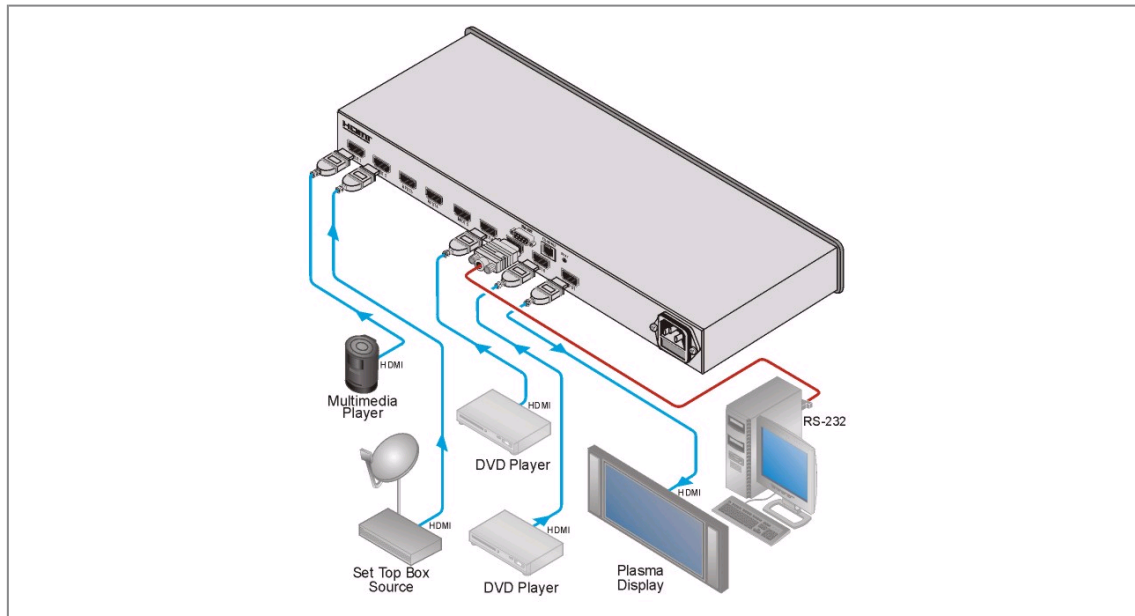

VS-81HDMI

Przełącznik 8x1 HDMI

VS-41HDMI jest wysokiej klasy przełącznikiem sygnałów HDMI. Przesłania i wyrównuje sygnał oraz przełącza każdy z ośmiu wejść do jednego wyjścia HDMI.

VS-81HDMI

FEATURES

- Maksymalna przepustowość - 1.65Gbps.
- HDCP
- WEJŚCIA: - 8 złącz HDMI
- Enhanced EDID (Extended Display Identification Data) - jdenostka może przechowywać standardowe ustawienia EDID w stałej pamięci z wyjścia pozwalając na wygodne i niezawodne połączenie do źródła
- Tryb Dual - wybór trybu PC i DVD na wejściu
- Opcje sterowania - przedni panel, zdalne sterowanie IR, RS-232 (zawiera oprogramowanie oparte na K-Router Windows®) oraz Ethernet (oparte na Windows® Ethernet Configuration Manager & virtual Serial Prot Manager)
- Rozłączanie wideo
- Blokada przedniego panelu
- Kramer Equalization & re-Klocking Technology - Rebuilds the digital signal to travel longer distances.
- Standardowe zasilanie - 100-264V AC
- Standardowa 19-calowa szafka montażowa - 1U

TECHNICAL SPECIFICATIONS

WYJŚCIE:	1 złącze HDMI
SZEROKOŚĆ PASMA:	do 1.65Gbps szerokości pasma na kanał graficzny
ZGODNOŚĆ ZE STANDARDEM HDMI:	Wsparcie HDMI 1.2 and HDCP
ROZDZIELCZOŚĆ:	do UXGA; 1080p
ŹRÓDŁO ZASILANIA:	100-264VAC; 50/60Hz, 12VA
STEROWANIE:	Przyciski na przednim panelu, zdalne sterowanie Infra-red, RS-232, Ethernet
WYMIARY:	19-cali (S), 7-cali (G), 1U (W)
MASA:	2.5 kg. (5.5 lbs.)
AKCESORIA:	Przewód zasilający
OPCJE:	Przewody Kramer HDMI
POWER SOURCE:	12V, 100mA