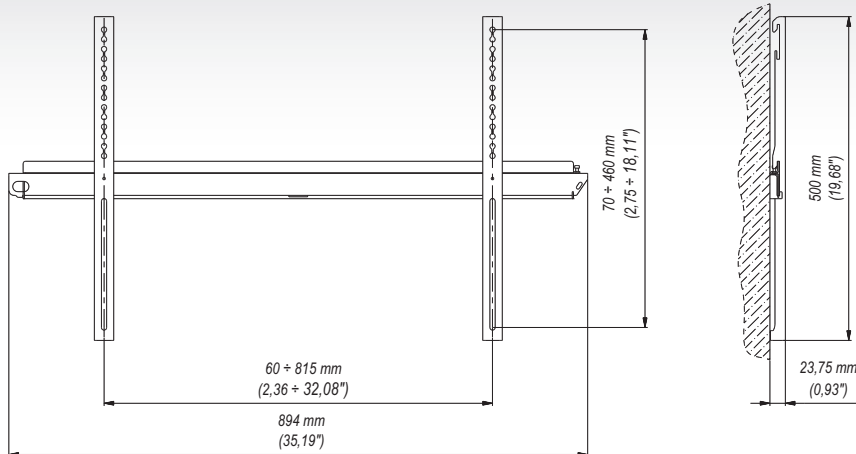

## zalety

- 1 **MINIMALNA ODLEGŁOŚĆ OD ŚCIANY**  
jedynie 23,75 mm
- 2 **UNIWERSALNOŚĆ**  
szeroki zakres mocowania VESA
- 3 **KŁÓDKA**  
zabezpieczenie przed kradzieżą

## dane handlowe

index	kolor	opakowanie	EAN
XSM1c-B	■	■	5908252963027
XSM1s-B	■	■	5908252963034

wymiary opakowania [mm] (dł. x szer. x wys.)	<b>920x75x40</b>
Waga Brutto [Kg]	<b>2.35</b>

## dane techniczne

75x75 mm  
100x100 mm  
200x100 mm  
200x200 mm  
300x300 mm  
400x200 mm  
400x400 mm  
600x400 mm  
800x200 mm  
800x400 mm

37"-65"

23,75 mm

min. 60x70 mm  
max. 815x460 mm

80 Kg