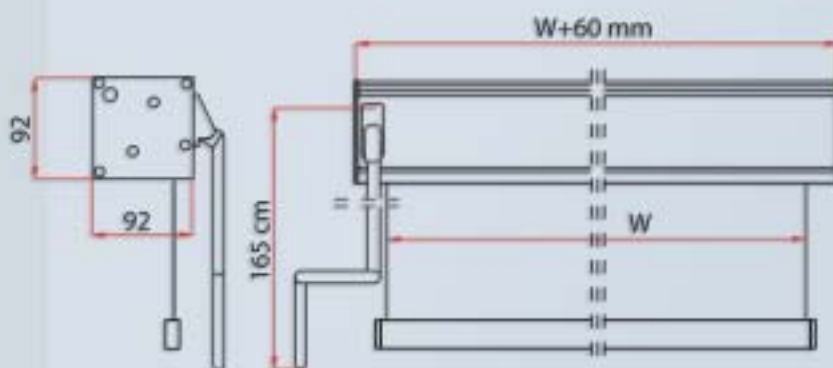

AVERS
AVERS

CIRRUS crank

New Coral

White Ice/Matt Grey/
Glass Beaded/Matt White/

www.avers.com.pl

● EKRANY RĘCZNIE ROZWIJANE MANUAL SCREENS Office line

FORMAT	1:1			4:3					16:9				
Model	18	21	24	18/14	21/16	24/18	27/20	30/23	18/10	21/12	24/14	27/15	30/17
W/L [cm]	180/180	210/210	240/240	180/135	210/157	240/180	270/202	300/225	180/101	210/118	240/135	270/152	300/169
Weight [kg]	8.0	10.0	12.0	7.8	9.8	11.7	14.0	16.0	7.5	9.5	11.3	13.5	5.6
BB option	-	-	-	+	+	+	+	+	+	+	+	+	+
BT option	-	-	-	-	-	-	-	-	+	+	+	+	+