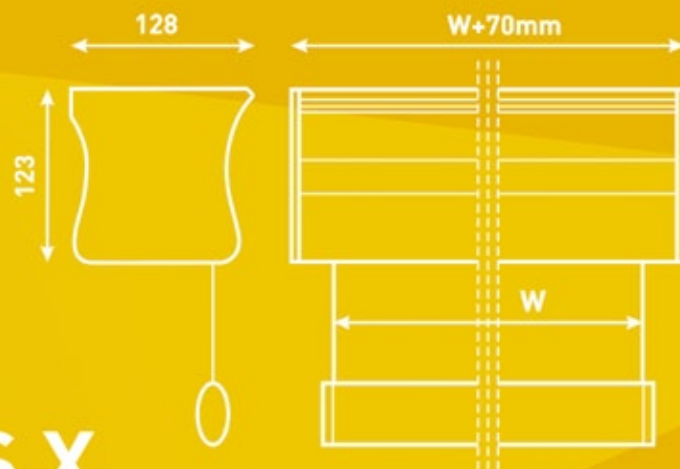

DOSTĘPNE WERSJE KOLORYSTYCZNE :

CIRRUS X

Ekran ręcznie rozwijany. Kaseta aluminiowa o przekroju kwadratowym malowana na kolor biały. Mocowany do ściany lub sufitu za pomocą uchwytów niezależnych. Wyposażony w blokadę zwijania (zatrzymanie ekranu w dowolnym momencie rozwijania), hamulec zwijania (powolne zwijanie) oraz ogranicznik zwijania (zatrzymanie zwijania w górnym położeniu).

WYPOSAŻENIE
DODATKOWE:

RAMKA BB

CIRRUS X

* Jako opcja ** Cena netto oparta na materiale White Ice

FORMAT	1:1			4:3					16:9				
MODEL	18	21	24	18/14	21/16	24/18	27/20	30/23	18/10	21/12	24/14	27/15	30/17
WYMIARY (cm)	180/180	210/210	240/240	180/135	210/160	240/180	270/202	300/225	180/102	210/119	240/135	270/152	300/169
WAGA (kg)	6.5	8.0	10.0	6.2	7.7	9.7	14.0	16.0	5.9	7.4	9.4	11.3	13.5
RAMKA "BB" *	-	-	-	+	+	+	+	+	+	+	+	+	+
RAMKA "BT" *	-	-	-	-	-	-	-	-	+	+	+	+	+
CENA (pln) **	590	790	870	565	775	815	910	940	510	735	775	910	940

CIRRUS X crank

Ekran ręcznie rozwijany za pomocą korby.

DOSTĘPNE WERSJE KOLORYSTYCZNE :

WYPOSAŻENIE
DODATKOWE

RAMKA BB

Obydwa ekrany występują z powierzchniami projekcyjnymi w 3 formatach: 1:1, 4:3 i 16:9 z materiału: **White Ice g=1,2**; **Matt White g=1,0**; **Matt Grey g=0,8** lub **Glass Beaded g=2,5** oraz do tylnej projekcji **New Coral g=3,2**.

FORMAT	1:1					4:3					16:9				
MODEL	18	21	24	27	30	18/14	21/16	24/18	27/20	30/23	18/10	21/12	24/14	27/15	30/17
WYMIARY [cm]	180/180	210/210	240/240	270/270	300/300	180/135	210/160	240/180	270/202	300/225	180/102	210/119	240/135	270/152	300/169
WAGA [kg]	8.0	10.0	12.0	14.0	16.0	7.8	9.8	11.7	14.0	16.0	7.5	9.5	11.3	13.5	15.6
RAMKA "BB" *	-	-	-	-	-	+	+	+	+	+	+	+	+	+	+
RAMKA "BT" *	-	-	-	-	-	-	-	-	-	-	+	+	+	+	+
CENA [płn] **	1140	1205	1275	1635	1715	1110	1180	1220	1355	1380	1060	1140	1180	1355	1380