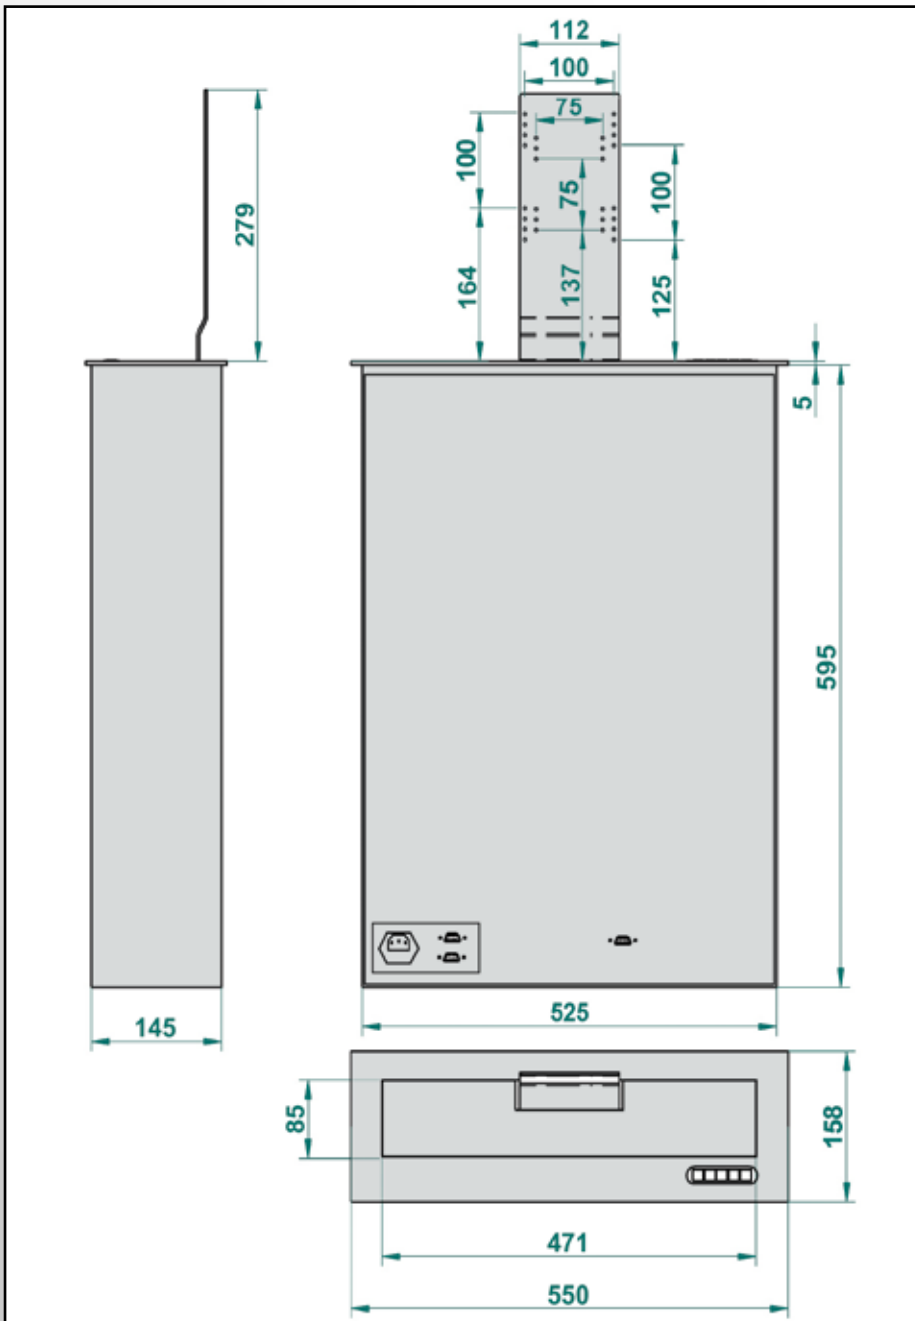

## Winda ADVANCED 19

Maksymalna przekątna monitora	19"
Całkowite wymiary windy	W - 595 mm D - 525 mm H - 145 mm
Waga	18 kg
Udźwig	do 8,5 kg
Wymiar pokrywy dekoracyjnej	550 x 158 x 5 mm
Pobór prądu	25 W
Regulacja	• wysokość • odchylenie do tyłu - do 15°
Sterowanie	• RS 232 • pilot radiowy • klawiszowe zintegrowane z windą • zgodny z systemami EIB (AMX, Crestron)
Programowanie	wg. instrukcji
Miejsce montażu	• biurko • stół • zabudowa
Bezpieczeństwo	• zabudowany mechanizmy • certyfikat CE
Cicha praca	30dB
W zestawie	• winda • pilot • instrukcja
Gwarancja	2 lat
Produkcja	VIZ-ART Polska