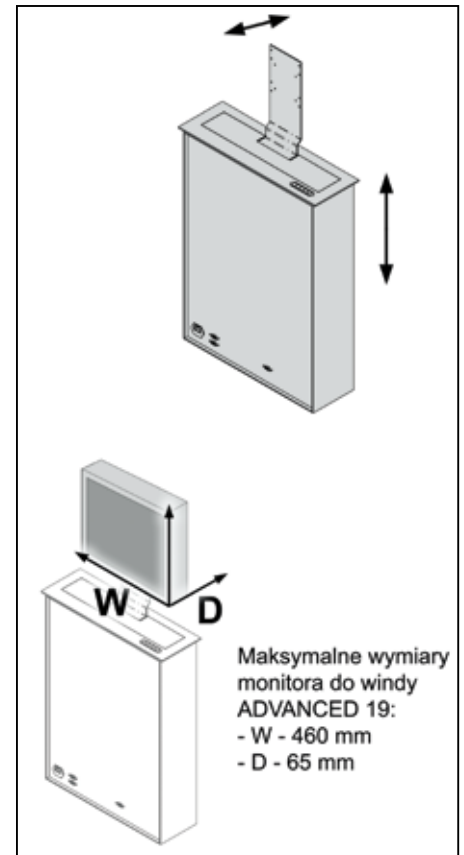

Winda

ADVANCED 19®

Zastosowania:

- ekskluzywne biura i gabinety
- wyjątkowe wnętrza o dowolnej aranżacji
- nieodłączny element systemów Inteligentny Dom

Funkcjonalność

Winda ADVANCED LCD lift 19 wysuwa LCD z biurka (lub innego mebla). Wnętrze z windą ADVANCED zachowuje styl a mebel swoje przeznaczenie.

ADVANCED wybierany jest też do designerskich i stylowych wnętrz

	Troszczymy się o ekologię. Segregujemy pozostałości poprodukcyjne.
	Szanujemy Twój czas. Produkty wykonane są precyzyjnie, zapewniając szybki montaż.
	Produkcja wykonywana w Polsce. Nie importujemy produktów z Azji.
	Bezpieczeństwo użytkowania dla dzieci i osób starszych.
	Produkty wykonywane przez osoby dorosłe. Nie popieramy pracy dzieci.

z zabytkowymi meblami, gdzie widoczny LCD nie jest mile widziany.

Instalacja

Instalacja windy i LCD jest wyjątkowo prosta.

Opcja

Do mniejszych TV i monitorów, dostępna jest winda ADVANCED LCD lift 17.

Winda ADVANCED 19

Maksymalna przekątna monitora	19"
Całkowite wymiary windy	W - 595 mm D - 525 mm H - 145 mm
Waga	18 kg
Udźwig	do 8,5 kg
Wymiar pokrywy dekoracyjnej	550 x 158 x 5 mm
Pobór prądu	25 W
Regulacja	• wysokość • odchylenie do tyłu - do 15°
Sterowanie	• RS 232 • pilot radiowy • klawiszowe zintegrowane z windą • zgodny z systemami EIB (AMX, Crestron)
Programowanie	wg. instrukcji
Miejsce montażu	• biurko • stół • zabudowa
Bezpieczeństwo	• zabudowany mechanizmy • certyfikat CE
Cicha praca	30dB
W zestawie	• winda • pilot • instrukcja
Gwarancja	2 lat
Produkcja	VIZ-ART Polska