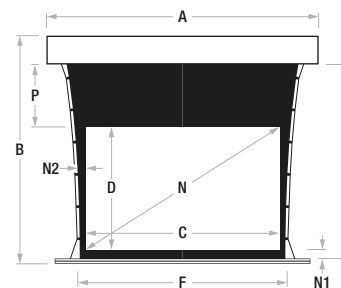

Biformat Tensio Classic 5 cm borders

	Max Viewing Width	Max Viewing Height	Max Overall Width	Max Overall Height	Max Surface Width	Max Surface Height	Standard Drop	Total Maximum Drop	Packaging Dimensions	Net Weight	Gross Weight
	C	D	A	B	F	G	P	mm	mm	kg	kg
Biformat	1830	1830	2250	2234	1930	1980	100	400	1838x300x330	34	39
	2080	2080	2500	2484	2180	2230	100	400	2088x300x330	40	45
	2330	2330	2750	2734	2430	2480	100	400	2338x300x330	47	52
	2580	2580	3000	2984	2680	2730	100	400	2588x300x330	55	60
	2830	2830	3250	3234	2930	2980	100	400	2838x300x330	58	63
	3080	3080	3500	3484	3180	3230	100	400	3088x300x330	60	65

Biformat Tensio Classic 7 cm borders

	Max Viewing Width	mAX Viewing Height	Max Overall Width	Max Overall Height	Max Surface Width	Max Surface Height	Standard Drop	Total Maximum Drop	Packaging Dimensions	Net Weight	Gross Weight
	C	D	A	B	F	G	P	mm	mm	kg	kg
Biformat	1790	1790	2250	2214	1890	1960	100	400	1798x300x330	34	39
	2040	2040	2500	2464	2140	2210	100	400	2048x300x330	40	45
	2290	2290	2750	2714	2390	2460	100	400	2298x300x330	47	52
	2540	2540	3000	2964	2640	2710	100	400	2548x300x330	55	60
	2790	2790	3250	3214	2890	2960	100	400	2798x300x330	58	63
	3040	3040	3500	3464	3140	3210	100	400	3048x300x330	60	65