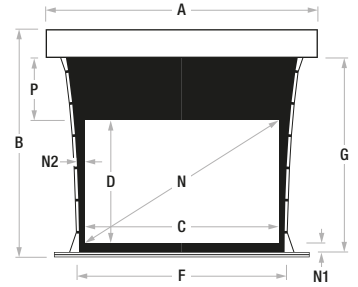

Biformat Tensio Classic 7 cm borders

	Max Viewing Width	mAX Viewing Height	Max Overall Width	Max Overall Height	Max Surface Width	Max Surface Height	Standard Drop	Total Maximum Drop	Packaging Dimensions	Net Weight	Gross Weight
	C	D	A	B	F	G	P	mm	mm	kg	kg
Biformat	1790	1790	2250	2214	1890	1960	100	400	1798x300x330	34	39
	2040	2040	2500	2464	2140	2210	100	400	2048x300x330	40	45
	2290	2290	2750	2714	2390	2460	100	400	2298x300x330	47	52
	2540	2540	3000	2964	2640	2710	100	400	2548x300x330	55	60
	2790	2790	3250	3214	2890	2960	100	400	2798x300x330	58	63
	3040	3040	3500	3464	3140	3210	100	400	3048x300x330	60	65