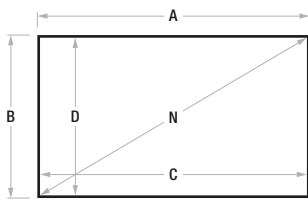

Surfaces Fireproof Certifications

PSS Formats

1:1	1.33:1	1.60:1	1.78:1	2.35:1	2.37:1	2.40:1
	4:3	16:10	16:9	21:9		

Prestige

Aspect ratio	Viewing Width	Viewing Height	Diagonal Inches	Overall Width	Overall Height	Packaging Dimensions	Net Weight	Gross Weight
	C	D	N	A	B	mm	kg	kg
1,33 (4:3)	2000	1504	99	2020	1524	2220x150x180	18,1	22,1
	2500	1880	123	2520	1900	2720x150x180	23,1	27,1
	3000	2256	148	3020	2276	3220x150x180	28,8	32,8
	3500	2632	172	3520	2652	3720x150x180	35,3	39,3
	4000	3008	197	4020	3028	4220x150x180	42,6	46,6
1,60 (16:10)	2000	1250	93	2020	1270	2220x150x180	16,6	20,6
	2500	1563	116	2520	1583	2720x150x180	20,9	24,9
	3000	1875	139	3020	1895	3220x150x180	25,8	29,8
	3500	2188	162	3520	2208	3720x150x180	31,3	35,3
	4000	2500	186	4020	2520	4220x150x180	37,5	41,5
1,78 (16:9)	2000	1124	90	2020	1144	2220x150x180	15,9	19,9
	2500	1404	113	2520	1424	2720x150x180	19,8	23,8
	3000	1685	135	3020	1705	3220x150x180	24,3	28,3
	3500	1966	158	3520	1986	3720x150x180	29,4	33,4
	4000	2247	181	4020	2267	4220x150x180	35,0	39,0
2,35 (21:9)	2000	851	86	2020	871	2220x150x180	14,3	18,3
	2500	1064	107	2520	1084	2720x150x180	17,5	21,5
	3000	1277	128	3020	1297	3220x150x180	21,1	25,1
	3500	1489	150	3520	1509	3720x150x180	25,1	29,1
	4000	1702	171	4020	1722	4220x150x180	29,6	33,6
2,37	2000	844	85	2020	864	2220x150x180	14,3	18,3
	2500	1055	107	2520	1075	2720x150x180	17,4	21,4
	3000	1266	128	3020	1286	3220x150x180	21,0	25,0
	3500	1477	150	3520	1497	3720x150x180	25,0	29,0
	4000	1688	171	4020	1708	4220x150x180	29,5	33,5
2,40	2000	833	85	2020	853	2220x150x180	14,2	18,2
	2500	1042	107	2520	1062	2720x150x180	17,3	21,3
	3000	1250	128	3020	1270	3220x150x180	20,9	24,9
	3500	1458	149	3520	1478	3720x150x180	24,9	28,9
	4000	1667	171	4020	1687	4220x150x180	29,3	33,3