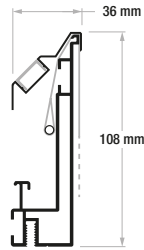

Surfaces Fireproof Certifications

PSS Formats

1:1	1.33:1	1.60:1	1.78:1	2.35:1	2.37:1	2.40:1
	4:3	16:10	16:9	21:9		

Prestige

Aspect ratio	Viewing Width	Viewing Height	Diagonal Inches	Overall Width	Overall Height	Packaging Dimensions	Net Weight	Gross Weight
	C	D	N	A	B	mm	kg	kg
1,33 (4:3)	2000	1504	99	2020	1524	2220x150x180	18,1	22,1
	2500	1880	123	2520	1900	2720x150x180	23,1	27,1
	3000	2256	148	3020	2276	3220x150x180	28,8	32,8
	3500	2632	172	3520	2652	3720x150x180	35,3	39,3
	4000	3008	197	4020	3028	4220x150x180	42,6	46,6
1,60 (16:10)	2000	1250	93	2020	1270	2220x150x180	16,6	20,6
	2500	1563	116	2520	1583	2720x150x180	20,9	24,9
	3000	1875	139	3020	1895	3220x150x180	25,8	29,8
	3500	2188	162	3520	2208	3720x150x180	31,3	35,3
	4000	2500	186	4020	2520	4220x150x180	37,5	41,5
1,78 (16:9)	2000	1124	90	2020	1144	2220x150x180	15,9	19,9
	2500	1404	113	2520	1424	2720x150x180	19,8	23,8
	3000	1685	135	3020	1705	3220x150x180	24,3	28,3
	3500	1966	158	3520	1986	3720x150x180	29,4	33,4
	4000	2247	181	4020	2267	4220x150x180	35,0	39,0
2,35 (21:9)	2000	851	86	2020	871	2220x150x180	14,3	18,3
	2500	1064	107	2520	1084	2720x150x180	17,5	21,5
	3000	1277	128	3020	1297	3220x150x180	21,1	25,1
	3500	1489	150	3520	1509	3720x150x180	25,1	29,1
	4000	1702	171	4020	1722	4220x150x180	29,6	33,6
2,37	2000	844	85	2020	864	2220x150x180	14,3	18,3
	2500	1055	107	2520	1075	2720x150x180	17,4	21,4
	3000	1266	128	3020	1286	3220x150x180	21,0	25,0
	3500	1477	150	3520	1497	3720x150x180	25,0	29,0
	4000	1688	171	4020	1708	4220x150x180	29,5	33,5
2,40	2000	833	85	2020	853	2220x150x180	14,2	18,2
	2500	1042	107	2520	1062	2720x150x180	17,3	21,3
	3000	1250	128	3020	1270	3220x150x180	20,9	24,9
	3500	1458	149	3520	1478	3720x150x180	24,9	28,9
	4000	1667	171	4020	1687	4220x150x180	29,3	33,3