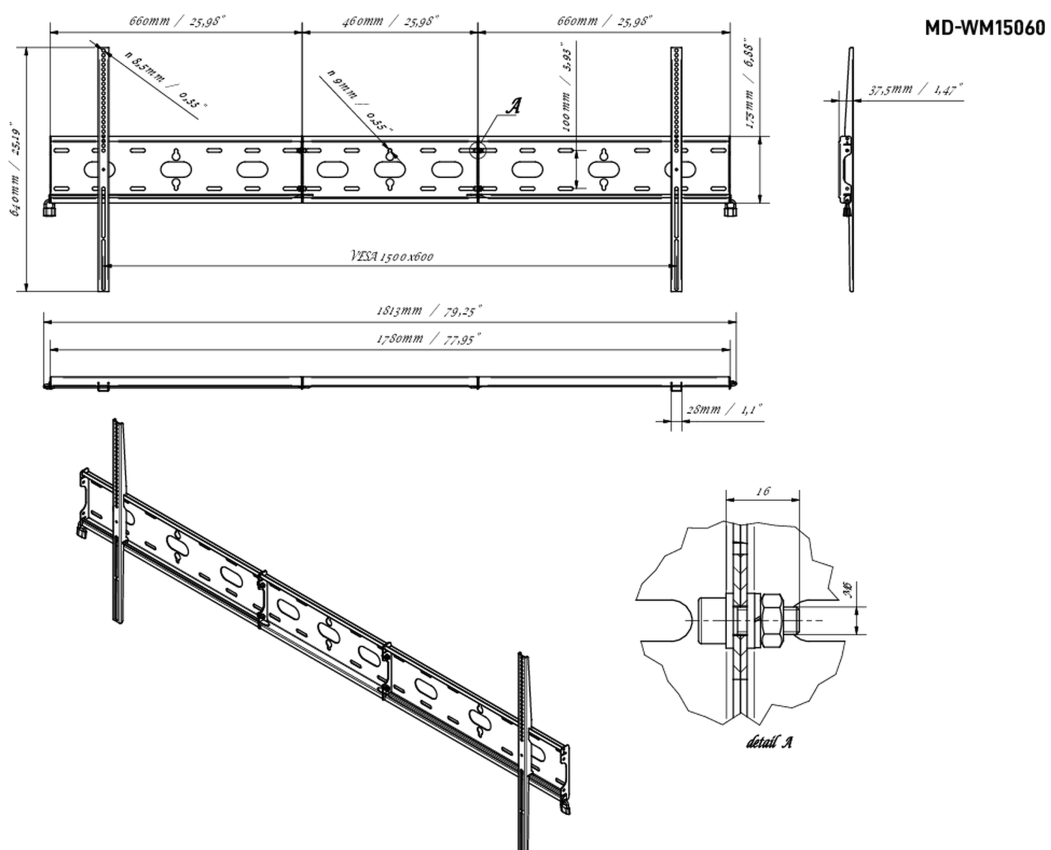

## Uniwersalny uchwyt ścienny, do VESA 1500x600mm, maksymalne obciążenie do 125 kg

Dzięki łatwemu i szybkiemu systemowi mocowania, ten uchwyt ścienny gwarantuje bezpieczne użytkowanie dla 105" wyświetlaczy w orientacji poziomej w środowiskach takich jak szkoły i inne budynki użyteczności publicznej.

### 02 SPECYFIKACJA

Waga max. 125kg / monitor

VESA min. 100 x 100mm

VESA max. 1500 x 600mm

### 03 WYMIARY / WAGA

Wymiary produktu szer. x wys. x gł.

1813 x 640 x 37.5mm

Kod EAN

5902841101234

*Wszystkie znaki towarowe zastrzeżone. Pomyłki i wprowadzanie zmian zastrzeżone. Specyfikacje produktów mogą ulec zmianie bez wcześniejszego zawiadomienia. Wszystkie monitory LCD iiyama są zgodne z normą ISO-9241-307:2008 określającą liczbę i rodzaj defektów matrycy.*