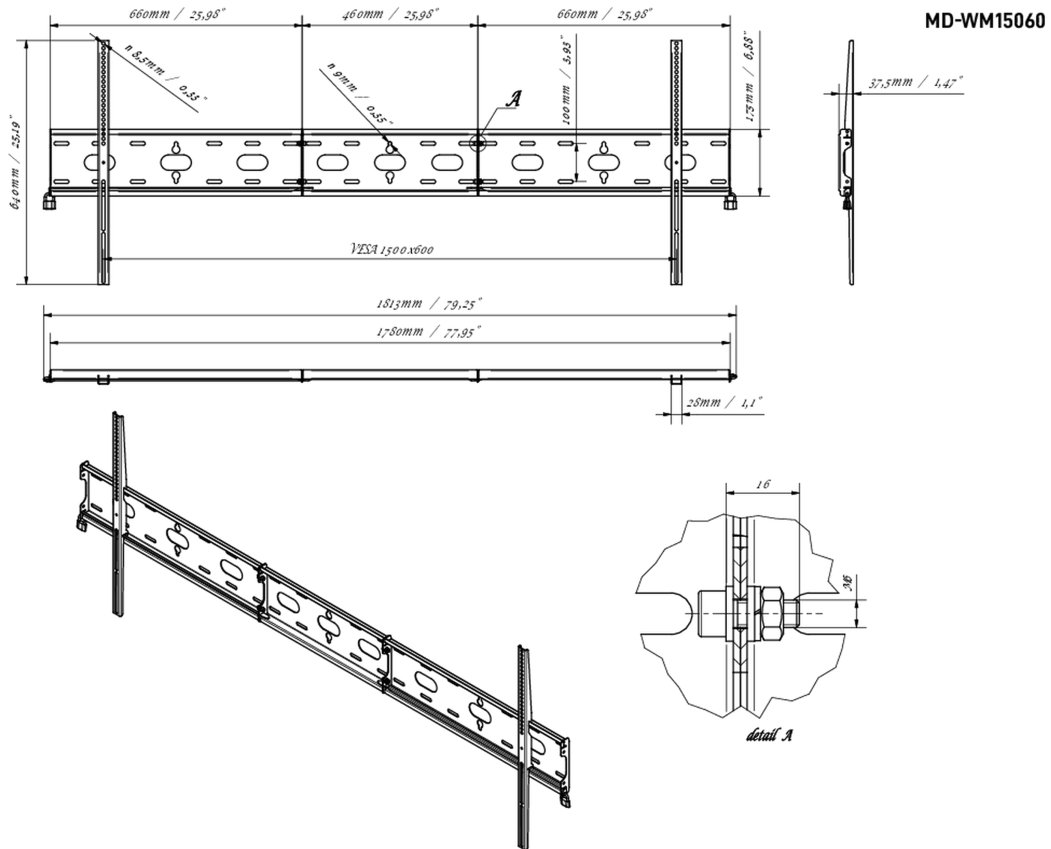

## Uniwersalny uchwyt ścienny, do VESA 1500x600mm, maksymalne obciążenie do 125 kg

Dzięki łatwemu i szybkiemu systemowi mocowania, ten uchwyt ścienny gwarantuje bezpieczne użytkowanie dla 105" wyświetlaczy w orientacji poziomej w środowiskach takich jak szkoły i inne budynki użyteczności publicznej.

### 01 URZĄDZENIE

Typ Uchwyt ścienny

### 02 SPECYFIKACJA

Waga max. 125kg / monitor

VESA min. 100 x 100mm

VESA max. 1500 x 600mm

### 03 WYMIARY / WAGA

Wymiary produktu szer. x wys. x gł.

1813 x 640 x 37.5mm

Kod EAN

5902841101234

*Wszystkie znaki towarowe zastrzeżone. Pomyłki i wprowadzanie zmian zastrzeżone. Specyfikacje produktów mogą ulec zmianie bez wcześniejszego zawiadomienia. Wszystkie monitory LCD iiyama są zgodne z normą ISO-9241-307:2008 określającą liczbę i rodzaj defektów matrycy.*