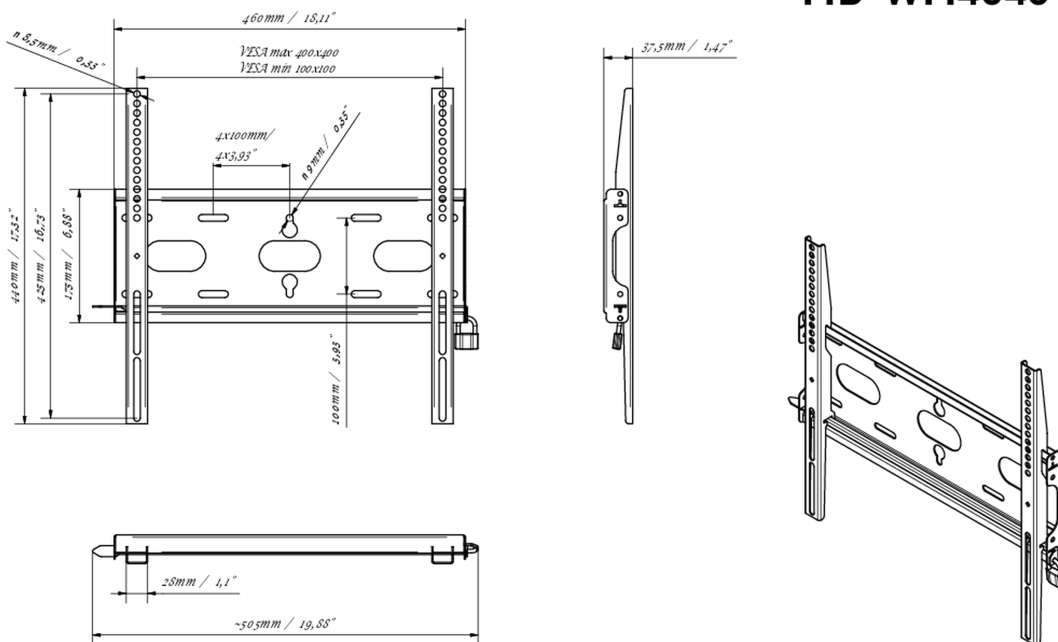

MD-WM4040

Wszystkie znaki towarowe zastrzeżone. Pomyłki i wprowadzanie zmian zastrzeżone. Specyfikacje produktów mogą ulec zmianie bez wcześniejszego zawiadomienia. Wszystkie monitory LCD iiyama są zgodne z normą ISO-9241-307:2008 określającą liczbę i rodzaj defektów matrycy.

© IIYAMA CORPORATION. ALL RIGHTS RESERVED