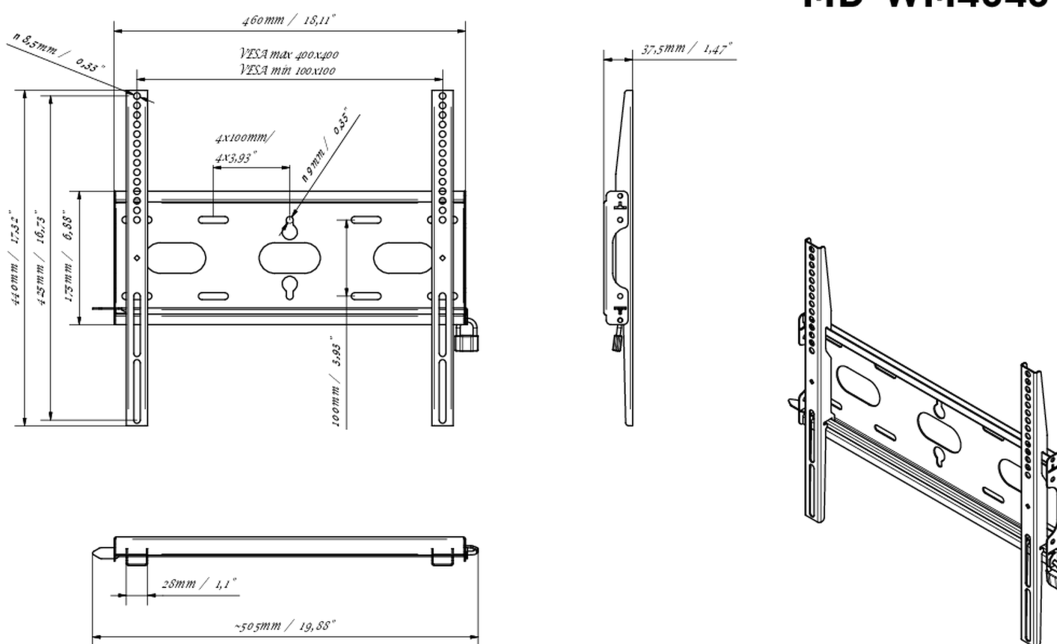

Uniwersalny uchwyt ścienny, do VESA 400x400 mm, maksymalne obciążenie do 125 kg

Dzięki łatwemu i szybkiemu systemowi mocowania, ten uchwyt ścienny gwarantuje bezpieczne użytkowanie, dlatego idealnie sprawdzi się w szkołach i innych budynkach użyteczności publicznej.

01 URZĄDZENIE

Typ

Uchwyt ścienny

02 SPECYFIKACJA

Waga max.

125kg / monitor

VESA min.

100 x 100mm

VESA max.

400 x 400mm

MD-WM4040

03 WYMIARY / WAGA

Wymiary produktu szer. x wys. x gł. 460 x 440 x 37.5mm

Wymiary pudła szer. x wys. x gł. 205 x 505 x 38mm

Waga (bez pudła) 1.8kg

Waga (z pudłem) 2.5kg