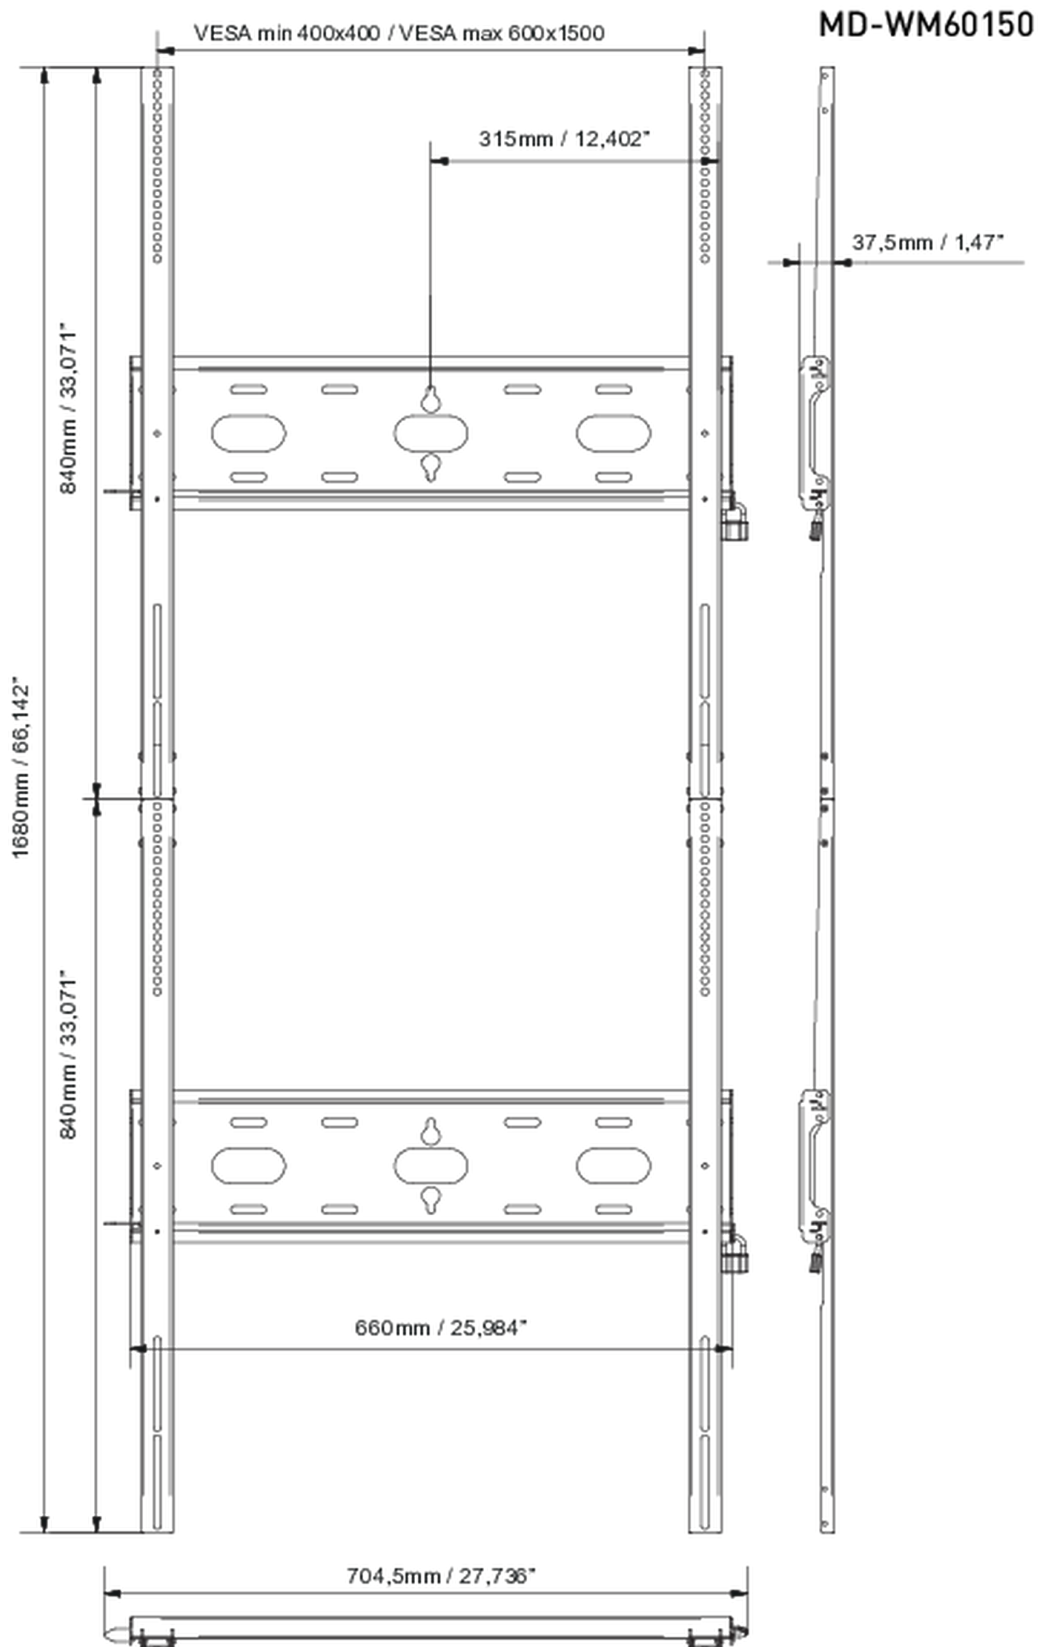

## Uniwersalny uchwyt ścienny, do VESA 600x1500mm, maksymalne obciążenie do 125 kg

Dzięki łatwemu i szybkiemu systemowi mocowania, ten uchwyt ścienny gwarantuje bezpieczne użytkowanie dla 105" wyświetlaczy w orientacji pionowej w środowiskach takich jak szkoły i inne budynki użyteczności publicznej.

### 01 URZĄDZENIE

Typ Uchwyt ścienny

### 02 SPECYFIKACJA

Waga max. 125kg / monitor

VESA min. 400 x 400mm

VESA max. 600 x 1500mm

### 03 WYMIARY / WAGA

Wymiary produktu szer. x wys. x gł.

704.5 x 1680 x 37.5mm

Kod EAN

5902841101258

*Wszystkie znaki towarowe zastrzeżone. Pomyłki i wprowadzanie zmian zastrzeżone. Specyfikacje produktów mogą ulec zmianie bez wcześniejszego zawiadomienia. Wszystkie monitory LCD iiyama są zgodne z normą ISO-9241-307:2008 określającą liczbę i rodzaj defektów matrycy.*