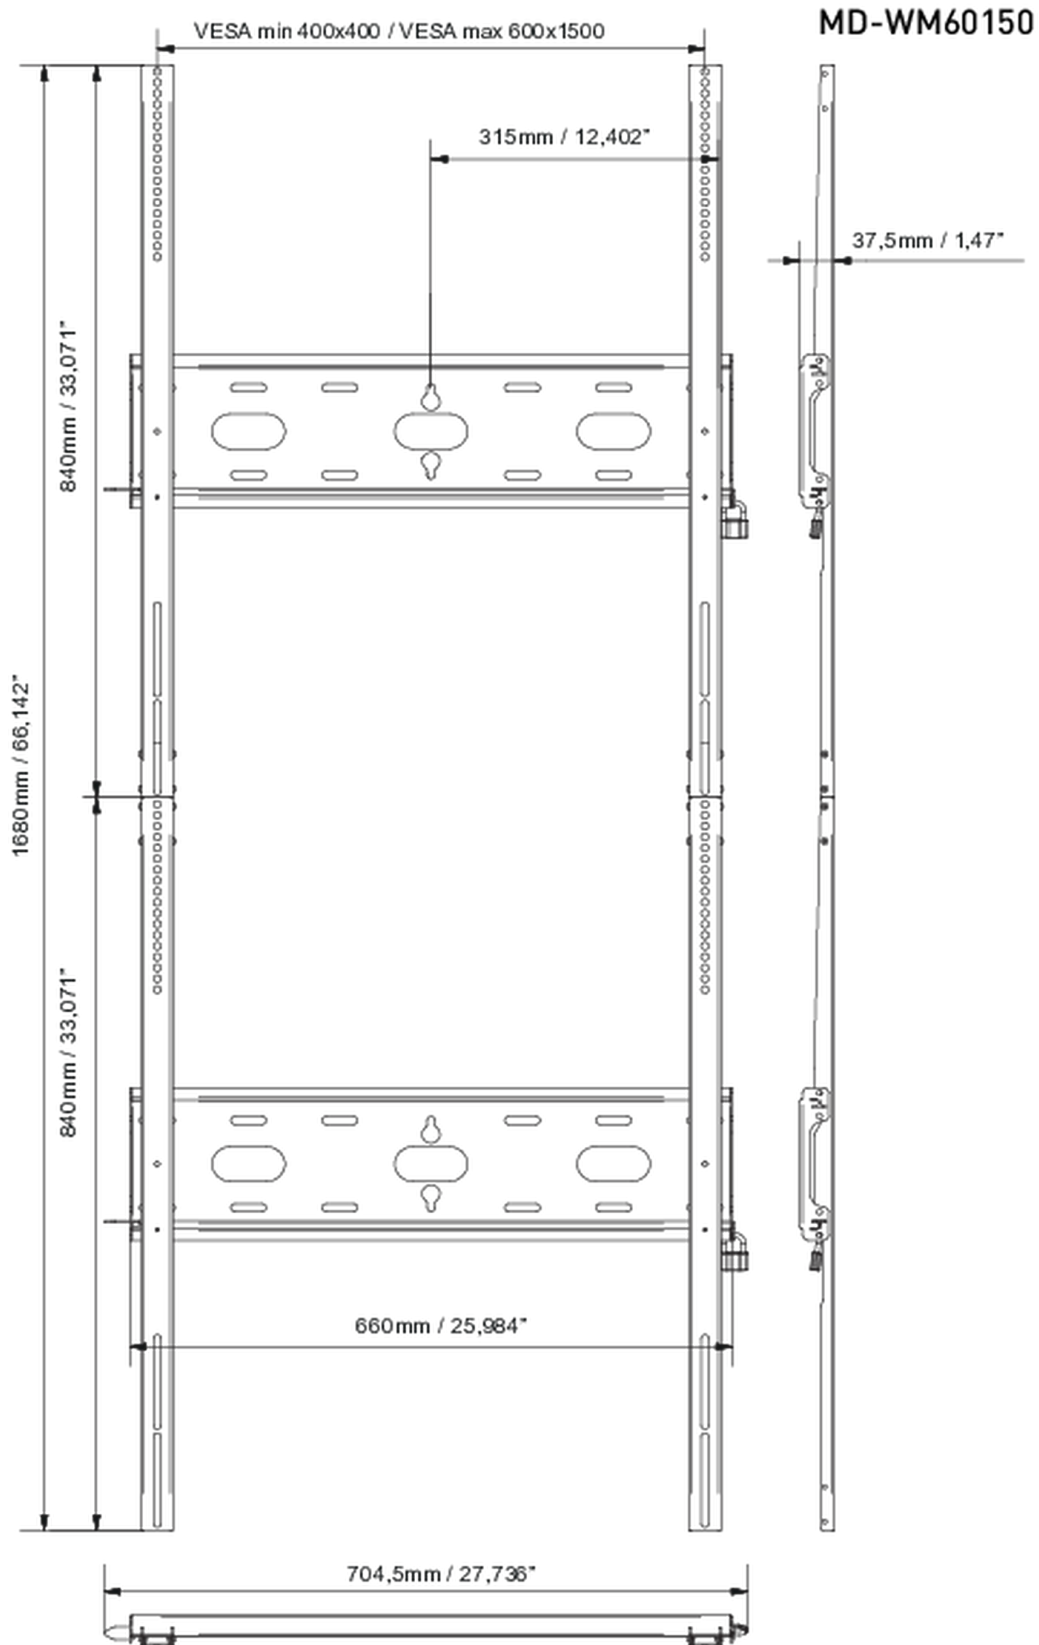

## Uniwersalny uchwyt ścienny, do VESA 600x1500mm, maksymalne obciążenie do 125 kg

Dzięki łatwemu i szybkiemu systemowi mocowania, ten uchwyt ścienny gwarantuje bezpieczne użytkowanie dla 105" wyświetlaczy w orientacji pionowej w środowiskach takich jak szkoły i inne budynki użyteczności publicznej.

### 02 SPECYFIKACJA

Waga max. 125kg / monitor

VESA min. 400 x 400mm

VESA max. 600 x 1500mm

### 03 WYMIARY / WAGA

Wymiary produktu szer. x wys. x gł.

704.5 x 1680 x 37.5mm

Kod EAN

5902841101258

*Wszystkie znaki towarowe zastrzeżone. Pomyłki i wprowadzanie zmian zastrzeżone. Specyfikacje produktów mogą ulec zmianie bez wcześniejszego zawiadomienia. Wszystkie monitory LCD iiyama są zgodne z normą ISO-9241-307:2008 określającą liczbę i rodzaj defektów matrycy.*