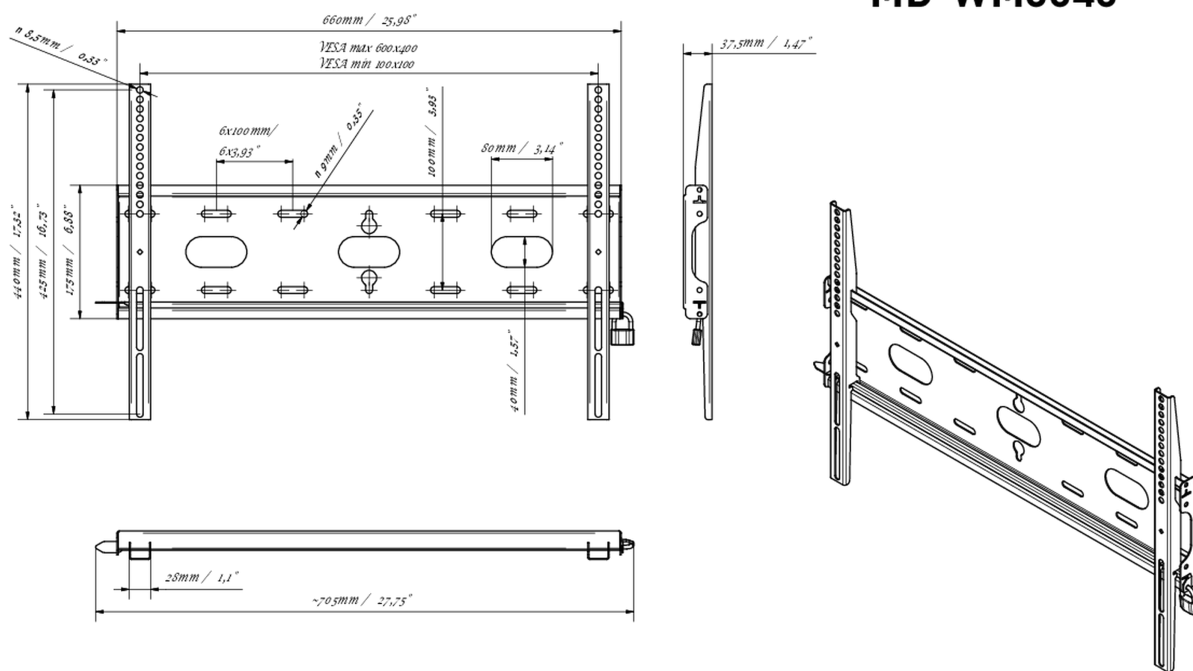

MD-WM6040

Wszystkie znaki towarowe zastrzeżone. Pomyłki i wprowadzanie zmian zastrzeżone. Specyfikacje produktów mogą ulec zmianie bez wcześniejszego zawiadomienia. Wszystkie monitory LCD iiyama są zgodne z normą ISO-9241-307:2008 określającą liczbę i rodzaj defektów matrycy.

© IIYAMA CORPORATION. ALL RIGHTS RESERVED