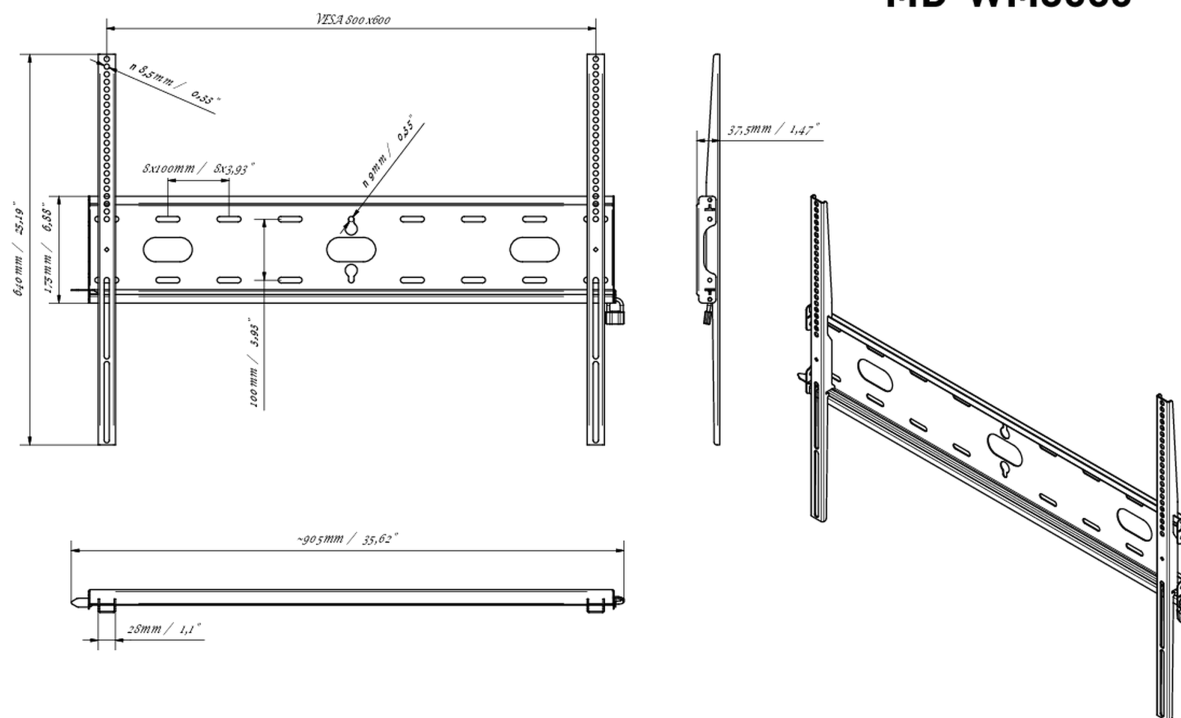

Uniwersalny uchwyt ścienny, do VESA 800x600 mm, maksymalne obciążenie do 125 kg

Dzięki łatwemu i szybkiemu systemowi mocowania, ten uchwyt ścienny gwarantuje bezpieczne użytkowanie, dlatego idealnie sprawdzi się w szkołach i innych budynkach użyteczności publicznej.

01 URZĄDZENIE

Typ

Uchwyt ścienny

02 SPECYFIKACJA

Waga max.

125kg / monitor

VESA min.

100 x 100mm

VESA max.

800 x 600mm

MD-WM8060

03 WYMIARY / WAGA

Wymiary produktu szer. x wys. x gł. 860 x 640 x 37.5mm

Wymiary pudła szer. x wys. x gł. 930 x 220 x 40mm

Waga (bez pudła) 3.3kg

Waga (z pudłem) 4kg