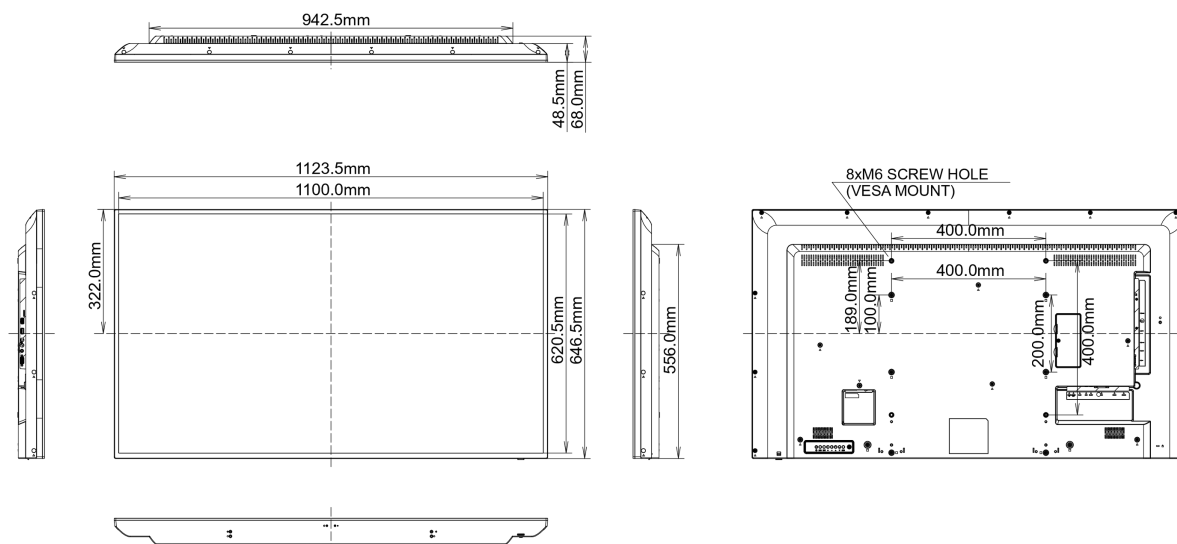

## 09 WYMIARY / WAGA

Wymiary produktu szer. x wys. x gł.	1123.5 x 646.5 x 68mm
Waga (bez pudła)	12.6kg
Kod EAN	4948570116324

Wszystkie znaki towarowe zastrzeżone. Pomyłki i wprowadzanie zmian zastrzeżone. Specyfikacje produktów mogą ulec zmianie bez wcześniejszego zawiadomienia. Wszystkie monitory LCD iiyama są zgodne z normą ISO-9241-307:2008 określającą liczbę i rodzaj defektów matrycy.