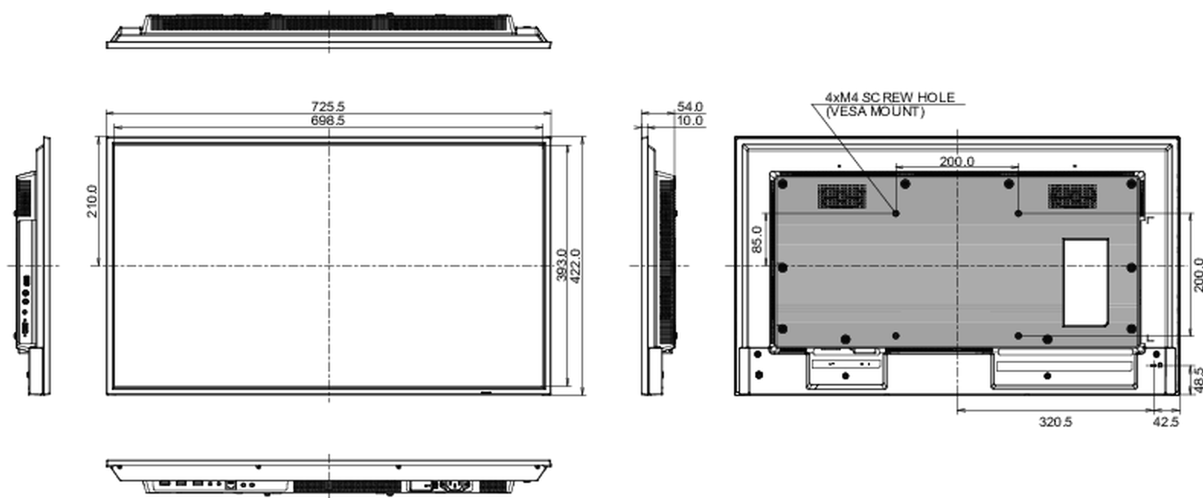

## 09 WYMIARY / WAGA

<b>Wymiary produktu szer. x wys. x gł.</b>	725.5 x 422 x 54mm
<b>Wymiary pudła szer. x wys. x gł.</b>	824 x 554 x 119mm
<b>Waga (bez pudła)</b>	5.1kg
<b>Kod EAN</b>	4948570123506

*Wszystkie znaki towarowe zastrzeżone. Pomyłki i wprowadzanie zmian zastrzeżone. Specyfikacje produktów mogą ulec zmianie bez wcześniejszego zawiadomienia. Wszystkie monitory LCD iiyama są zgodne z normą ISO-9241-307:2008 określającą liczbę i rodzaj defektów matrycy.*