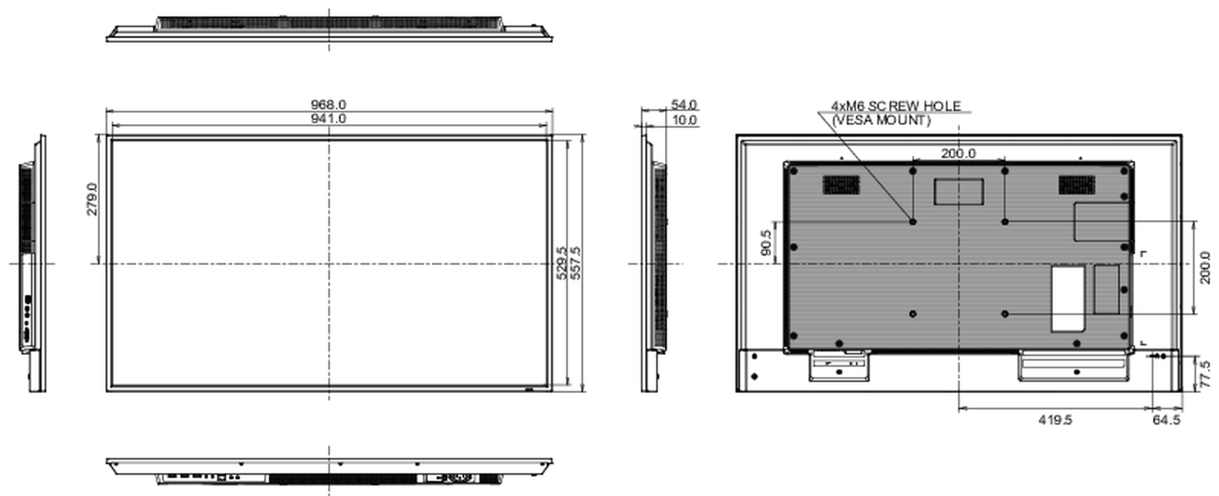

## 09 WYMIARY / WAGA

<b>Wymiary produktu szer. x wys. x gł.</b>	968 x 557.5 x 54mm
<b>Wymiary pudła szer. x wys. x gł.</b>	1075 x 683 x 127mm
<b>Waga (bez pudła)</b>	8.9kg
<b>Kod EAN</b>	4948570123520

*Wszystkie znaki towarowe zastrzeżone. Pomyłki i wprowadzanie zmian zastrzeżone. Specyfikacje produktów mogą ulec zmianie bez wcześniejszego zawiadomienia. Wszystkie monitory LCD iiyama są zgodne z normą ISO-9241-307:2008 określającą liczbę i rodzaj defektów matrycy.*