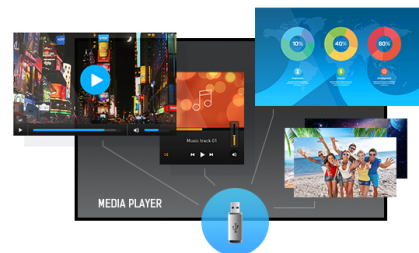

## 50" profesjonalny wyświetlacz Digital Signage o rozdzielczości 4K UHD i czasie pracy 24/7

Wyposażony w wąską ramkę iiyama LE5041UHS to profesjonalny wyświetlacz Digital Signage oferujący czas pracy 24/7 w orientacji poziomej i pionowej.

Dzięki rozdzielczości 4K UHD (3840x2160) zapewnia wyjątkową jakość kolorów i obrazu. Z kolei za sprawą wbudowanego odtwarzacza multimedialnego możesz odtwarzać ulubioną muzykę i wyświetlać filmy, zdjęcia i obrazy bezpośrednio na ekranie.

### Media player

Odtwarzaj swoją ulubioną muzykę i wyświetlaj najlepsze wideo oraz zdjęcia na ekranie bezpośrednio z wewnętrznej pamięci ekranu lub z nośnika USB dzięki zintegrowanemu odtwarzaczowi plików multimedialnych.

## 01 OBRAZ

Wygląd	cienkie ramki
Przekątna	50", 125.7cm
Panel	VA, haze 25%
Rozdzielczość fizyczna	3840 x 2160 (8.3 megapixel 4K UHD)
Format obrazu	16:9
Jasność	500 cd/m <sup>2</sup>
Kontrast statyczny	5000:1
Czas reakcji (GTG)	9.5ms
Kąty widzenia	poziomo/pionowo: 178°/178°, prawo/lewo: 89°/89°, góra/dół: 89°/89°
Kolory	1.07B 10bit (8bit + Hi-FRC) (NTSC 72%)
Synchronizacja pozioma	30 - 80kHz
Powierzchnia robocza szer. x wys.	1096 x 616.4mm, 43.1 x 24.3"
Szerokość ramki (boki, góra, dół)	13.9mm, 13.9mm, 14.9mm
Plamka	0.285mm
Obudowa	czarna, błyszcząca