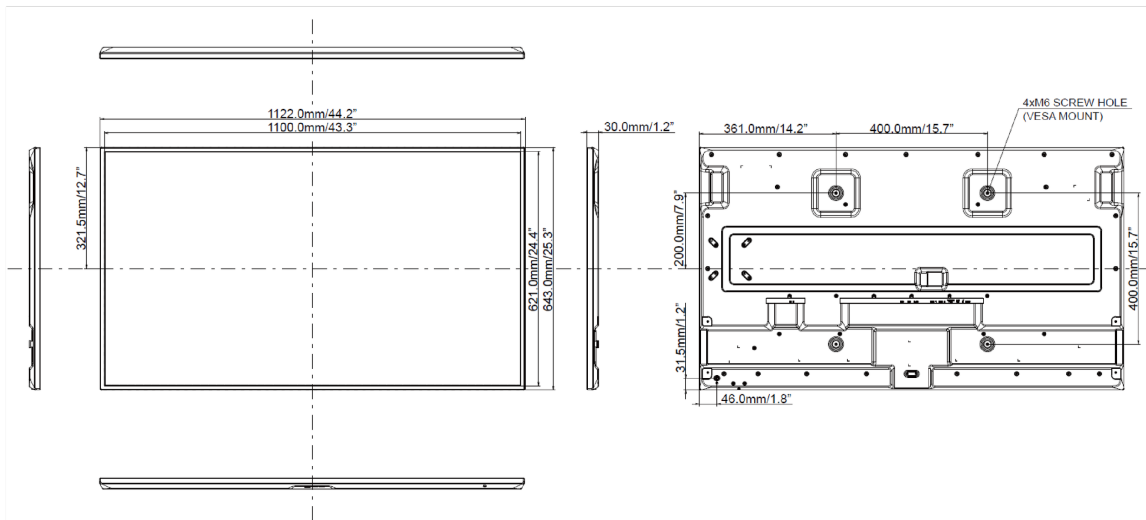

ProLite LH5070UHB

Wszystkie znaki towarowe zastrzeżone. Pomyłki i wprowadzanie zmian zastrzeżone. Specyfikacje produktów mogą ulec zmianie bez wcześniejszego zawiadomienia. Wszystkie monitory LCD iiyama są zgodne z normą ISO-9241-307:2008 określającą liczbę i rodzaj defektów matrycy.

© IIYAMA CORPORATION. ALL RIGHTS RESERVED