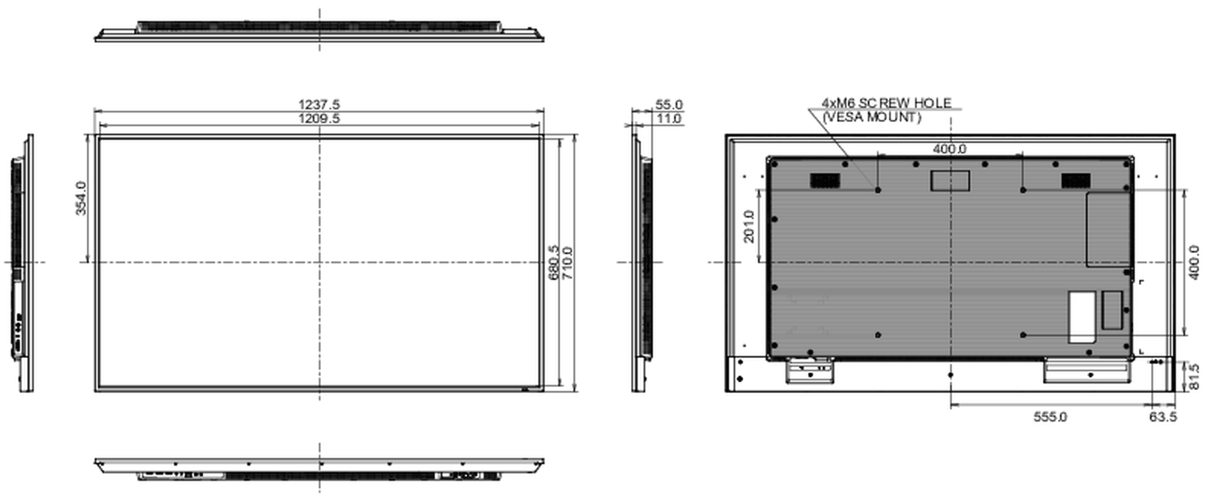

09 WYMIARY / WAGA

Wymiary produktu szer. x wys. x gł.	1237.5 x 710 x 55mm
Wymiary pudła szer. x wys. x gł.	1386 x 845 x 130mm
Waga (bez pudła)	14.3kg
Kod EAN	4948570123544

Wszystkie znaki towarowe zastrzeżone. Pomyłki i wprowadzanie zmian zastrzeżone. Specyfikacje produktów mogą ulec zmianie bez wcześniejszego zawiadomienia. Wszystkie monitory LCD iiyama są zgodne z normą ISO-9241-307:2008 określającą liczbę i rodzaj defektów matrycy.