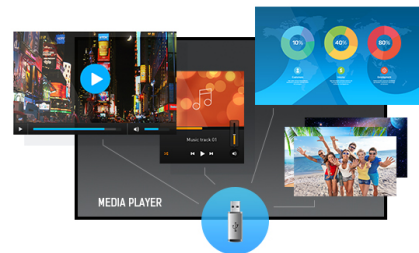

55" profesjonalny ekran Digital Signage z rozdzielczością 4K i czasem pracy 24/7

Wyposażony w wąską ramkę iiyama LH5541UHS to profesjonalny wyświetlacz Digital Signage oferujący czas pracy 24/7 w orientacji poziomej.

Dzięki rozdzielczości 4K UHD (3840x2160) zapewnia wyjątkową jakość kolorów i obrazu. Z kolei za sprawą wbudowanego odtwarzacza multimedialnego możesz odtwarzać ulubioną muzykę i wyświetlać filmy, zdjęcia i obrazy bezpośrednio na ekranie.

Media player

Odtwarzaj swoją ulubioną muzykę i wyświetlaj najlepsze video oraz zdjęcia na ekranie bezpośrednio z wewnętrznej pamięci ekranu lub z nośnika USB dzięki zintegrowanemu odtwarzaczowi plików multimedialnych.