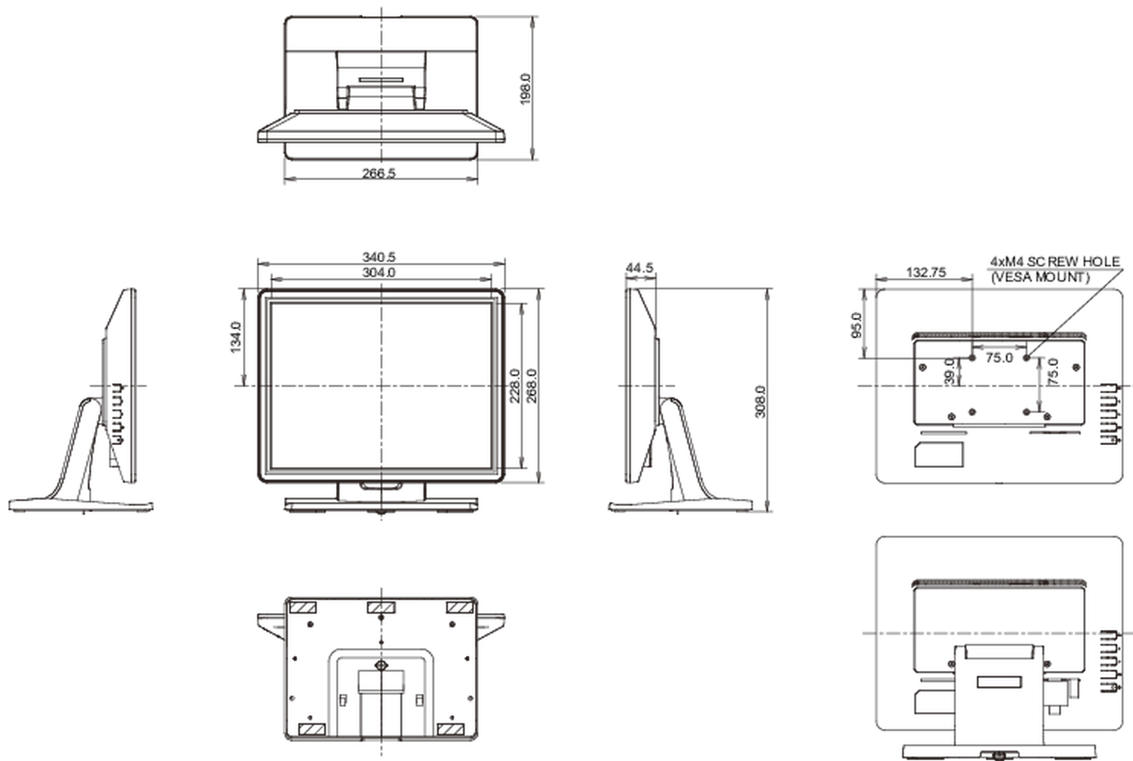

## 10 WYMIARY / WAGA

Wymiary produktu szer. x wys. x gł. 340.5 x 308 x 198mm

Waga (bez pudła) 3.5kg

Kod EAN 4948570120642

*Wszystkie znaki towarowe zastrzeżone. Pomyłki i wprowadzanie zmian zastrzeżone. Specyfikacje produktów mogą ulec zmianie bez wcześniejszego zawiadomienia. Wszystkie monitory LCD iiyama są zgodne z normą ISO-9241-307:2008 określającą liczbę i rodzaj defektów matrycy.*