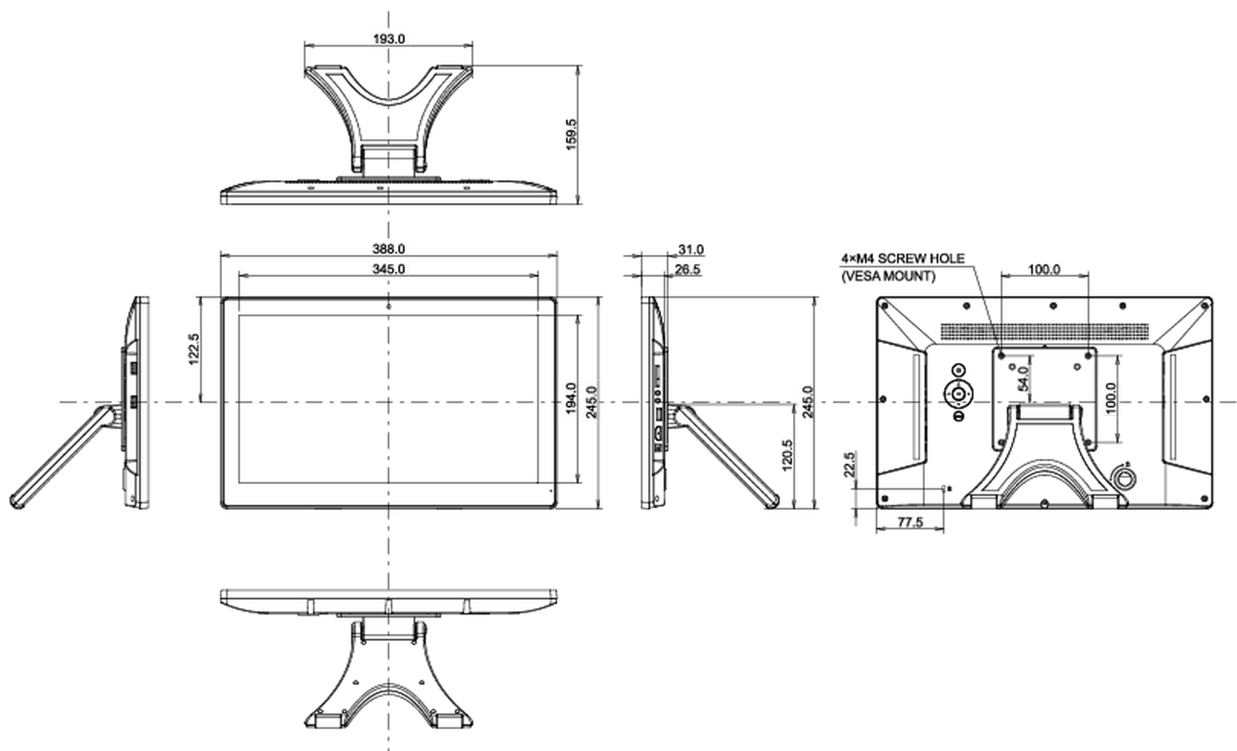

## 10 WYMIARY / WAGA

Wymiary produktu szer. x wys. x gł. 388 x 245 x 159.5mm

Waga (bez pudła) 2.6kg

Kod EAN 4948570120451

*Wszystkie znaki towarowe zastrzeżone. Pomyłki i wprowadzanie zmian zastrzeżone. Specyfikacje produktów mogą ulec zmianie bez wcześniejszego zawiadomienia. Wszystkie monitory LCD iiyama są zgodne z normą ISO-9241-307:2008 określającą liczbę i rodzaj defektów matrycy.*