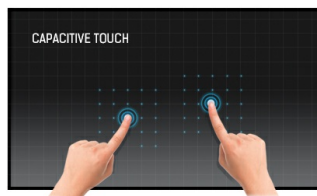

## Monitor dotykowy 15.6" Full HD PCAP 10pkt z panelem IPS, zintegrowanym odtwarzaczem multimedialnym i regulowaną podstawką na zawiasach z tyłu

Dzięki rozdzielczości 1920x1080 Full HD i 10-punktowej technologii dotykowej Projective Capacitive, ProLite T1624MSC zapewnia płynną i dokładną reakcję na dotyk. Panel wyposażony w technologię IPS oferuje wyjątkową wydajność kolorów i szerokie kąty widzenia, co czyni go doskonałym wyborem dla szerokiej gamy wymagających interaktywnych aplikacji. Użytkownicy mogą skorzystać z odchylanej podstawy, dzięki której monitor można rozłożyć całkowicie płasko i używać go jako tabletu. T1624MSC wyposażony jest w kilka wejść i slot kart SD, a także głośniki stereo zapewniające dobrą jakość dźwięku. Idealny ekran do wyświetlania małych interaktywnych treści Digital Signage, do zastosowania w InStore Retail i interaktywnych prezentacji.

### Technologia dotykowa - Pojemnościowa

Technologia ta wykorzystuje przewodnictwo elektryczne. Dotyk jest rejestrowany ponieważ w miejscu dotknięcia palcem szklanej powłoki pokrywającej ekran zmienia się pojemność elektryczna. Powłoka to gwarantuje nie tylko doskonałą jakość obrazu, ale też trwałość i odporność na zarysowania. Co więcej ewentualne zarysowania ekranu nie mają wpływu na działanie funkcji dotykowej. Panel rozpoznaje dotyk wykonywany palcem (także w rękawiczkach lateksowej) lub specjalnym rysikiem.