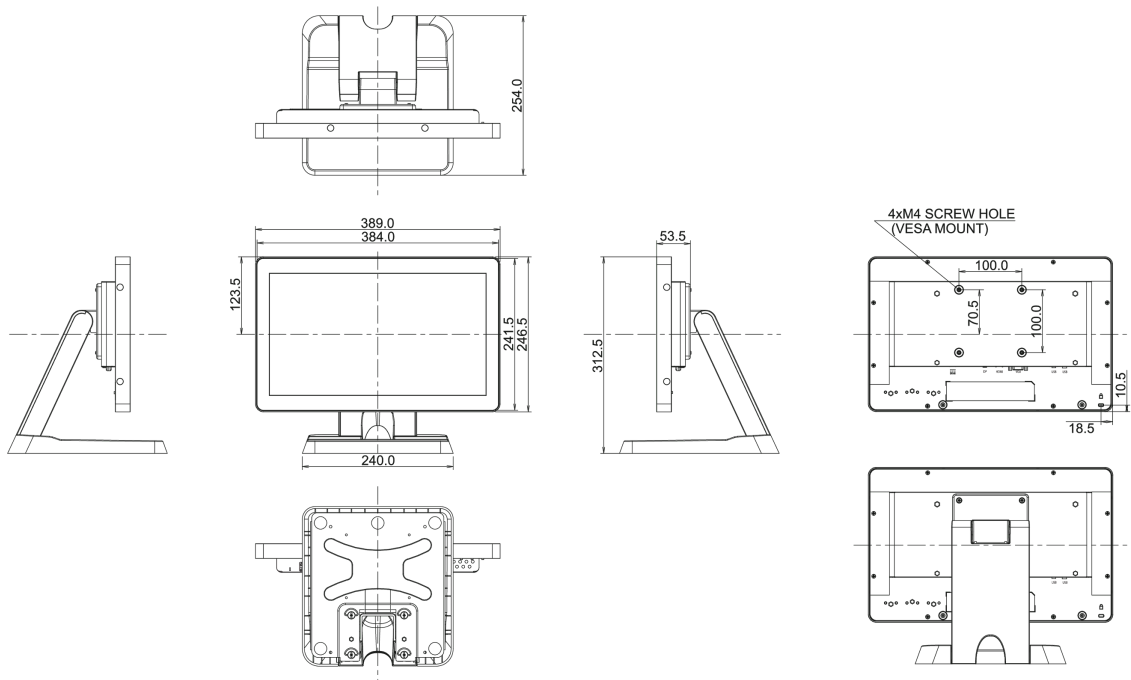

06 MECHANICZNE

Kąt pochylenia	90° w górę; 5° w dół
Standard VESA	100 x 100mm
System zarządzania kablami	tak

07 AKCESORIA W ZESTAWIE

Kable	zasilający (1.8m), USB (1.8m), HDMI (1.8m), DP (1.8m)
Instrukcje	skrócona instrukcja obsługi, instrukcja bezpieczeństwa
Pozostałe	zasilacz
Ośłona na kable	tak

10 WYMIARY / WAGA

Wymiary produktu szer. x wys. x gł.	389 x 312.5 x 254mm
Waga (bez pudła)	4.5kg
Kod EAN	4948570116393

Wszystkie znaki towarowe zastrzeżone. Pomyłki i wprowadzanie zmian zastrzeżone. Specyfikacje produktów mogą ulec zmianie bez wcześniejszego zawiadomienia. Wszystkie monitory LCD iiyama są zgodne z normą ISO-9241-307:2008 określającą liczbę i rodzaj defektów matrycy.