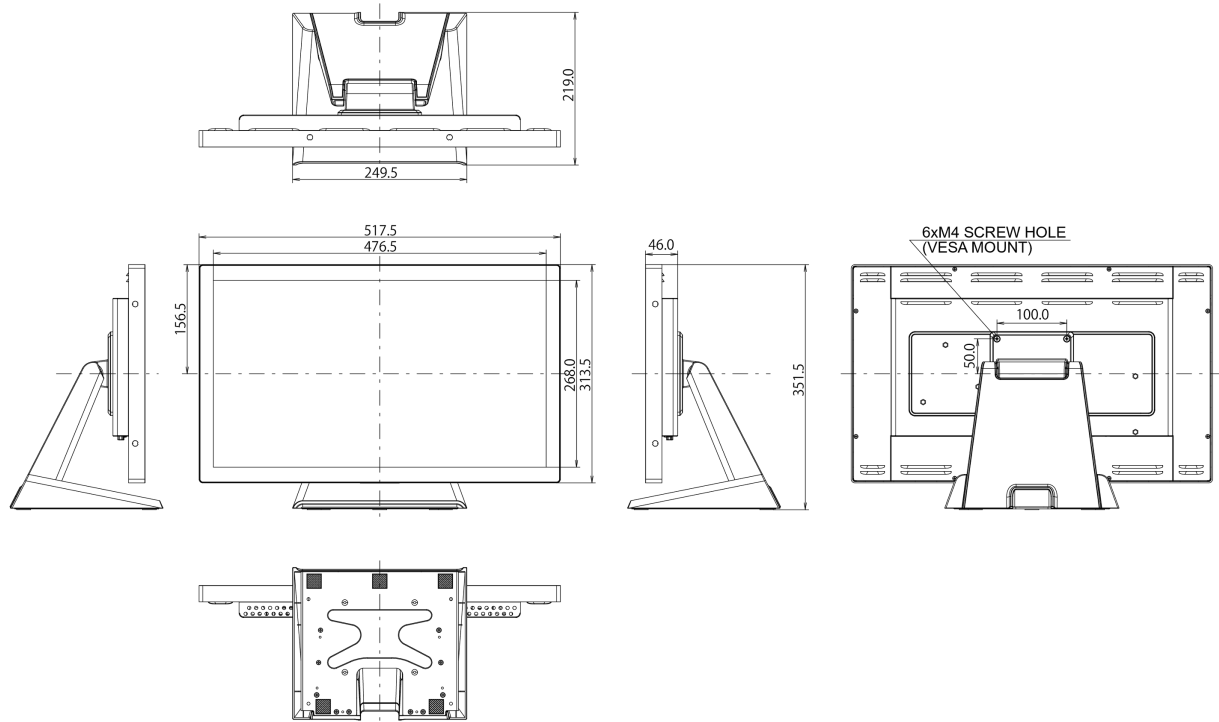

## 10 WYMIARY / WAGA

Wymiary produktu szer. x wys. x gł.	517.5 x 351.5 x 219mm
Wymiary pudła szer. x wys. x gł.	615 x 450 x 330mm
Waga (bez pudła)	6.6kg
Kod EAN	4948570117178

*Wszystkie znaki towarowe zastrzeżone. Pomyłki i wprowadzanie zmian zastrzeżone. Specyfikacje produktów mogą ulec zmianie bez wcześniejszego zawiadomienia. Wszystkie monitory LCD iiyama są zgodne z normą ISO-9241-307:2008 określającą liczbę i rodzaj defektów matrycy.*